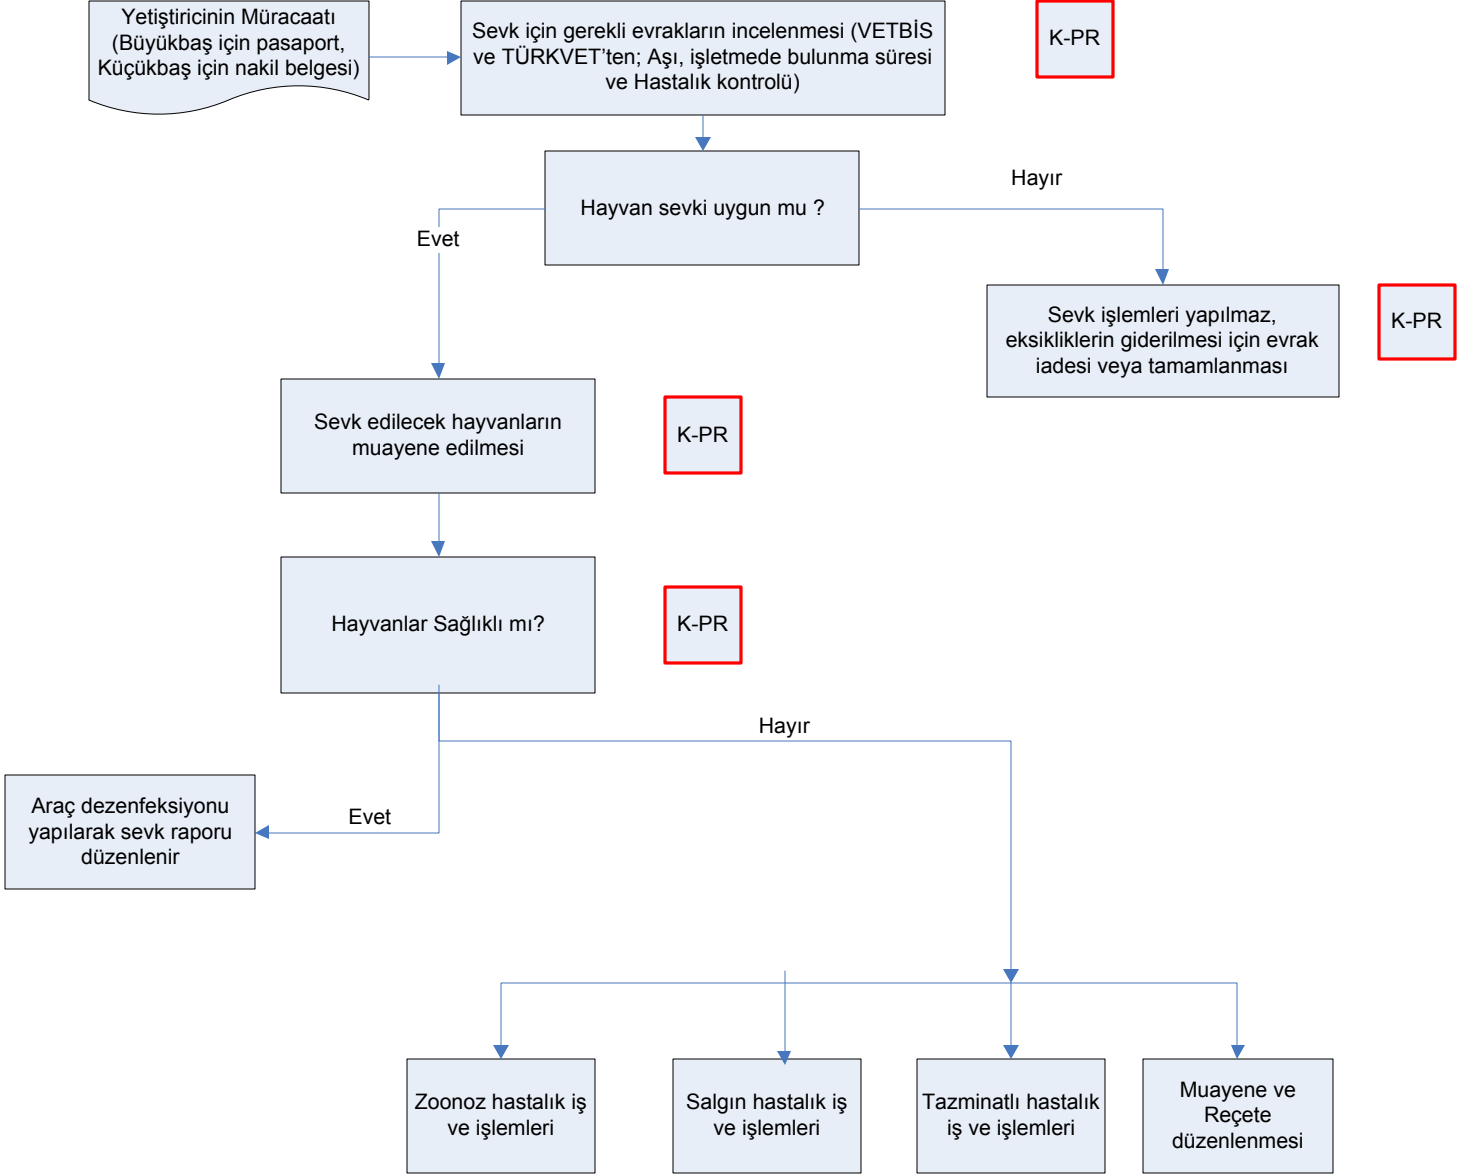

İŞ AKIŞ ŞEMASI

BİRİM: POLATELİ İLÇE GIDA TARIM VE HAYVANCILIK MÜDÜRLÜĞÜ

ŞEMA NO: GTHB.79.İLM.İKS/KYS.AKŞ.13/46

ŞEMA ADI: YURTIÇİ HAYVAN VE HAYVANSAL MADDELERİN SEVKİ

HAZIRLAYAN

Kalite Yönetim Ekibi

KONTROL EDEN

Kalite Yönetim Sorumlusu

ONAYLAYAN

Kalite Yönetim Temsilcisi