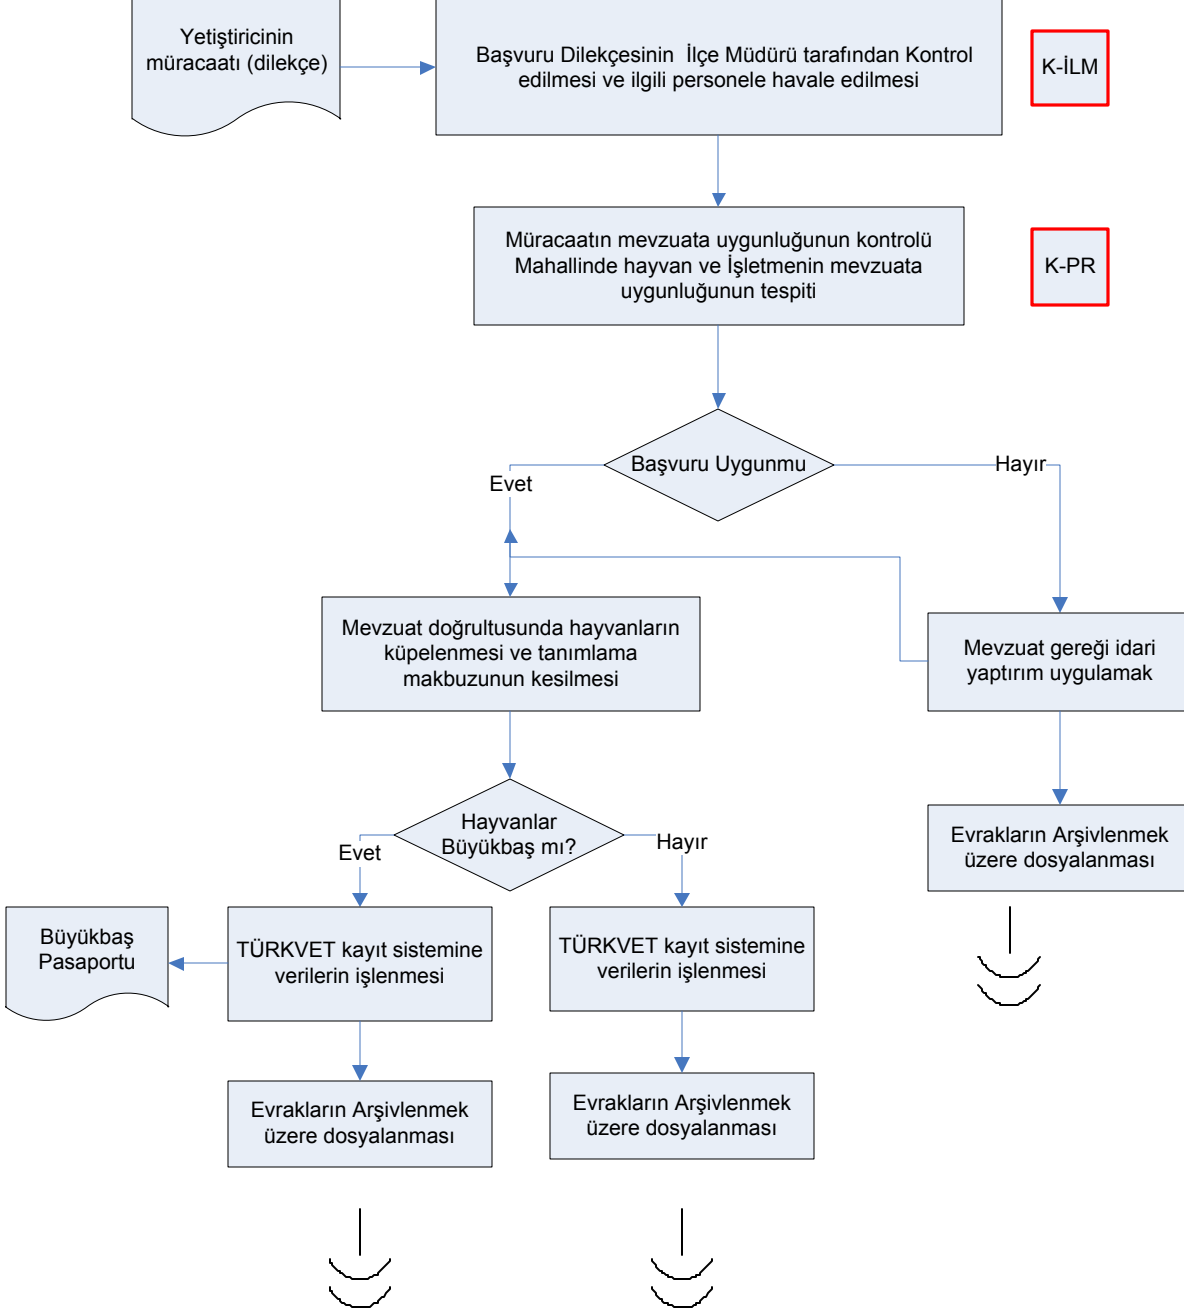

İŞ AKIŞ ŞEMASI

BİRİM: POLATELİ İLÇE GIDA TARIM VE HAYVANCILIK MÜDÜRLÜĞÜ

ŞEMA NO: GTHB.79.İLM.İKS/KYS.AKŞ.13/45

ŞEMA ADI: Büyükbaş-Küçükbaş Hayvan Küpelenme İAŞ

HAZIRLAYAN	KONTROL EDEN	ONAYLAYAN
Kalite Yönetim Ekibi	Kalite Yönetim Sorumlusu	Kalite Yönetim Temsilcisi