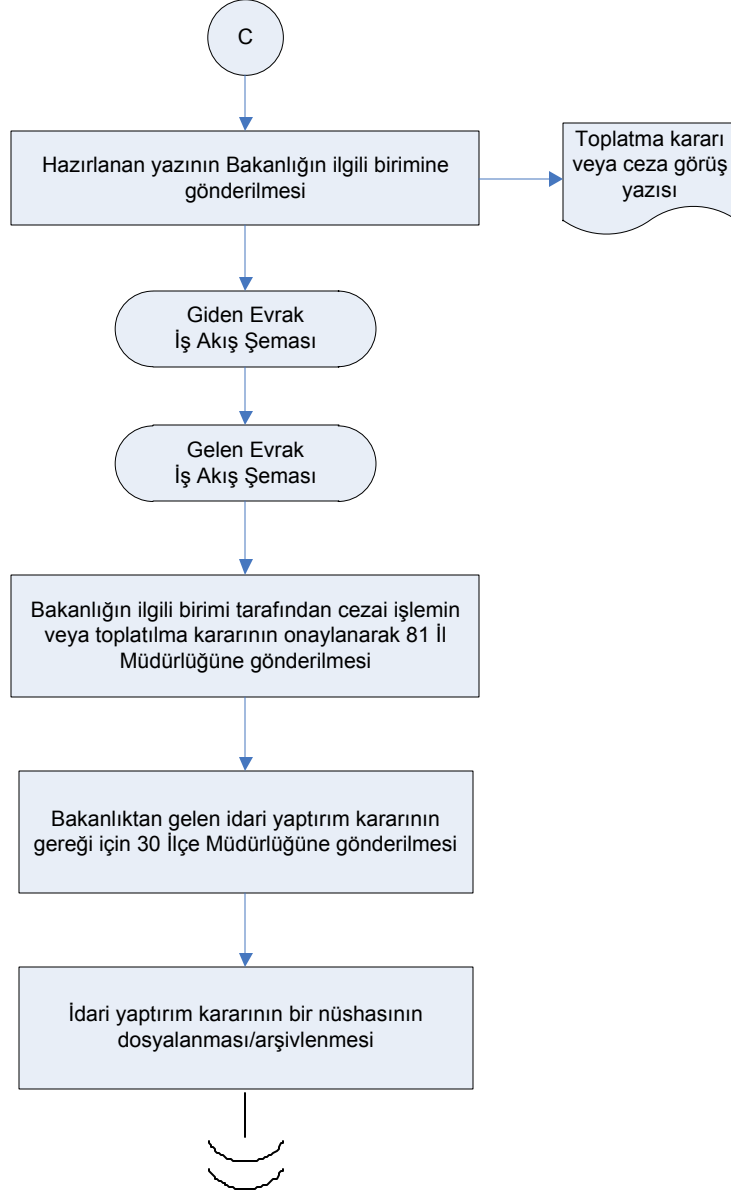

İŞ AKIŞ ŞEMASI

BİRİM:	İZMİR İL GIDA TARIM VE HAYVANCILIK MÜDÜRLÜĞÜ / BİTKİSEL ÜRETİM VE BİTKİ SAĞLIĞI ŞUBE MÜDÜRLÜĞÜ
ŞEMA NO:	GTHB.35.İLM.İKS/KYS.AKŞ.03.31
ŞEMA ADI:	GÜBRE PİYASASI DENETİMİ İŞ AKIŞ ŞEMASI

HAZIRLAYAN	KONTROL EDEN	ONAYLAYAN
Kalite Yönetim Ekibi	Kalite Yönetim Sorumlusu	Kalite Yönetim Temsilcisi