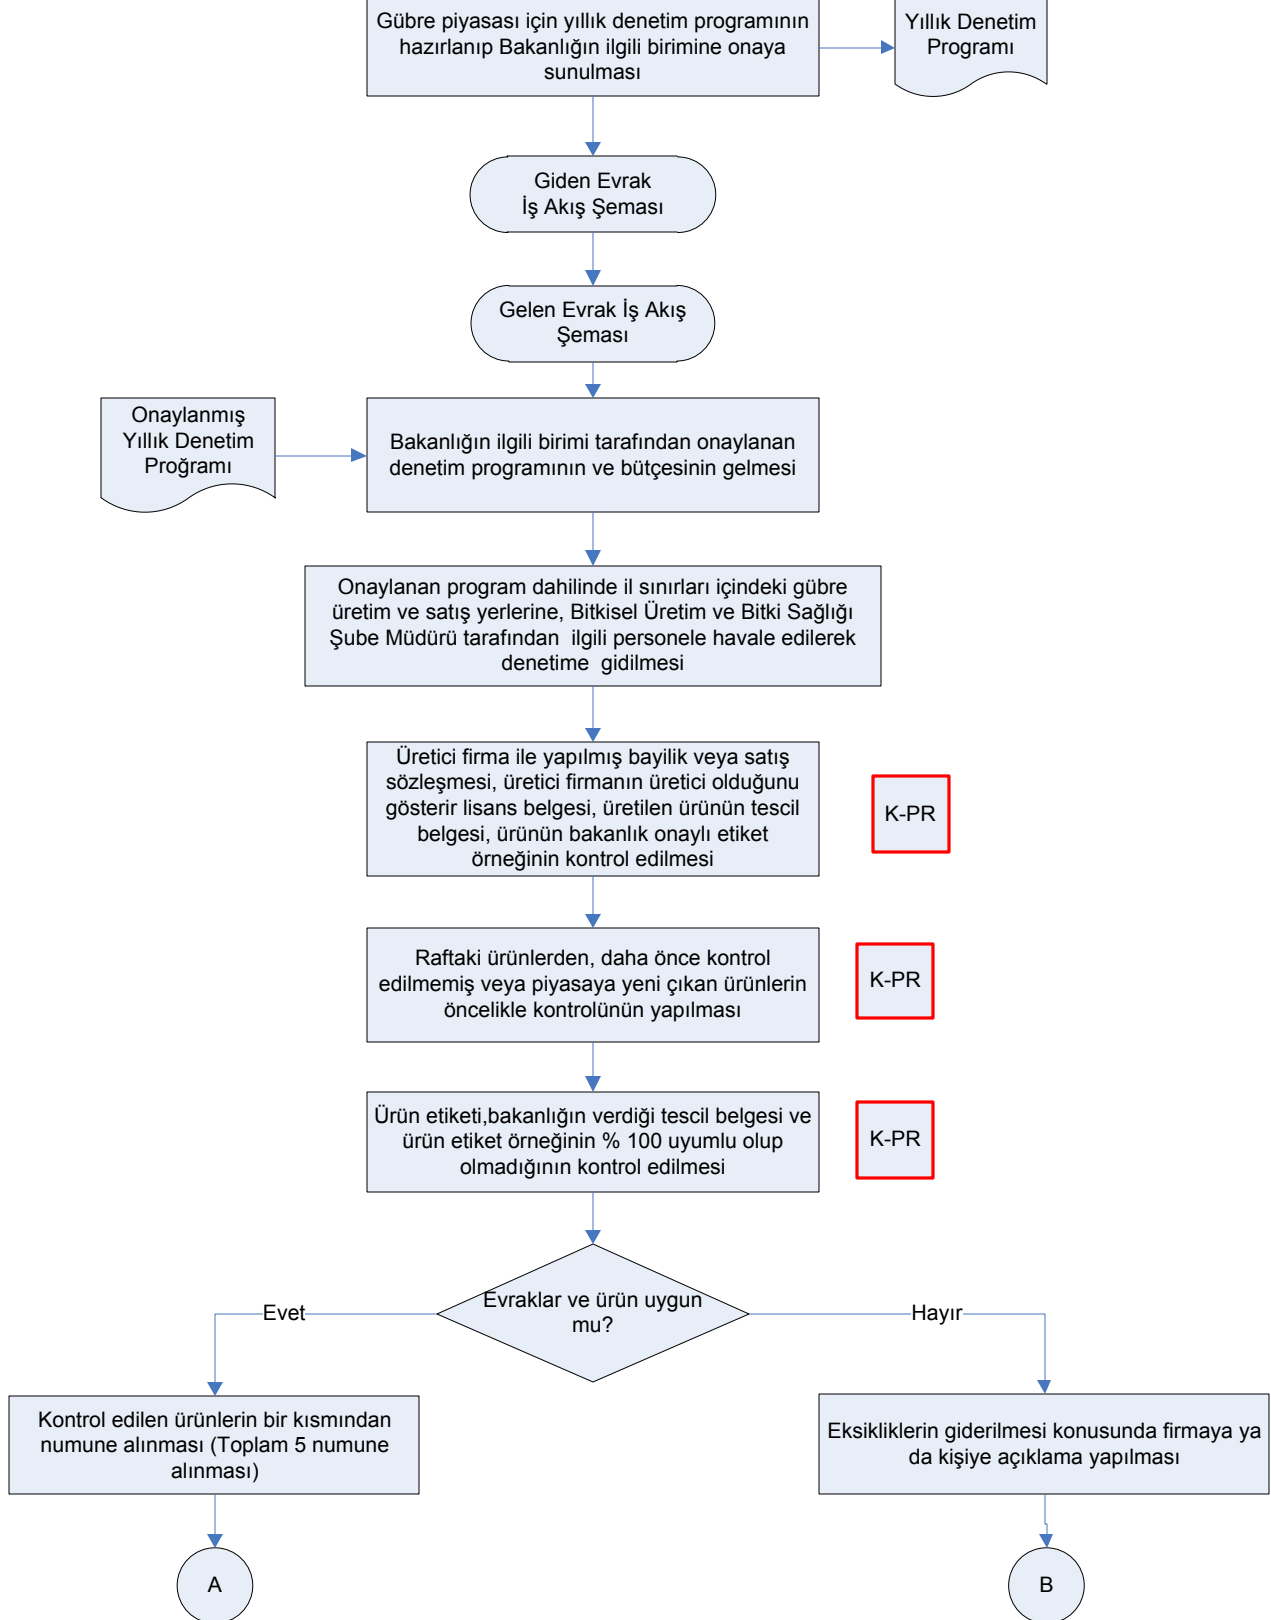

# İŞ AKIŞ ŞEMASI

BİRİM:	İZMİR İL GIDA TARIM VE HAYVANCILIK MÜDÜRLÜĞÜ / BİTKİSEL ÜRETİM VE BİTKİ SAĞLIĞI ŞUBE MÜDÜRLÜĞÜ
ŞEMA NO:	GTHB.35.İLM.İKS/KYS.AKŞ.03.31
ŞEMA ADI:	GÜBRE PİYASASI DENETİMİ İŞ AKIŞ ŞEMASI

HAZIRLAYAN	KONTROL EDEN	ONAYLAYAN
Kalite Yönetim Ekibi	Kalite Yönetim Sorumlusu	Kalite Yönetim Temsilcisi