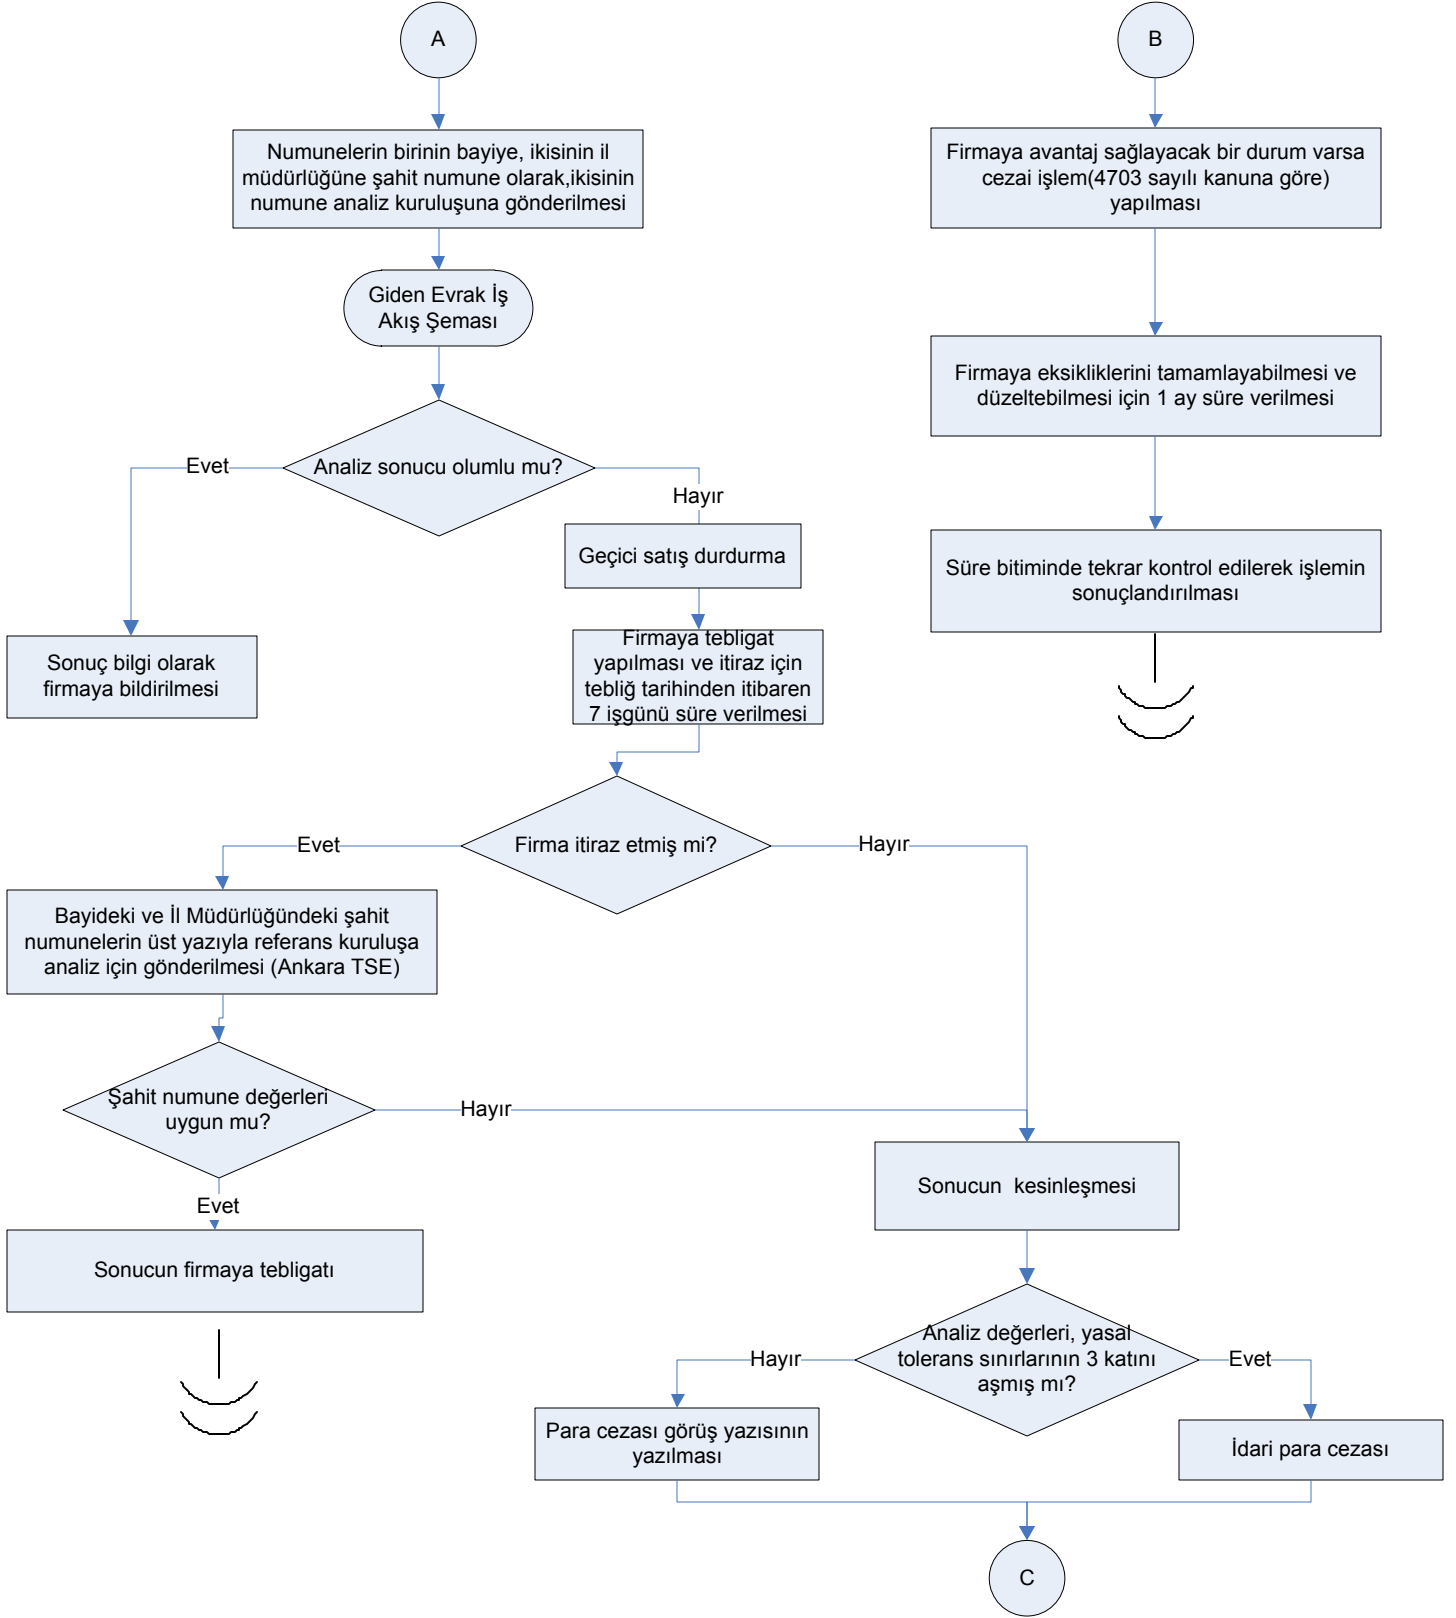

# İŞ AKIŞ ŞEMASI

BİRİM:	İZMİR İL GIDA TARIM VE HAYVANCILIK MÜDÜRLÜĞÜ / BİTKİSEL ÜRETİM VE BİTKİ SAĞLIĞI ŞUBE MÜDÜRLÜĞÜ
ŞEMA NO:	GTHB.35.İLM.İKS/KYS.AKŞ.03.31
ŞEMA ADI:	GÜBRE PİYASASI DENETİMİ İŞ AKIŞ ŞEMASI

HAZIRLAYAN	KONTROL EDEN	ONAYLAYAN
Kalite Yönetim Ekibi	Kalite Yönetim Sorumlusu	Kalite Yönetim Temsilcisi