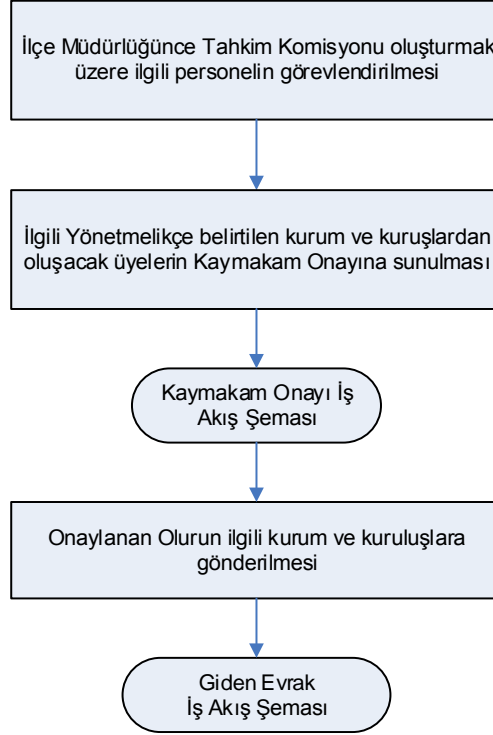


 <p>TC KILIS VALİLİĞİ İL GIDA TARIM VE HAYVANCILIK MÜDÜRLÜĞÜ</p>	<h2>İŞ AKIŞ ŞEMASI</h2>
BİRİM :	POLATELİ İLÇE GIDA TARIM VE HAYVANCILIK MÜDÜRLÜĞÜ
ŞEMA NO :	GTHB.79.İLM.İKS/KYS.AKŞ.13/21
ŞEMA ADI :	İLÇE TAHKİM KOMİSYONU OLUŞTURULMASI İŞ AKIŞ ŞEMASI

HAZIRLAYAN Kalite Yönetim Ekibi	KONTROL EDEN Kalite Yönetim Sorumlusu	ONAYLAYAN Kalite Yönetim Temsilcisi