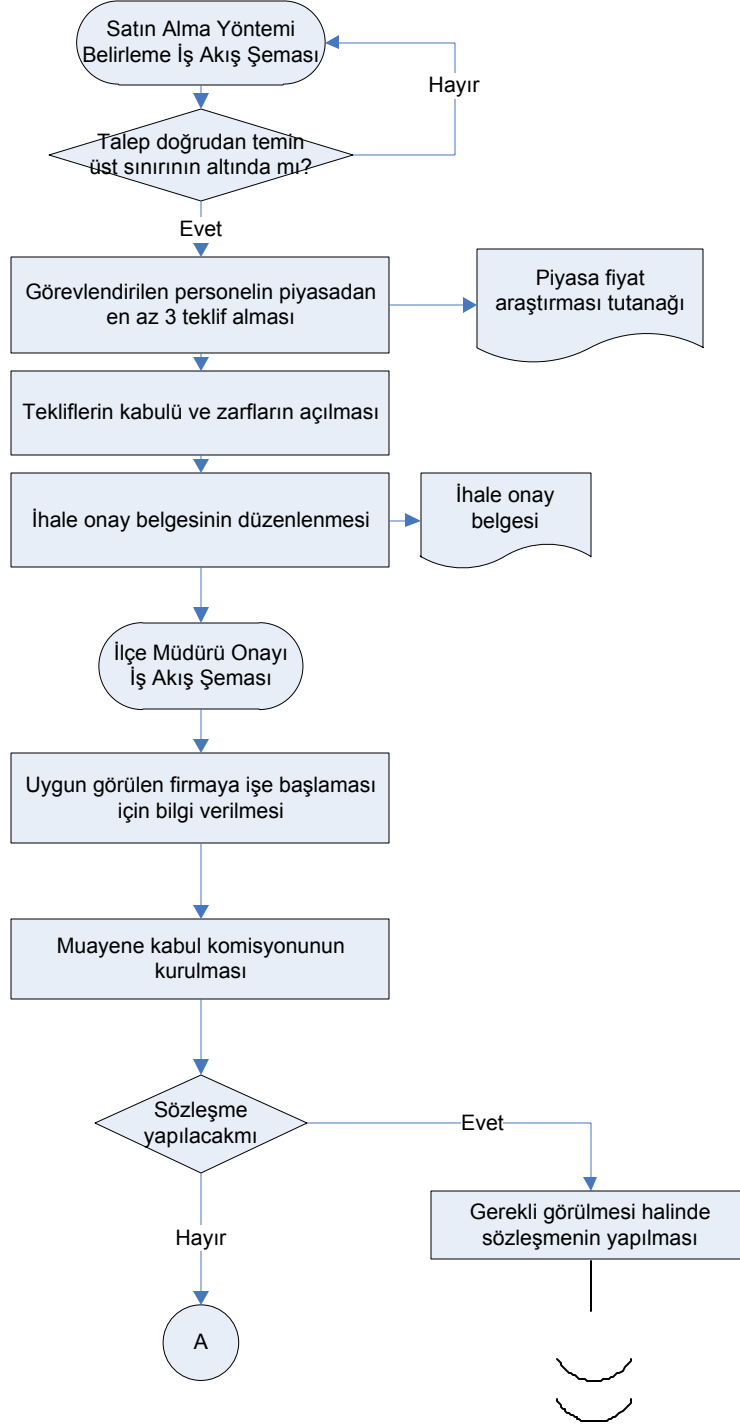

İŞ AKIŞ ŞEMASI

BİRİM:	ELBEYLİ İLÇE GIDA TARIM VE HAYVANCILIK MÜDÜRLÜĞÜ
ŞEMA NO:	GTHB.79.İLM.İKS/KYS.AKŞ.011/08
ŞEMA ADI:	DOĞRUDAN TEMİN İLE SATINALMA İŞ AKIŞI ŞEMASI

HAZIRLAYAN Kalite Yönetim Ekibi	KONTROL EDEN Kalite Yönetim Sorumlusu	ONAYLAYAN Kalite Yönetim Temsilcisi

İŞ AKIŞ ŞEMASI

BİRİM:	POLATELİ İLÇE GIDA TARIM VE HAYVANCILIK MÜDÜRLÜĞÜ
ŞEMA NO:	GTHB.79.İLM.İKS/KYS.AKŞ.013/19
ŞEMA ADI:	DOĞRUDAN TEMİN İLE SATINALMA İŞ AKIŞI ŞEMASI

HAZIRLAYAN Kalite Yönetim Ekibi	KONTROL EDEN Kalite Yönetim Sorumlusu	ONAYLAYAN Kalite Yönetim Temsilcisi