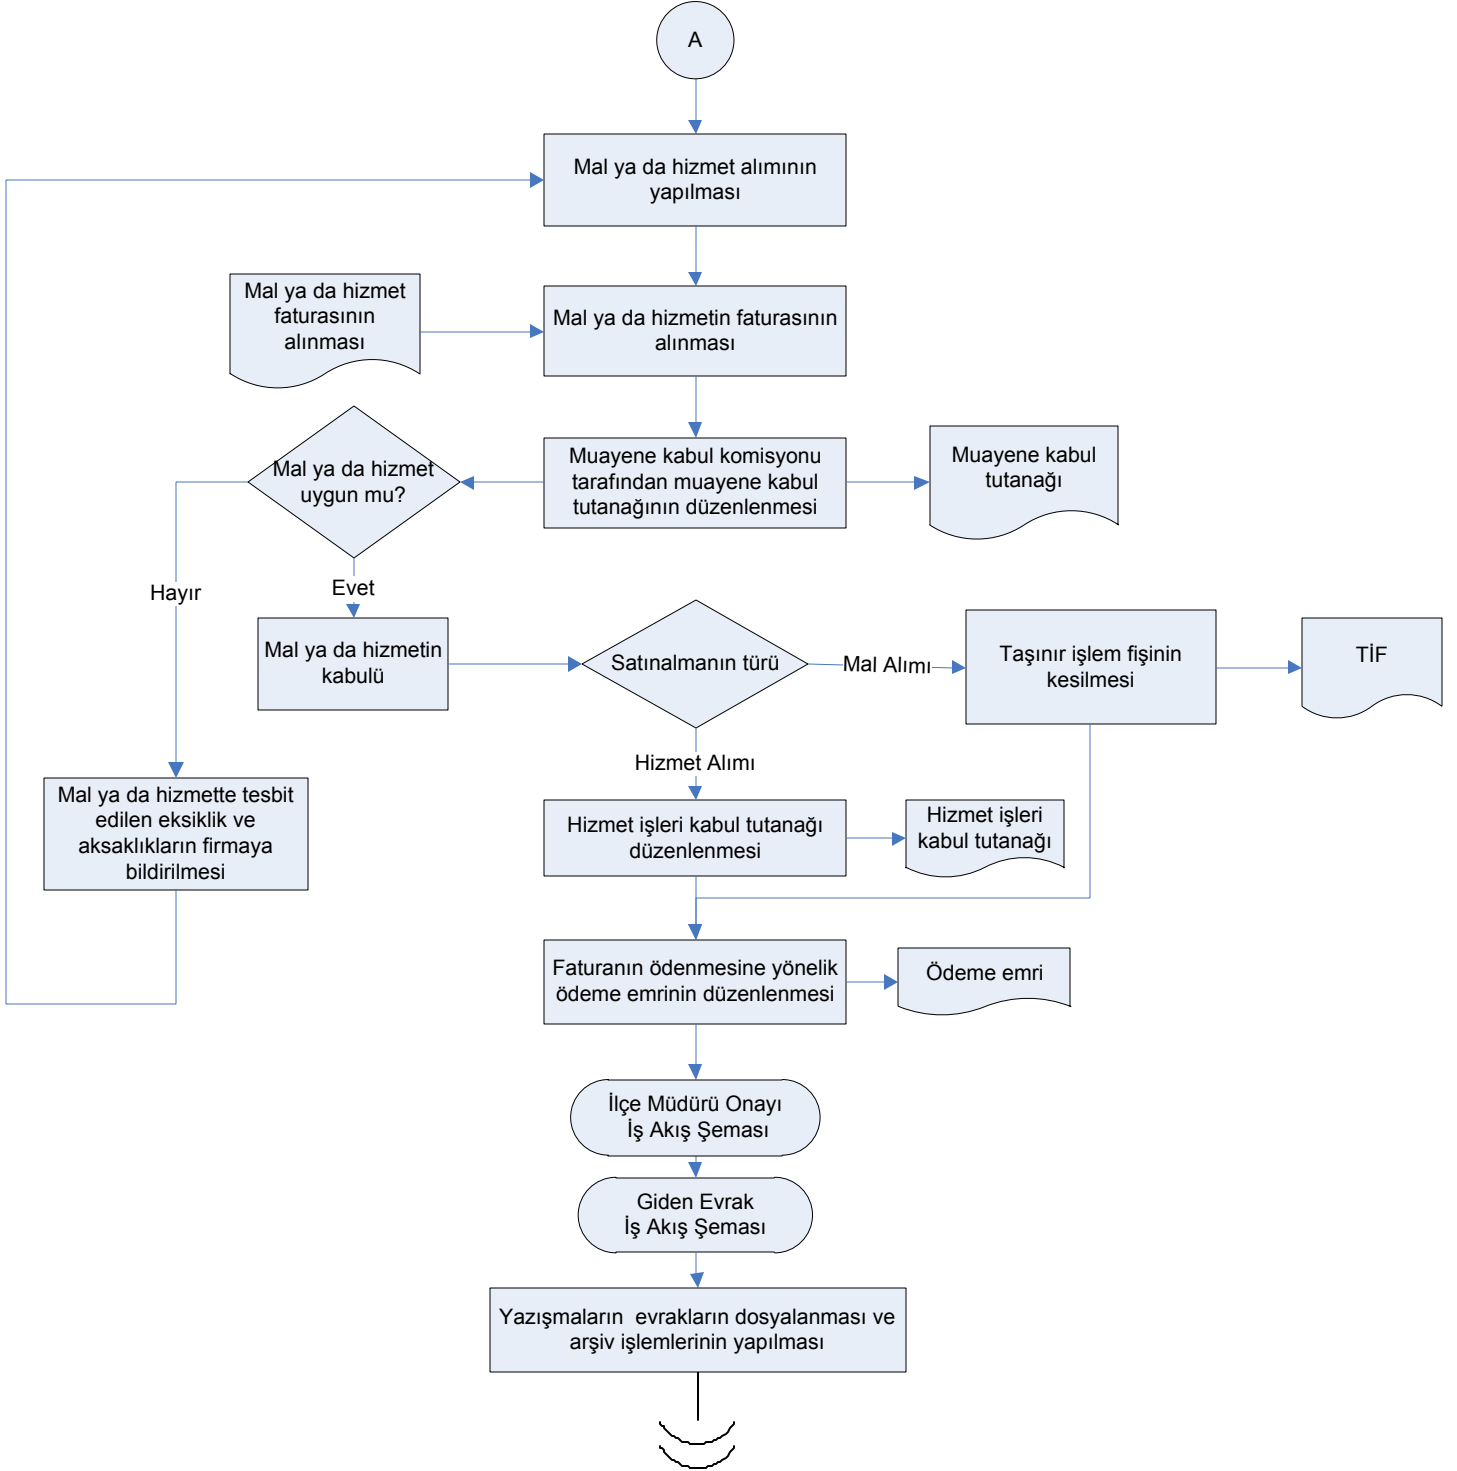

İŞ AKIŞ ŞEMASI

BİRİM:	ELBEYLİ İLÇE GIDA TARIM VE HAYVANCILIK MÜDÜRLÜĞÜ
ŞEMA NO:	GTHB.79.İLM.İKS/KYS.AKŞ.011/08
ŞEMA ADI:	DOĞRUDAN TEMİN İLE SATINALMA İŞ AKIŞI ŞEMASI

HAZIRLAYAN Kalite Yönetim Ekibi	KONTROL EDEN Kalite Yönetim Sorumlusu	ONAYLAYAN Kalite Yönetim Temsilcisi

İŞ AKIŞ ŞEMASI

BİRİM:	POLATELİ İLÇE GIDA TARIM VE HAYVANCILIK MÜDÜRLÜĞÜ
ŞEMA NO:	GTHB.79.İLM.İKS/KYS.AKŞ.013/19
ŞEMA ADI:	DOĞRUDAN TEMİN İLE SATINALMA İŞ AKIŞI ŞEMASI

HAZIRLAYAN Kalite Yönetim Ekibi	KONTROL EDEN Kalite Yönetim Sorumlusu	ONAYLAYAN Kalite Yönetim Temsilcisi