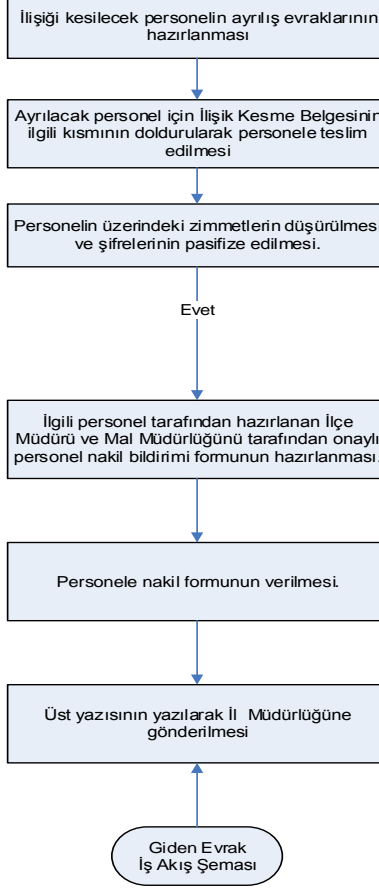

## İŞ AKIŞ ŞEMASI

BİRİM :	POLATELİ İLÇE GIDA TARIM VE HAYVANCILIK MÜDÜRLÜĞÜ
ŞEMA NO :	GTHB.79.İLM.İKS/KYS.AKŞ.13/17
ŞEMA ADI :	PERSONEL İLİŞİK KESME İŞ AKIŞ ŞEMASI

HAZIRLAYAN Kalite Yönetim Ekibi	KONTROL EDEN Kalite Yönetim Sorumlusu	ONAYLAYAN Kalite Yönetim Temsilcisi