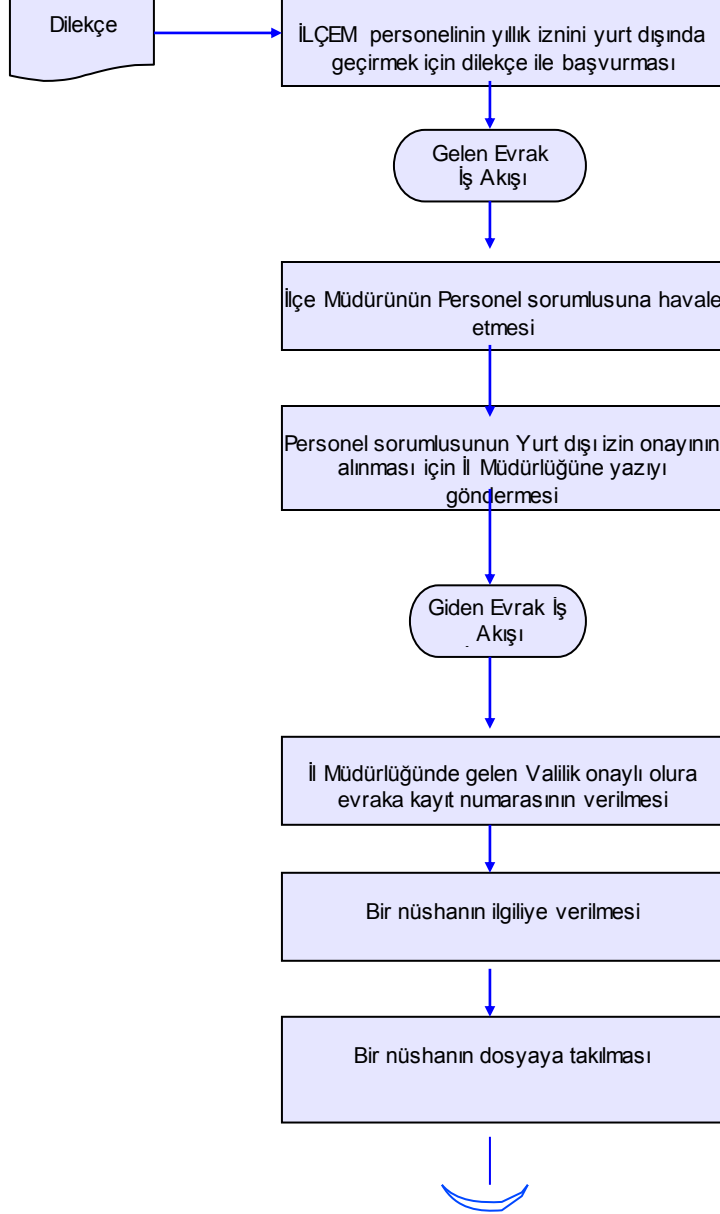

TC
KILIS VALİLİĞİ
İL GIDA TARIM VE HAYVANCILIK
MÜDÜRLÜĞÜ

İŞ AKIŞ ŞEMASI

BİRİM :	POLATELİ İLÇE GIDA TARIM VE HAYVANCILIK MÜDÜRLÜĞÜ
ŞEMA NO :	GTHB.79.İLM.İKS/KYS.AKŞ.13/16
ŞEMA ADI :	YURT DIŞI İSTEMİ

HAZIRLAYAN	KONTROL EDEN	ONAYLAYAN
Kalite Yönetim Ekibi	Kalite Yönetim Sorumlusu	Kalite Yönetim Temsilcisi