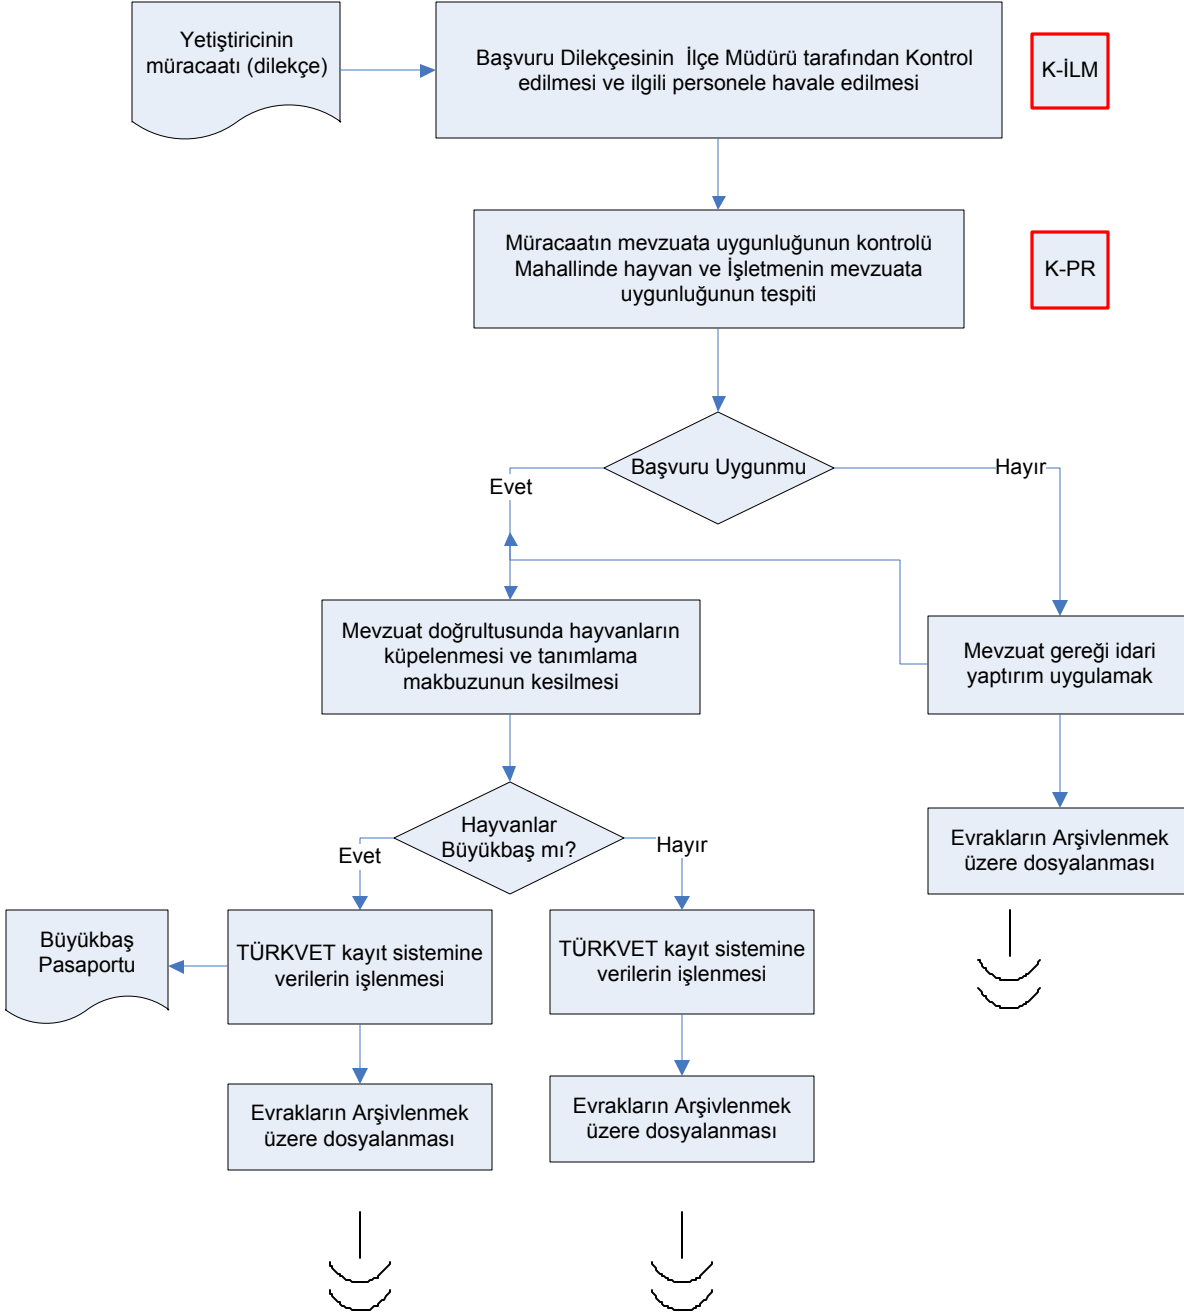

# İŞ AKIŞ ŞEMASI

BİRİM: MUSABEYLİ İLÇE GIDA TARIM VE HAYVANCILIK MÜDÜRLÜĞÜ

ŞEMA NO: GTHB.79.İLM.İKS/KYS.AKŞ.12/45

ŞEMA ADI: Büyükbaş-Küçükbaş Hayvan Küpeleme İAŞ

HAZIRLAYAN	KONTROL EDEN	ONAYLAYAN
Kalite Yönetim Ekibi	Kalite Yönetim Sorumlusu	Kalite Yönetim Temsilcisi