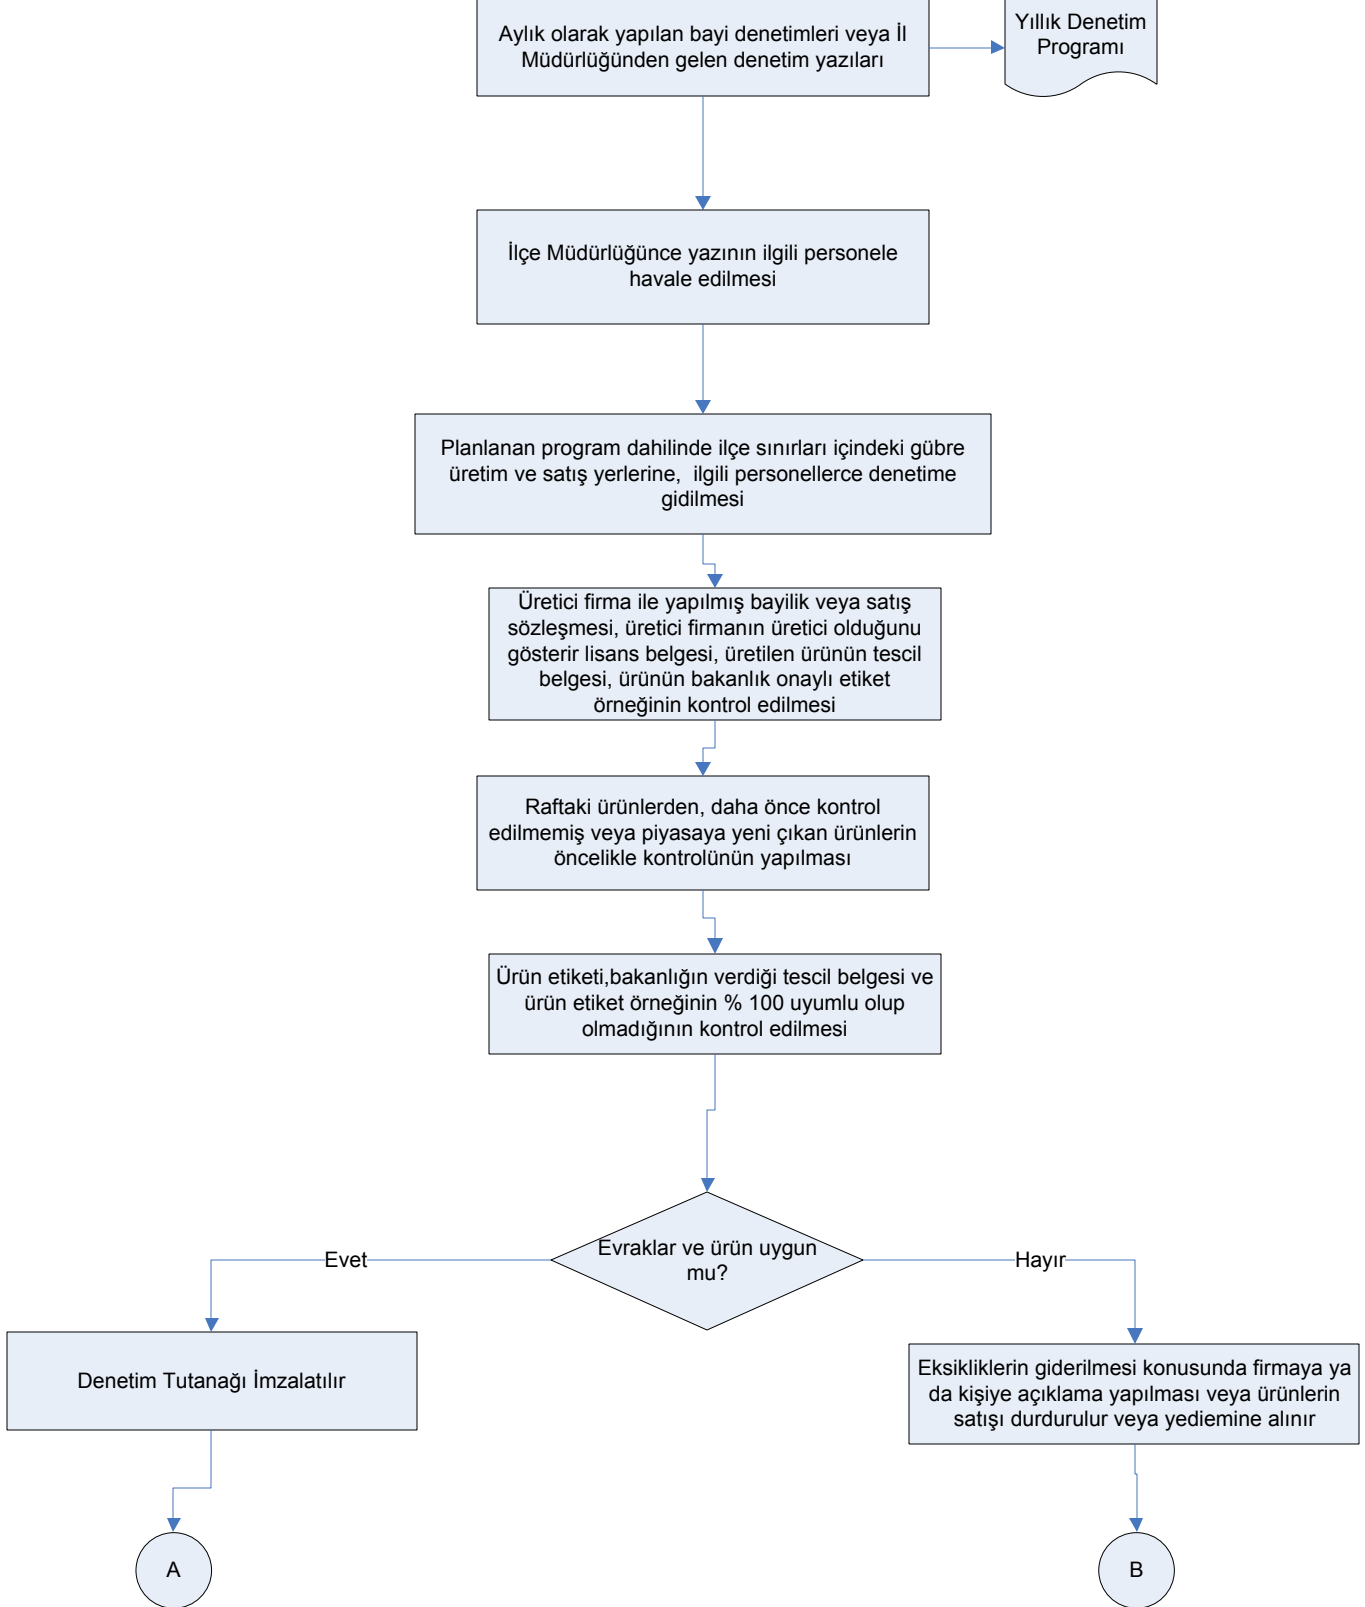

İŞ AKIŞ ŞEMASI

BİRİM: MUSABEYLİ İLÇE GIDA TARIM VE HAYVANCILIK MÜDÜRLÜĞÜ

ŞEMA NO: GTHB.79.İLM.İKS/KYS.AKŞ.12/43

ŞEMA ADI: GÜBRE PİYASASI DENETİMİ İŞ AKIŞ ŞEMASI

HAZIRLAYAN
Kalite Yönetim Ekibi

KONTROL EDEN
Kalite Yönetim Sorumlusu

ONAYLAYAN
Kalite Yönetim Temsilcisi

İŞ AKIŞ ŞEMASI

BİRİM: MUSABEYLİ İLÇE GIDA TARIM VE HAYVANCILIK MÜDÜRLÜĞÜ

ŞEMA NO: GTHB.79.İLM.İKS/KYS.AKŞ.12/43

ŞEMA ADI: GÜBRE PİYASASI DENETİMİ İŞ AKIŞ ŞEMASI

HAZIRLAYAN Kalite Yönetim Ekibi	KONTROL EDEN Kalite Yönetim Sorumlusu	ONAYLAYAN Kalite Yönetim Temsilcisi