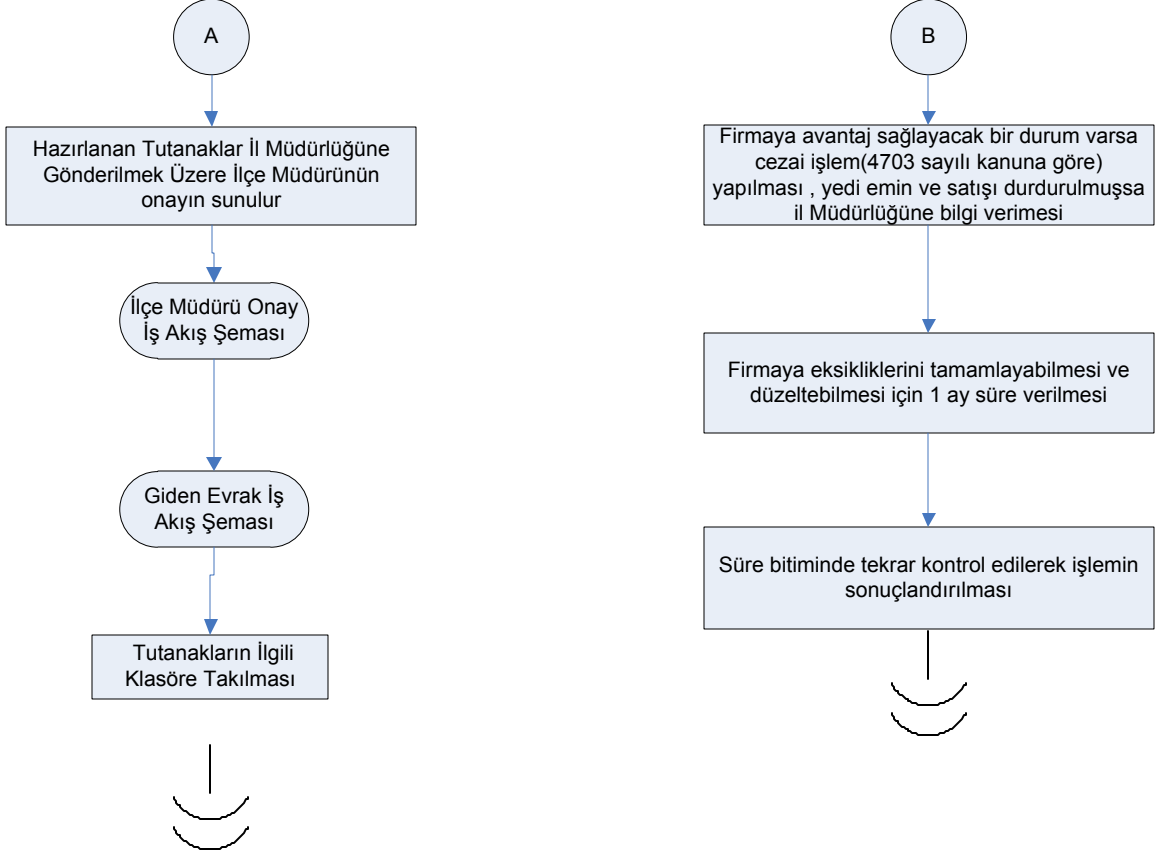

İŞ AKIŞ ŞEMASI

BİRİM: MUSABEYLİ İLÇE GIDA TARIM VE HAYVANCILIK MÜDÜRLÜĞÜ

ŞEMA NO: GTHB.79.İLM.İKS/KYS.AKŞ.12/43

ŞEMA ADI: GÜBRE PİYASASI DENETİMİ İŞ AKIŞ ŞEMASI

HAZIRLAYAN
Kalite Yönetim Ekibi

KONTROL EDEN
Kalite Yönetim Sorumlusu

ONAYLAYAN
Kalite Yönetim Temsilcisi

İŞ AKIŞ ŞEMASI

BİRİM: MUSABEYLİ İLÇE GIDA TARIM VE HAYVANCILIK MÜDÜRLÜĞÜ

ŞEMA NO: GTHB.79.İLM.İKS/KYS.AKŞ.12/43

ŞEMA ADI: GÜBRE PİYASASI DENETİMİ İŞ AKIŞ ŞEMASI

HAZIRLAYAN Kalite Yönetim Ekibi	KONTROL EDEN Kalite Yönetim Sorumlusu	ONAYLAYAN Kalite Yönetim Temsilcisi