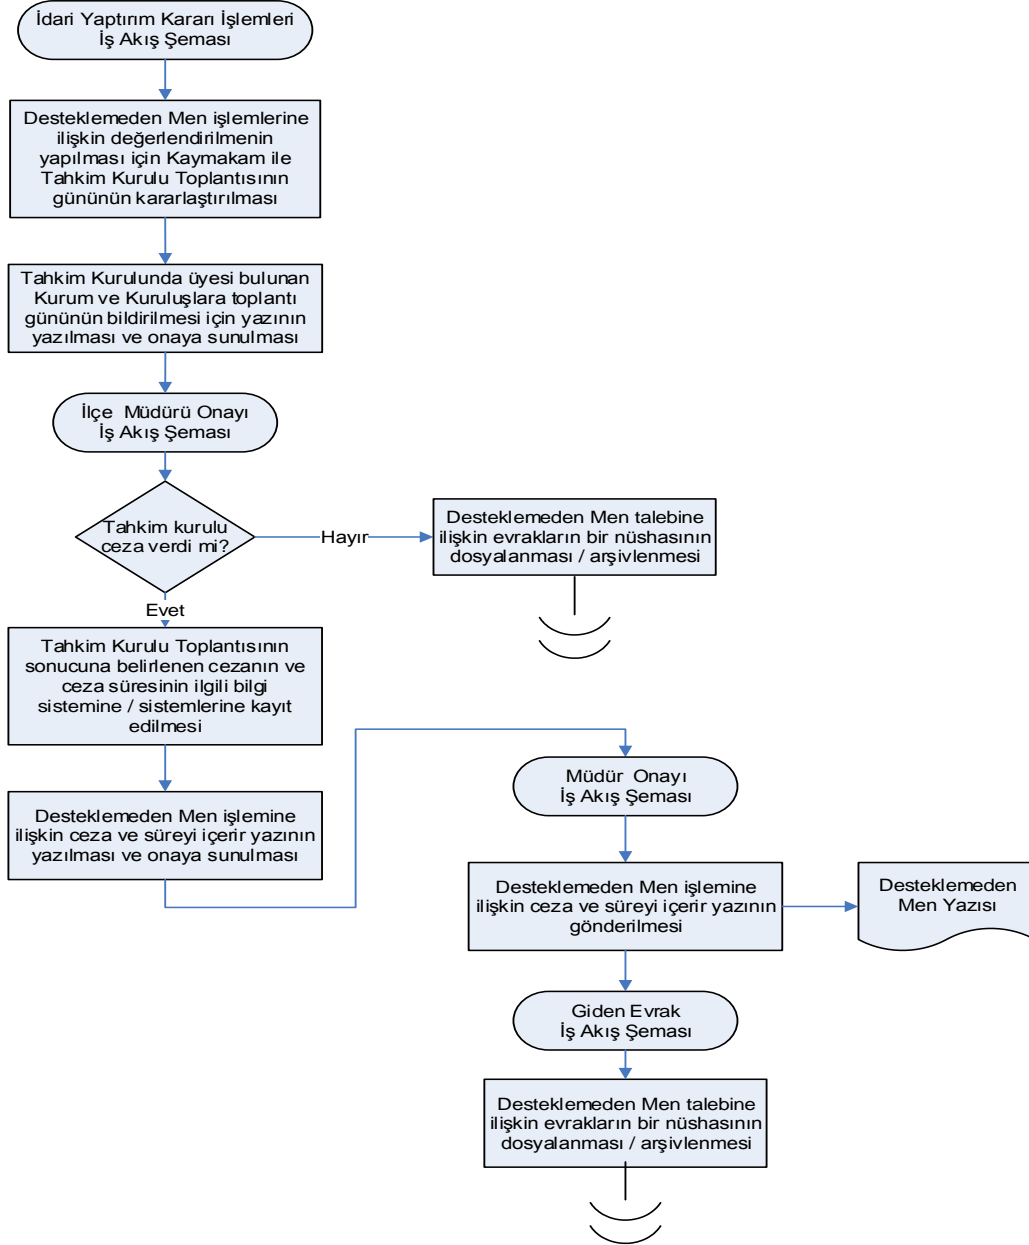

İŞ AKIŞ ŞEMASI

BİRİM :	MUSABEYLİ İLÇE GIDA TARIM VE HAYVANCILIK MÜDÜRLÜĞÜ
ŞEMA NO :	GTHB.79.İLM.İKS/KYS.AKŞ.12/36
ŞEMA ADI :	DESTEKLEMEDEN MEN İŞLEMLERİ İŞ AKIŞ ŞEMASI

”

HAZIRLAYAN	KONTROL EDEN	ONAYLAYAN
Kalite Yönetim Ekibi	Kalite Yönetim Sorumlusu	Kalite Yönetim Temsilcisi