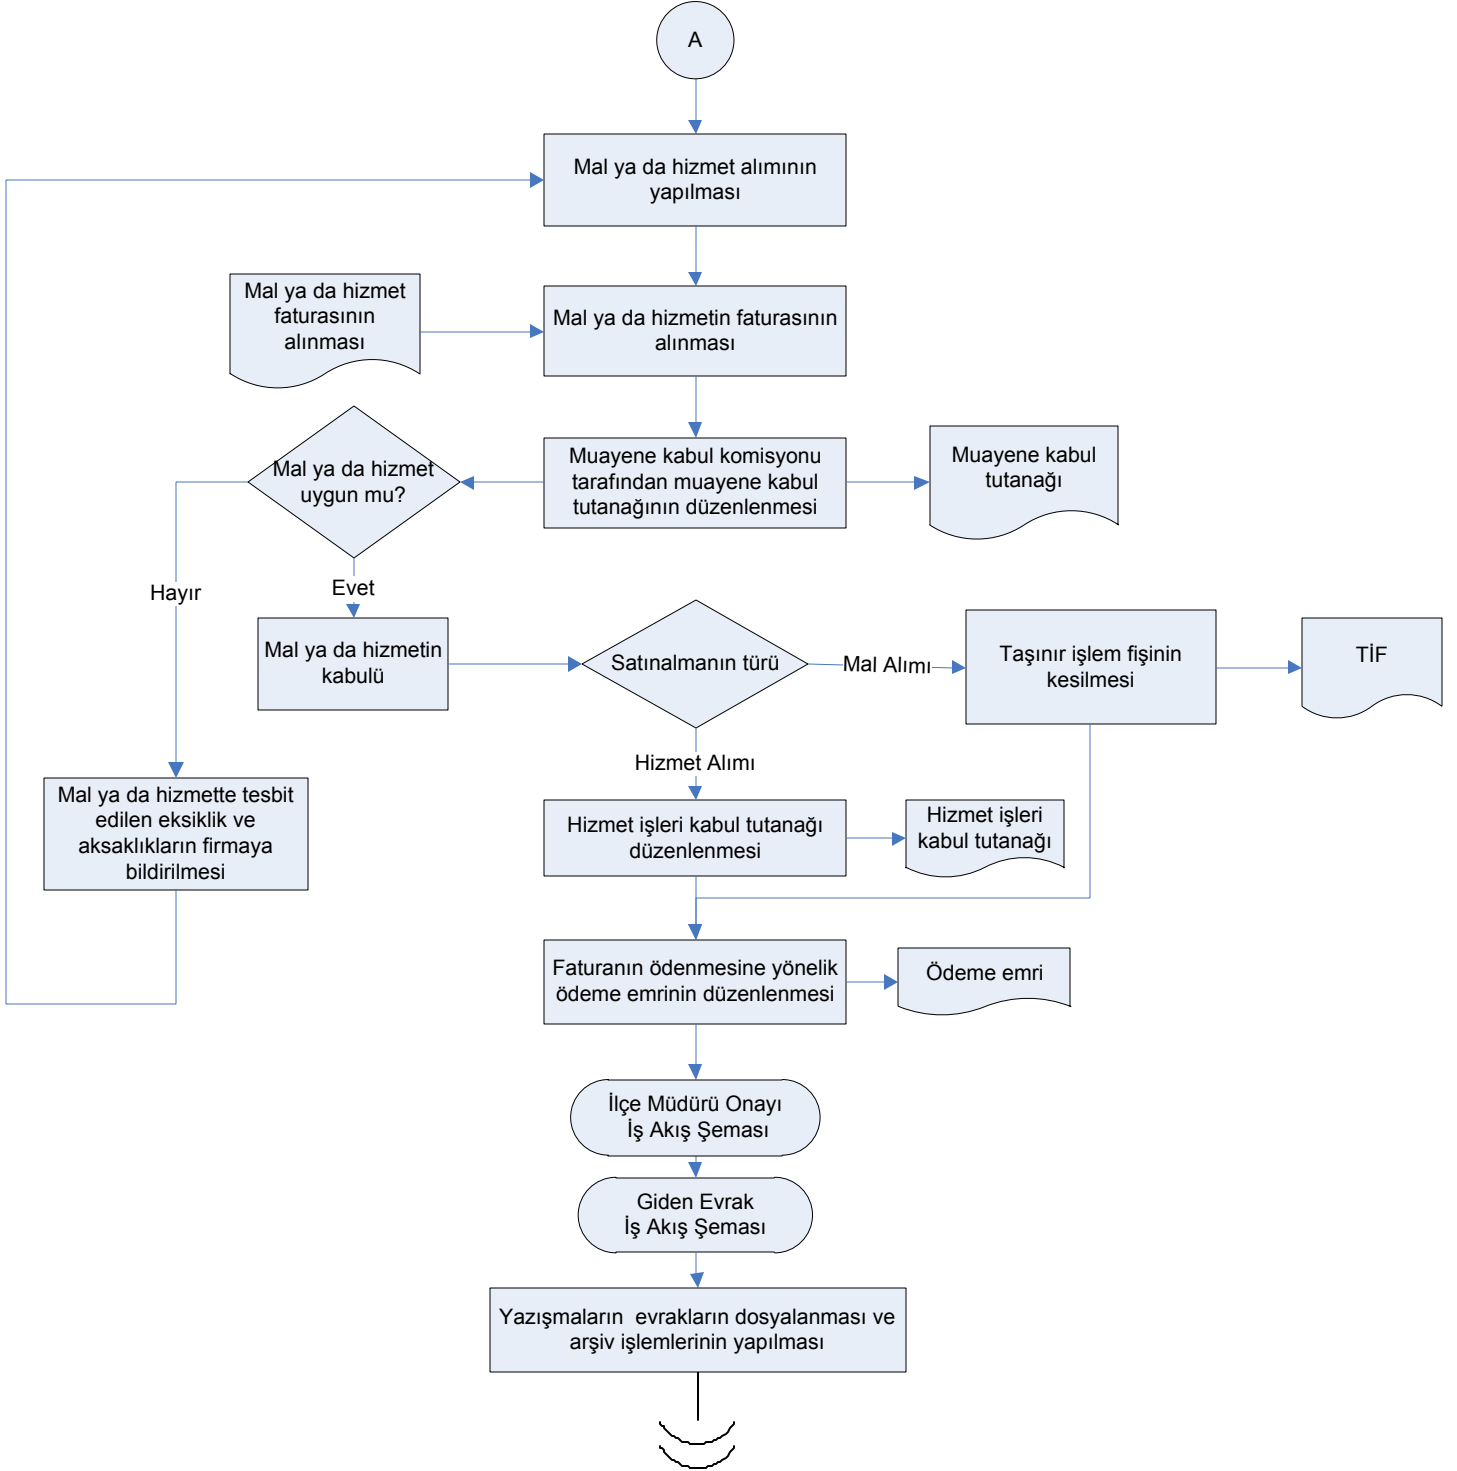

# İŞ AKIŞ ŞEMASI

BİRİM:	ELBEYLİ İLÇE GIDA TARIM VE HAYVANCILIK MÜDÜRLÜĞÜ
ŞEMA NO:	GTHB.79.İLM.İKS/KYS.AKŞ.011/08
ŞEMA ADI:	DOĞRUDAN TEMİN İLE SATINALMA İŞ AKIŞI ŞEMASI

HAZIRLAYAN Kalite Yönetim Ekibi	KONTROL EDEN Kalite Yönetim Sorumlusu	ONAYLAYAN Kalite Yönetim Temsilcisi

# İŞ AKIŞ ŞEMASI

BİRİM:	MUSABEYLİ İLÇE GIDA TARIM VE HAYVANCILIK MÜDÜRLÜĞÜ
ŞEMA NO:	GTHB.79.İLM.İKS/KYS.AKŞ.012/19
ŞEMA ADI:	DOĞRUDAN TEMİN İLE SATINALMA İŞ AKIŞI ŞEMASI

<b>HAZIRLAYAN</b> Kalite Yönetim Ekibi	<b>KONTROL EDEN</b> Kalite Yönetim Sorumlusu	<b>ONAYLAYAN</b> Kalite Yönetim Temsilcisi