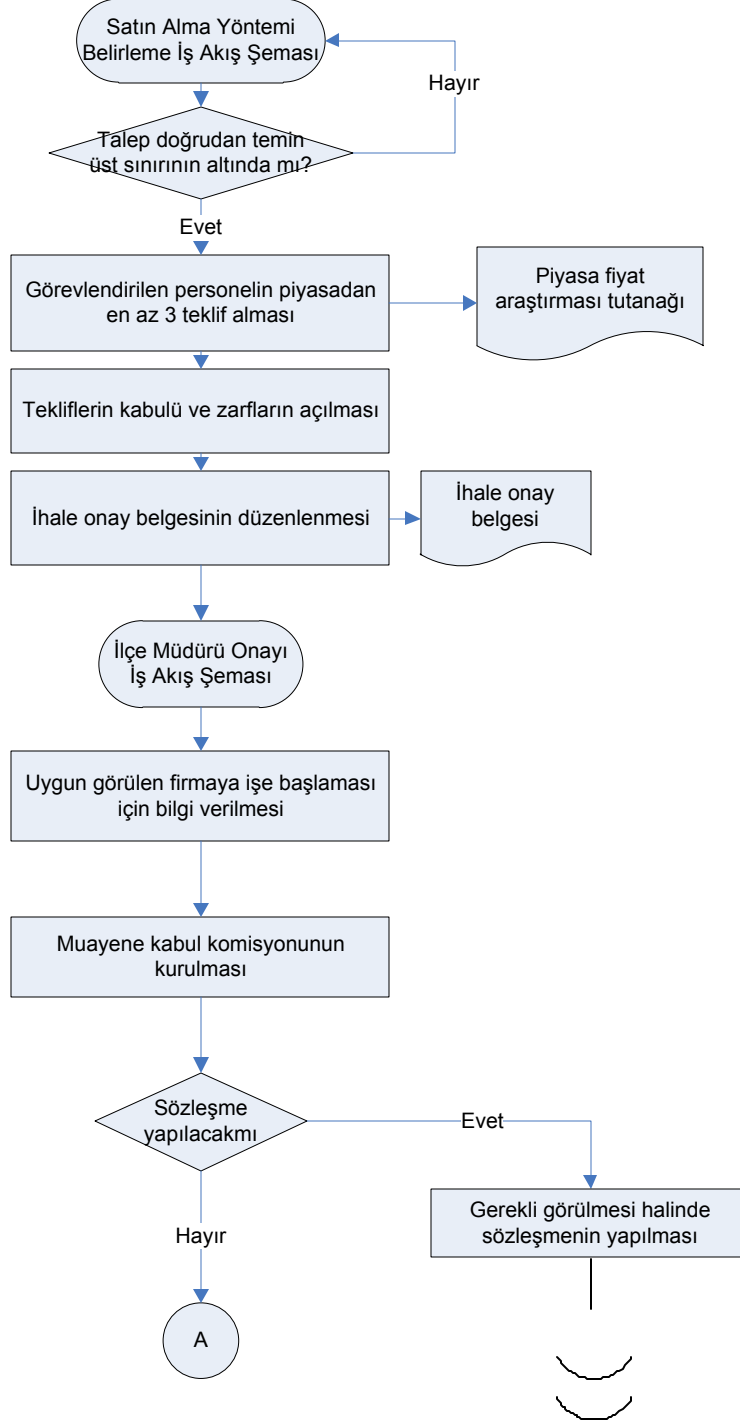

# İŞ AKIŞ ŞEMASI

BİRİM:	ELBEYLİ İLÇE GIDA TARIM VE HAYVANCILIK MÜDÜRLÜĞÜ
ŞEMA NO:	GTHB.79.İLM.İKS/KYS.AKŞ.011/08
ŞEMA ADI:	DOĞRUDAN TEMİN İLE SATINALMA İŞ AKIŞI ŞEMASI

HAZIRLAYAN Kalite Yönetim Ekibi	KONTROL EDEN Kalite Yönetim Sorumlusu	ONAYLAYAN Kalite Yönetim Temsilcisi

# İŞ AKIŞ ŞEMASI

BİRİM:	MUSABEYLİ İLÇE GIDA TARIM VE HAYVANCILIK MÜDÜRLÜĞÜ
ŞEMA NO:	GTHB.79.İLM.İKS/KYS.AKŞ.012/19
ŞEMA ADI:	DOĞRUDAN TEMİN İLE SATINALMA İŞ AKIŞI ŞEMASI

<b>HAZIRLAYAN</b> Kalite Yönetim Ekibi	<b>KONTROL EDEN</b> Kalite Yönetim Sorumlusu	<b>ONAYLAYAN</b> Kalite Yönetim Temsilcisi