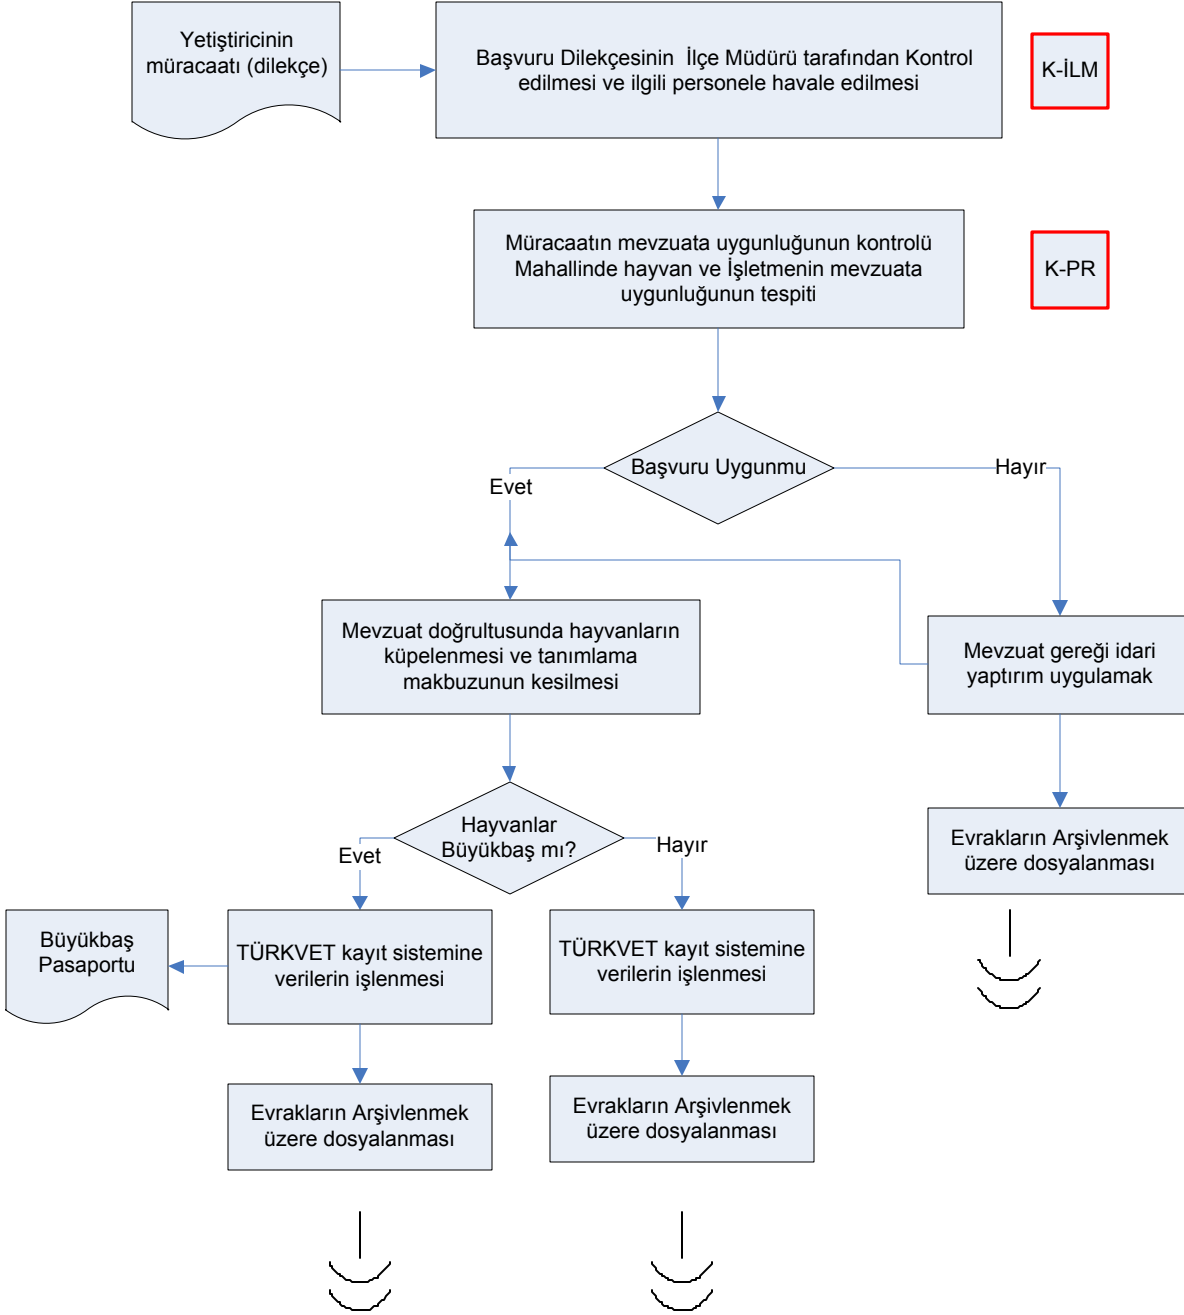

İŞ AKIŞ ŞEMASI

BİRİM: ELBEYLİ İLÇE GIDA TARIM VE HAYVANCILIK MÜDÜRLÜĞÜ

ŞEMA NO: GTHB.79.İLM.İKS/KYS.AKŞ.11/45

ŞEMA ADI: Büyükbaş-Küçükbaş Hayvan Küpeleme İAŞ

HAZIRLAYAN
Kalite Yönetim Ekibi

KONTROL EDEN
Kalite Yönetim Sorumlusu

ONAYLAYAN
Kalite Yönetim Temsilcisi