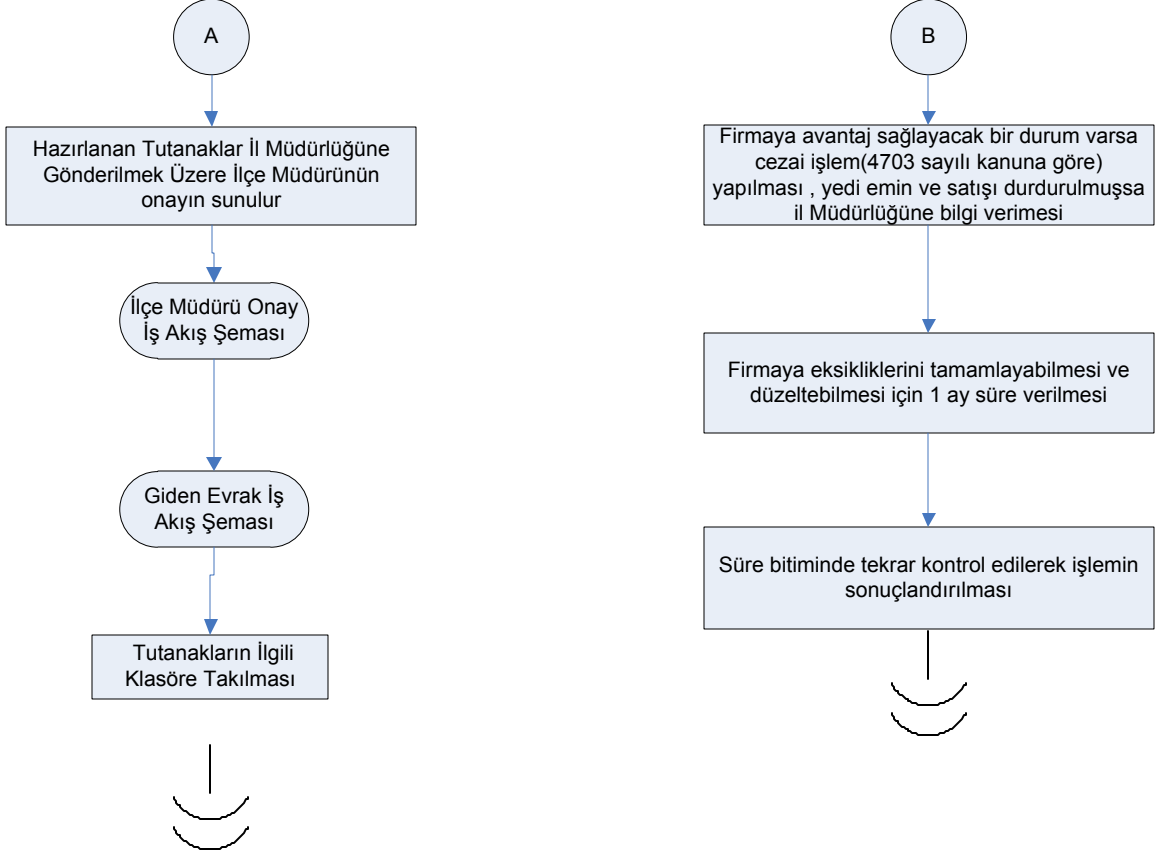

# İŞ AKIŞ ŞEMASI

BİRİM: ELBEYLİ İLÇE GIDA TARIM VE HAYVANCILIK MÜDÜRLÜĞÜ

ŞEMA NO: GTHB.79.İLM.İKS/KYS.AKŞ.11/43

ŞEMA ADI: GÜBRE PİYASASI DENETİMİ İŞ AKIŞ ŞEMASI

**HAZIRLAYAN**  
Kalite Yönetim Ekibi

**KONTROL EDEN**  
Kalite Yönetim Sorumlusu

**ONAYLAYAN**  
Kalite Yönetim Temsilcisi

# İŞ AKIŞ ŞEMASI

BİRİM: ELBEYLİ İLÇE GIDA TARIM VE HAYVANCILIK MÜDÜRLÜĞÜ

ŞEMA NO: GTHB.79.İLM.İKS/KYS.AKŞ.11/43

ŞEMA ADI: GÜBRE PİYASASI DENETİMİ İŞ AKIŞ ŞEMASI

HAZIRLAYAN Kalite Yönetim Ekibi	KONTROL EDEN Kalite Yönetim Sorumlusu	ONAYLAYAN Kalite Yönetim Temsilcisi