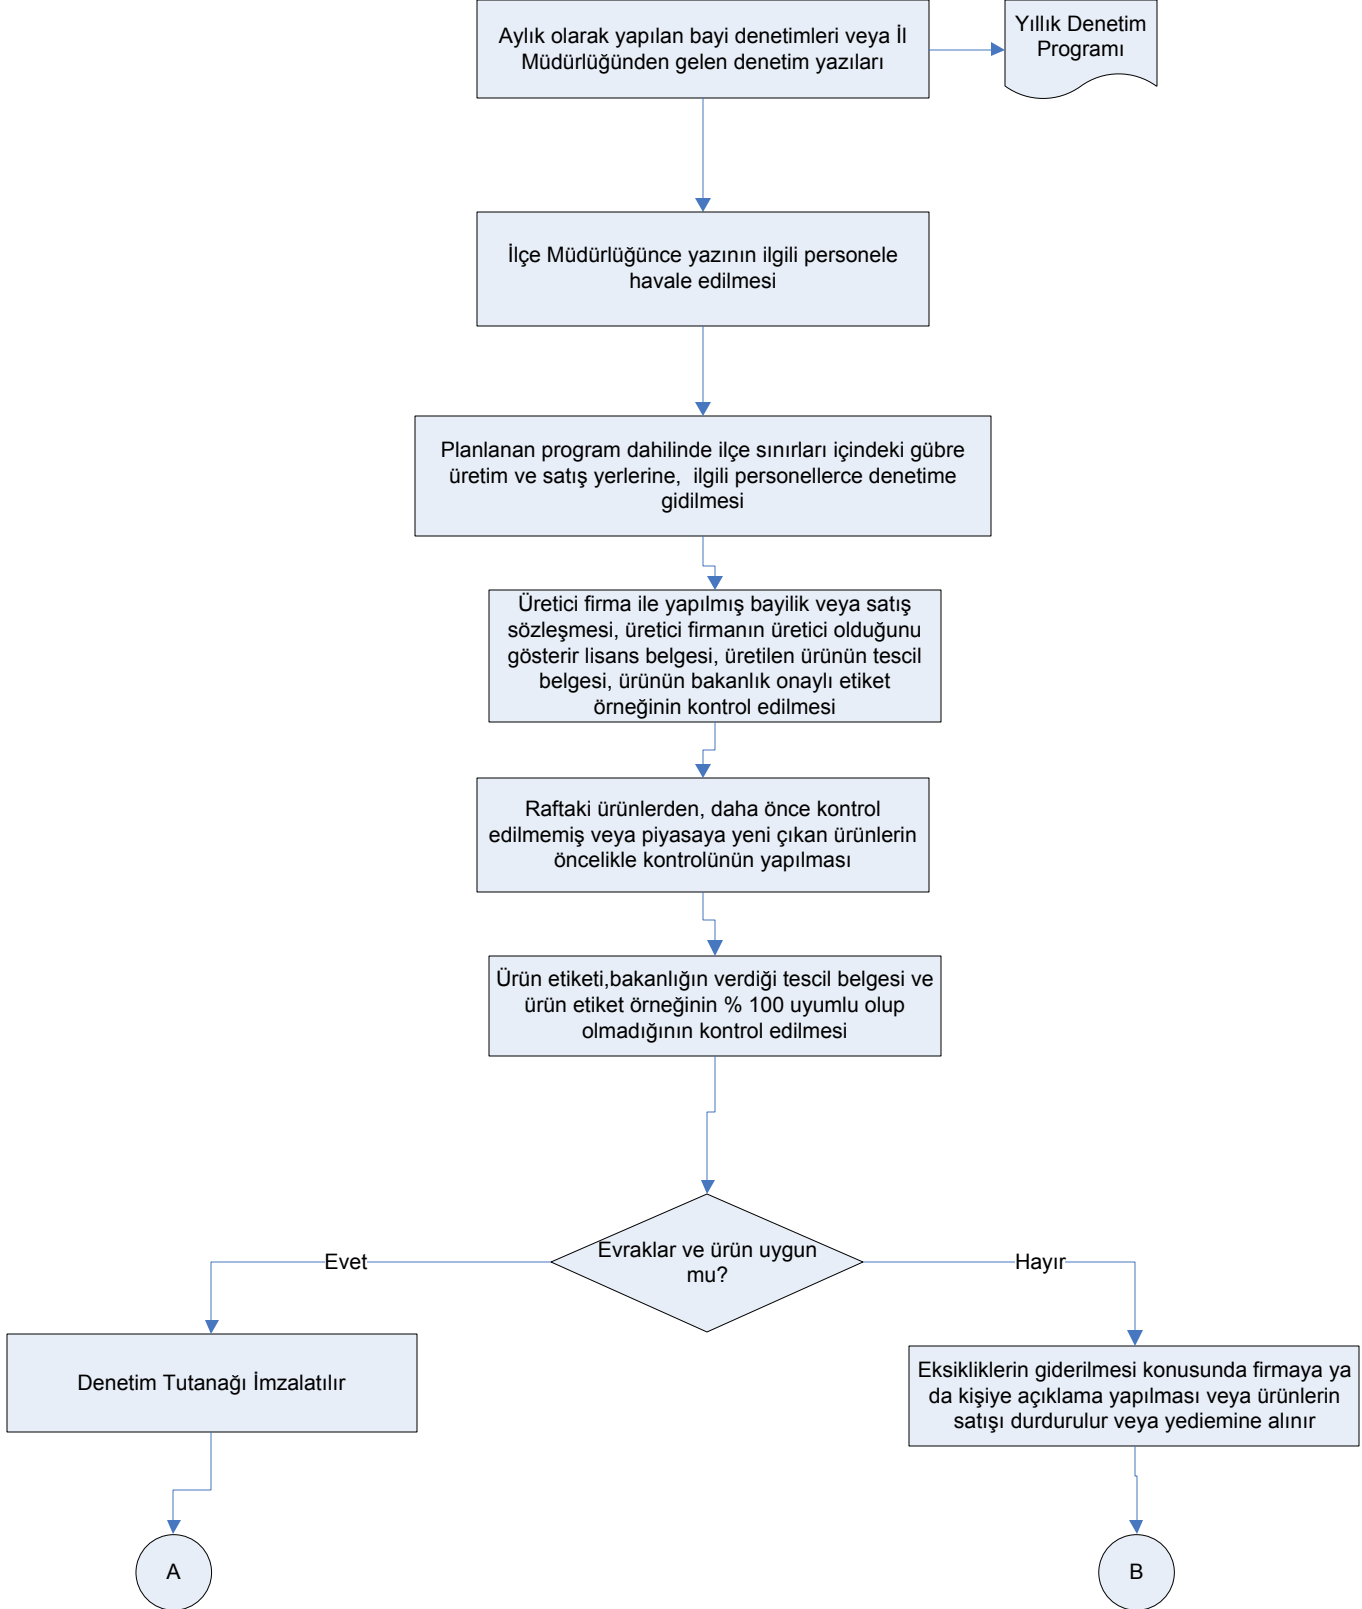

# İŞ AKIŞ ŞEMASI

BİRİM: ELBEYLİ İLÇE GIDA TARIM VE HAYVANCILIK MÜDÜRLÜĞÜ

ŞEMA NO: GTHB.79.İLM.İKS/KYS.AKŞ.11/43

ŞEMA ADI: GÜBRE PİYASASI DENETİMİ İŞ AKIŞ ŞEMASI

**HAZIRLAYAN**  
Kalite Yönetim Ekibi

**KONTROL EDEN**  
Kalite Yönetim Sorumlusu

**ONAYLAYAN**  
Kalite Yönetim Temsilcisi

# İŞ AKIŞ ŞEMASI

BİRİM: ELBEYLİ İLÇE GIDA TARIM VE HAYVANCILIK MÜDÜRLÜĞÜ

ŞEMA NO: GTHB.79.İLM.İKS/KYS.AKŞ.11/43

ŞEMA ADI: GÜBRE PİYASASI DENETİMİ İŞ AKIŞ ŞEMASI

HAZIRLAYAN Kalite Yönetim Ekibi	KONTROL EDEN Kalite Yönetim Sorumlusu	ONAYLAYAN Kalite Yönetim Temsilcisi