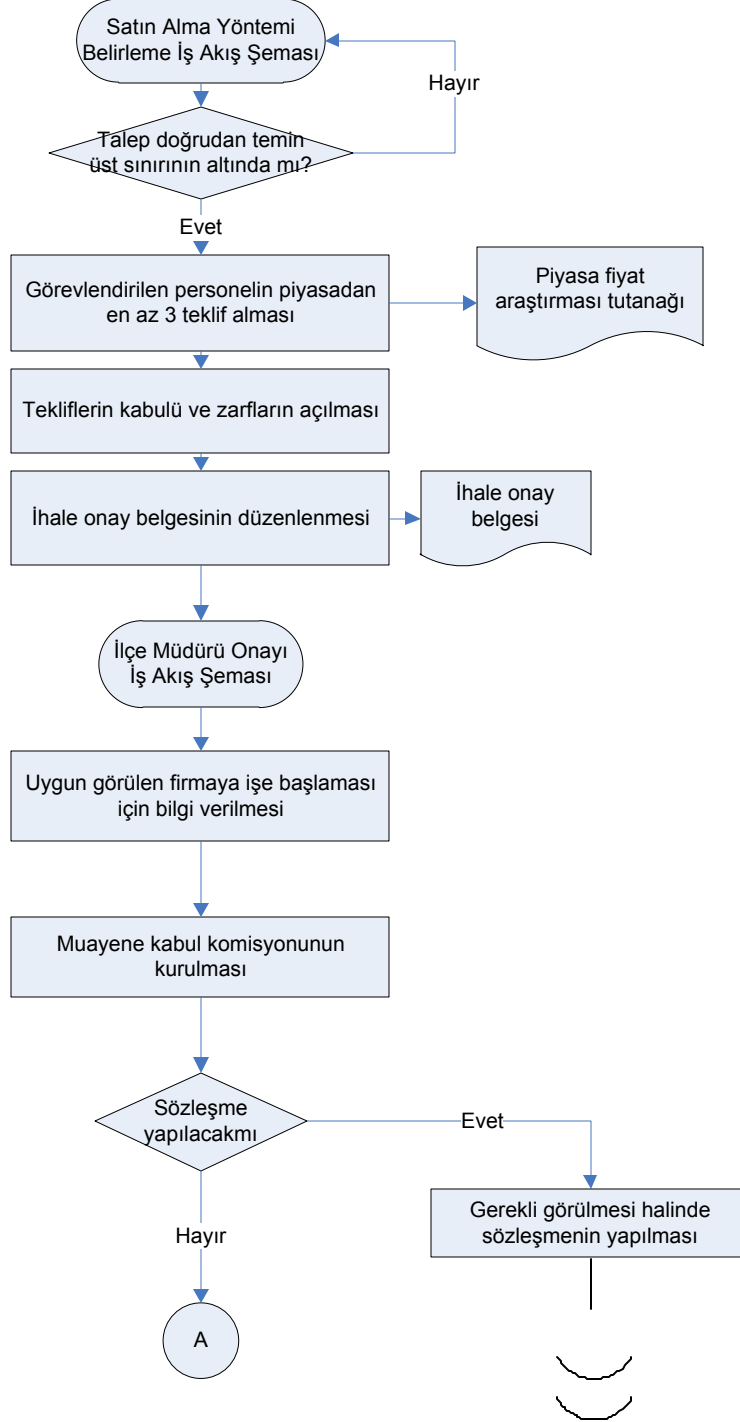

İŞ AKIŞ ŞEMASI

BİRİM:	ELBEYLİ İLÇE GIDA TARIM VE HAYVANCILIK MÜDÜRLÜĞÜ
ŞEMA NO:	GTHB.79.İLM.İKS/KYS.AKŞ.011/08
ŞEMA ADI:	DOĞRUDAN TEMİN İLE SATINALMA İŞ AKIŞI ŞEMASI

HAZIRLAYAN Kalite Yönetim Ekibi	KONTROL EDEN Kalite Yönetim Sorumlusu	ONAYLAYAN Kalite Yönetim Temsilcisi

İŞ AKIŞ ŞEMASI

BİRİM:	ELBEYLİ İLÇE GIDA TARIM VE HAYVANCILIK MÜDÜRLÜĞÜ
ŞEMA NO:	GTHB.79.İLM.İKS/KYS.AKŞ.011/19
ŞEMA ADI:	DOĞRUDAN TEMİN İLE SATINALMA İŞ AKIŞI ŞEMASI

HAZIRLAYAN Kalite Yönetim Ekibi	KONTROL EDEN Kalite Yönetim Sorumlusu	ONAYLAYAN Kalite Yönetim Temsilcisi