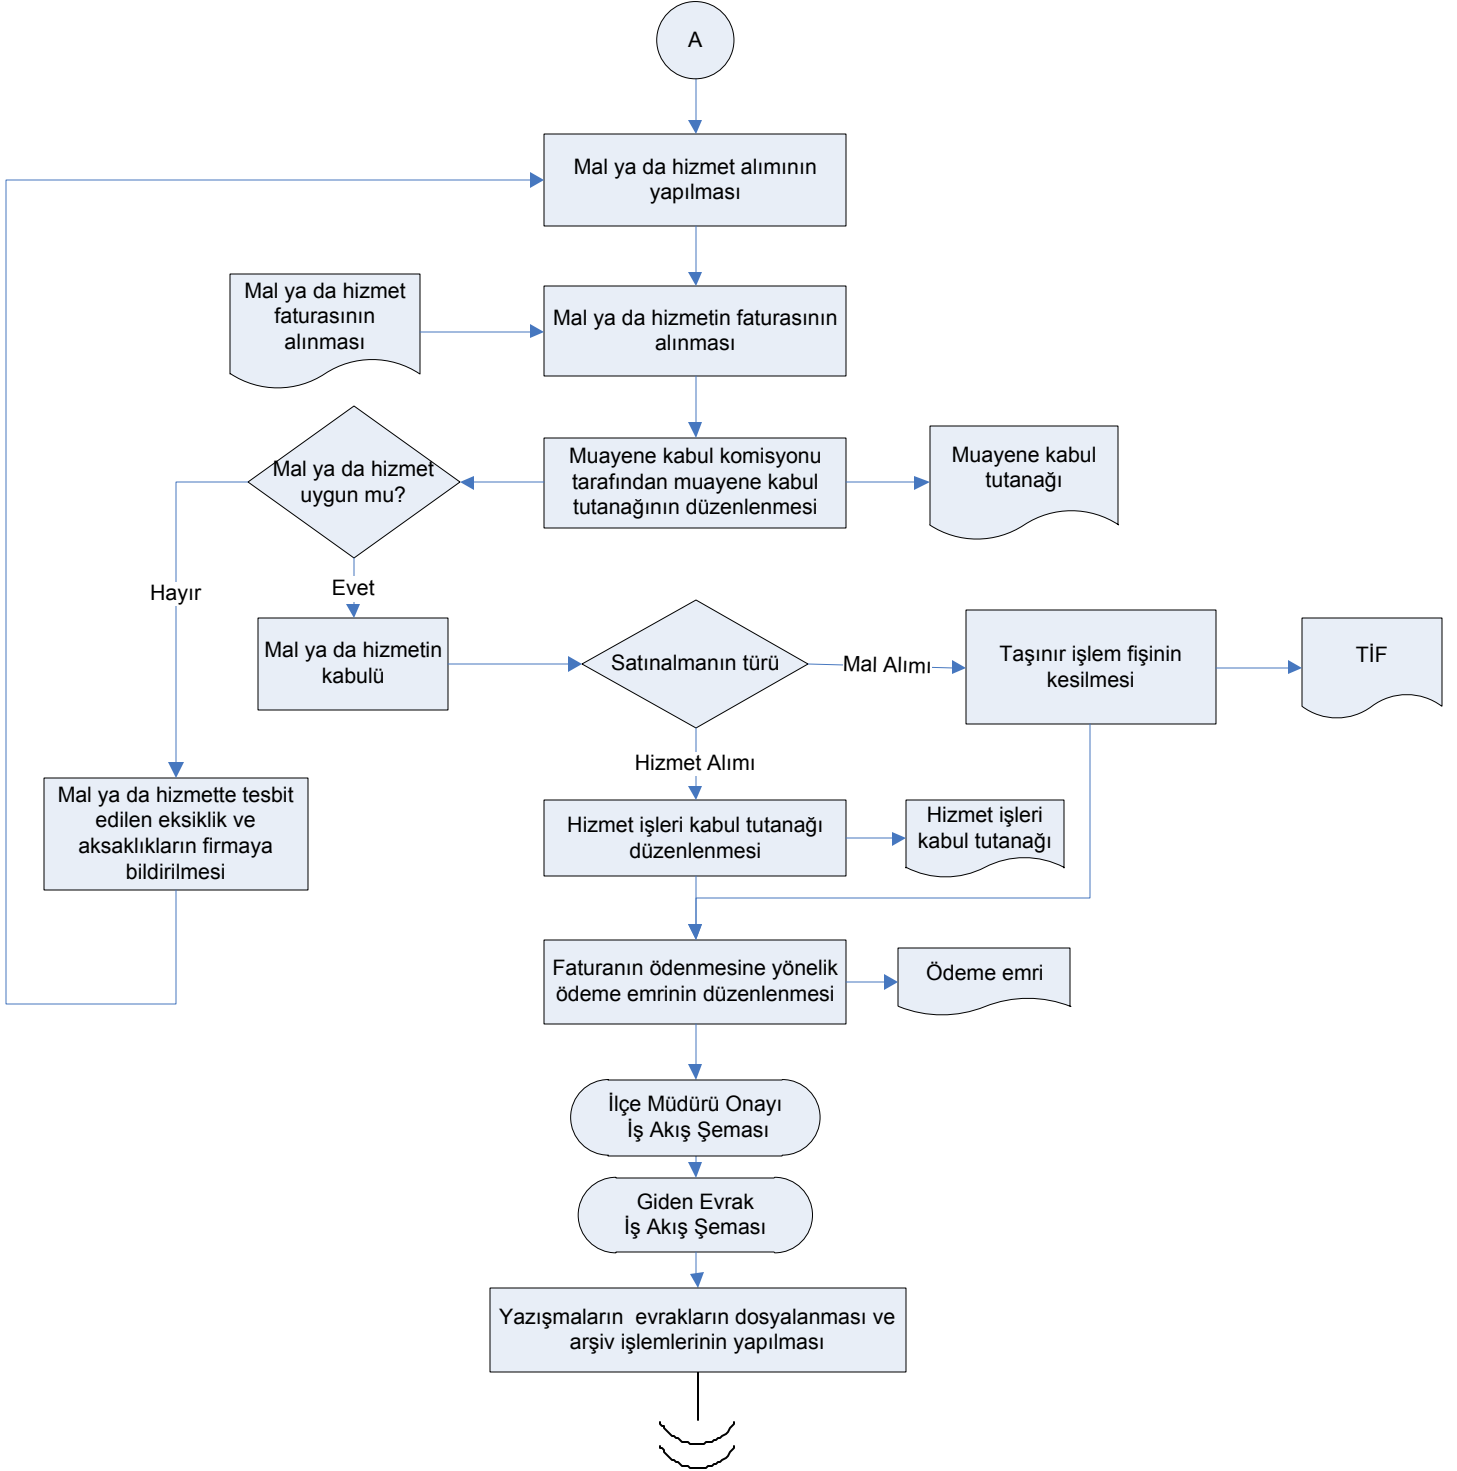

İŞ AKIŞ ŞEMASI

BİRİM:	ELBEYLİ İLÇE GIDA TARIM VE HAYVANCILIK MÜDÜRLÜĞÜ
ŞEMA NO:	GTHB.79.İLM.İKS/KYS.AKŞ.011/08
ŞEMA ADI:	DOĞRUDAN TEMİN İLE SATINALMA İŞ AKIŞI ŞEMASI

HAZIRLAYAN Kalite Yönetim Ekibi	KONTROL EDEN Kalite Yönetim Sorumlusu	ONAYLAYAN Kalite Yönetim Temsilcisi

İŞ AKIŞ ŞEMASI

BİRİM:	ELBEYLİ İLÇE GIDA TARIM VE HAYVANCILIK MÜDÜRLÜĞÜ
ŞEMA NO:	GTHB.79.İLM.İKS/KYS.AKŞ.011/19
ŞEMA ADI:	DOĞRUDAN TEMİN İLE SATINALMA İŞ AKIŞI ŞEMASI

HAZIRLAYAN Kalite Yönetim Ekibi	KONTROL EDEN Kalite Yönetim Sorumlusu	ONAYLAYAN Kalite Yönetim Temsilcisi