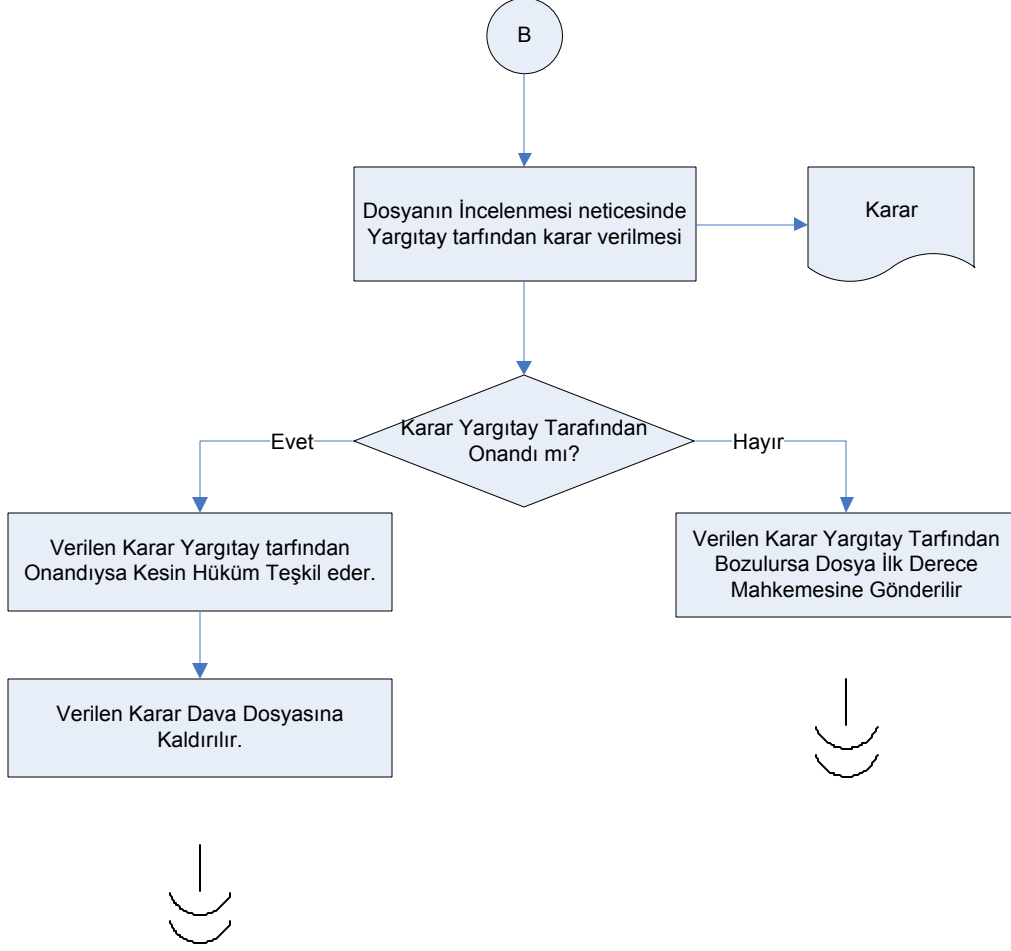

ONAYLAYAN
Kalite Yönetim Temsilcisi

İŞ AKIŞ ŞEMASI

BİRİM: KİLİS GIDA TARIM VE HAYVANCILIK İL MÜDÜRLÜĞÜ / HUKUK İŞLERİ BİRİMİ

ŞEMA NO: GTHB.79.İLM.İKS/KYS.AKŞ.10.03

ŞEMA ADI: HUKUK DAVASI İŞ AKIŞ ŞEMASI

HAZIRLAYAN
Kalite Yönetim Ekibi

KONTROL EDEN
Kalite Yönetim Sorumlusu

ONAYLAYAN
Kalite Yönetim Temsilcisi