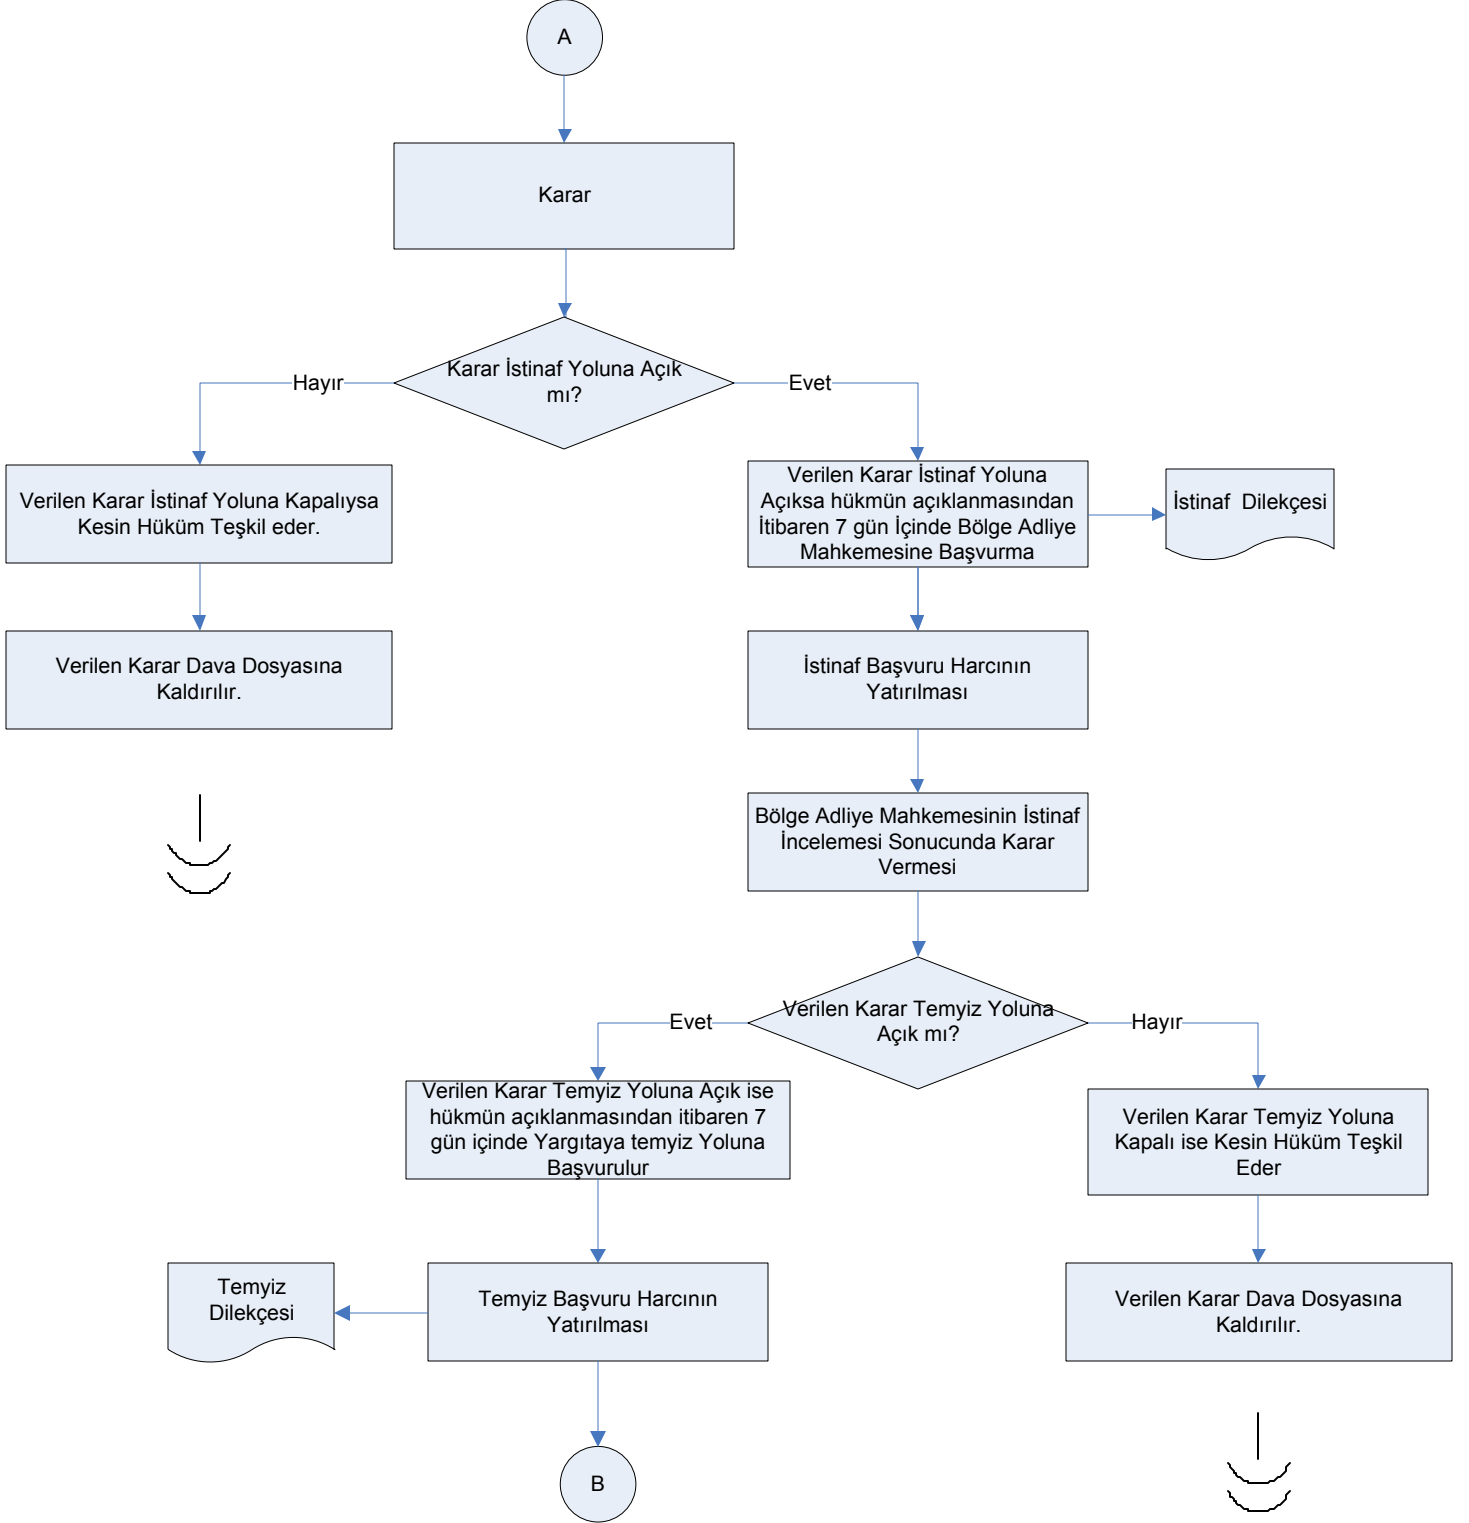

İŞ AKIŞ ŞEMASI

BİRİM: KİLİS İL GIDA TARIM VE HAYVANCILIK MÜDÜRLÜĞÜ /HUKUK BİRİMİ

ŞEMA NO: GTHB.79.İLM.İKS/KYS.AKŞ.10.03

ŞEMA ADI: CEZA DAVASI TAKİBİ İŞ AKIŞ ŞEMASI

HAZIRLAYAN	KONTROL EDEN	ONAYLAYAN
Kalite Yönetim Ekibi	Kalite Yönetim Sorumlusu	Kalite Yönetim Temsilcisi

İŞ AKIŞ ŞEMASI

BİRİM: KİLİS İL GIDA TARIM VE HAYVANCILIK MÜDÜRLÜĞÜ / HUKUK BİRİMİ

ŞEMA NO: GTHB.79.İLM.İKS/KYS.AKŞ.10.03

ŞEMA ADI: CEZA DAVASI TAKİBİ İŞ AKIŞ ŞEMASI

HAZIRLAYAN
Kalite Yönetim Ekibi

KONTROL EDEN
Kalite Yönetim Sorumlusu

ONAYLAYAN
Kalite Yönetim Temsilcisi

İŞ AKIŞ ŞEMASI

BİRİM: KİLİS GIDA TARIM VE HAYVANCILIK İL MÜDÜRLÜĞÜ / HUKUK İŞLERİ BİRİMİ

ŞEMA NO: GTHB.79.İLM.İKS/KYS.AKŞ.10.03

ŞEMA ADI: HUKUK DAVASI İŞ AKIŞ ŞEMASI

HAZIRLAYAN
Kalite Yönetim Ekibi

KONTROL EDEN
Kalite Yönetim Sorumlusu

ONAYLAYAN
Kalite Yönetim Temsilcisi