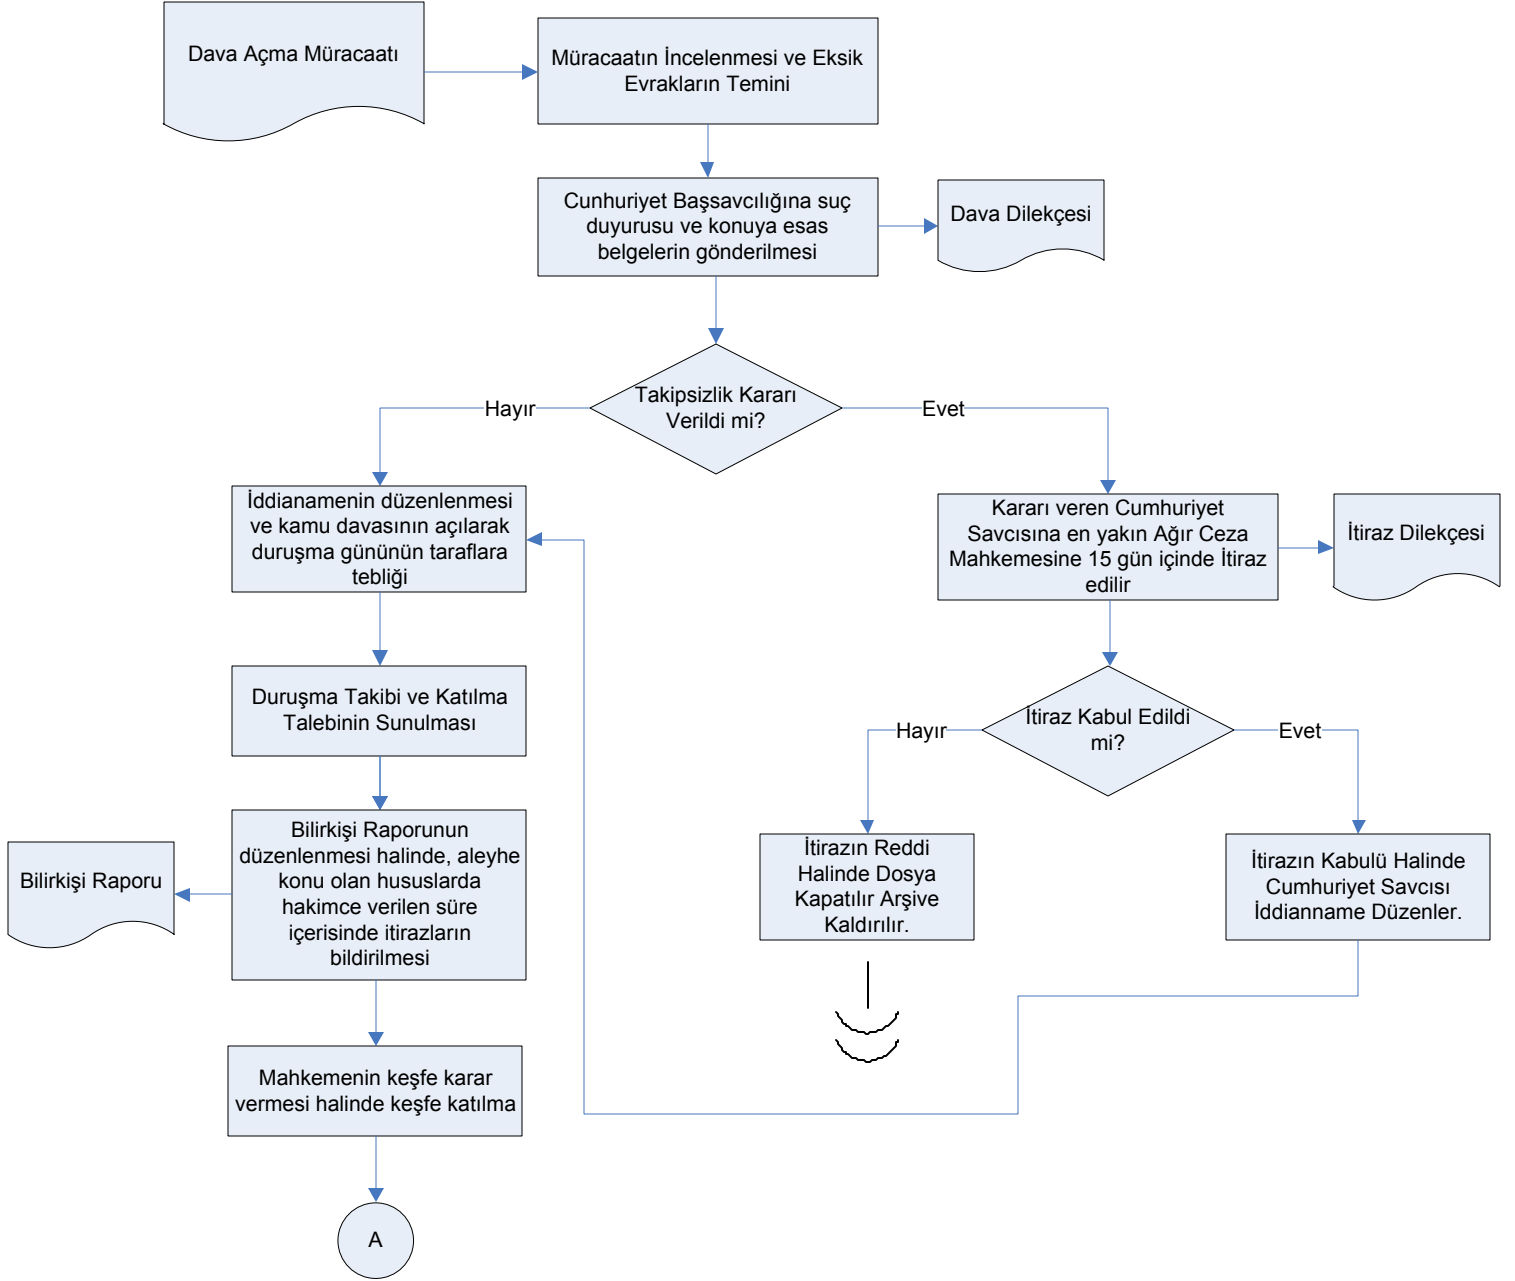

İŞ AKIŞ ŞEMASI

BİRİM: KİLİS İL GIDA TARIM VE HAYVANCILIK MÜDÜRLÜĞÜ /HUKUK BİRİMİ

ŞEMA NO: GTHB.79.İLM.İKS/KYS.AKŞ.10.03

ŞEMA ADI: CEZA DAVASI TAKİBİ İŞ AKIŞ ŞEMASI

HAZIRLAYAN	KONTROL EDEN	ONAYLAYAN
Kalite Yönetim Ekibi	Kalite Yönetim Sorumlusu	Kalite Yönetim Temsilcisi

İŞ AKIŞ ŞEMASI

BİRİM: KİLİS İL GIDA TARIM VE HAYVANCILIK MÜDÜRLÜĞÜ / HUKUK BİRİMİ

ŞEMA NO: GTHB.79.İLM.İKS/KYS.AKŞ.10.03

ŞEMA ADI: CEZA DAVASI TAKİBİ İŞ AKIŞ ŞEMASI

HAZIRLAYAN
Kalite Yönetim Ekibi

KONTROL EDEN
Kalite Yönetim Sorumlusu

ONAYLAYAN
Kalite Yönetim Temsilcisi

İŞ AKIŞ ŞEMASI

BİRİM: KİLİS GIDA TARIM VE HAYVANCILIK İL MÜDÜRLÜĞÜ / HUKUK İŞLERİ BİRİMİ

ŞEMA NO: GTHB.79.İLM.İKS/KYS.AKŞ.10.03

ŞEMA ADI: HUKUK DAVASI İŞ AKIŞ ŞEMASI

HAZIRLAYAN
Kalite Yönetim Ekibi

KONTROL EDEN
Kalite Yönetim Sorumlusu

ONAYLAYAN
Kalite Yönetim Temsilcisi