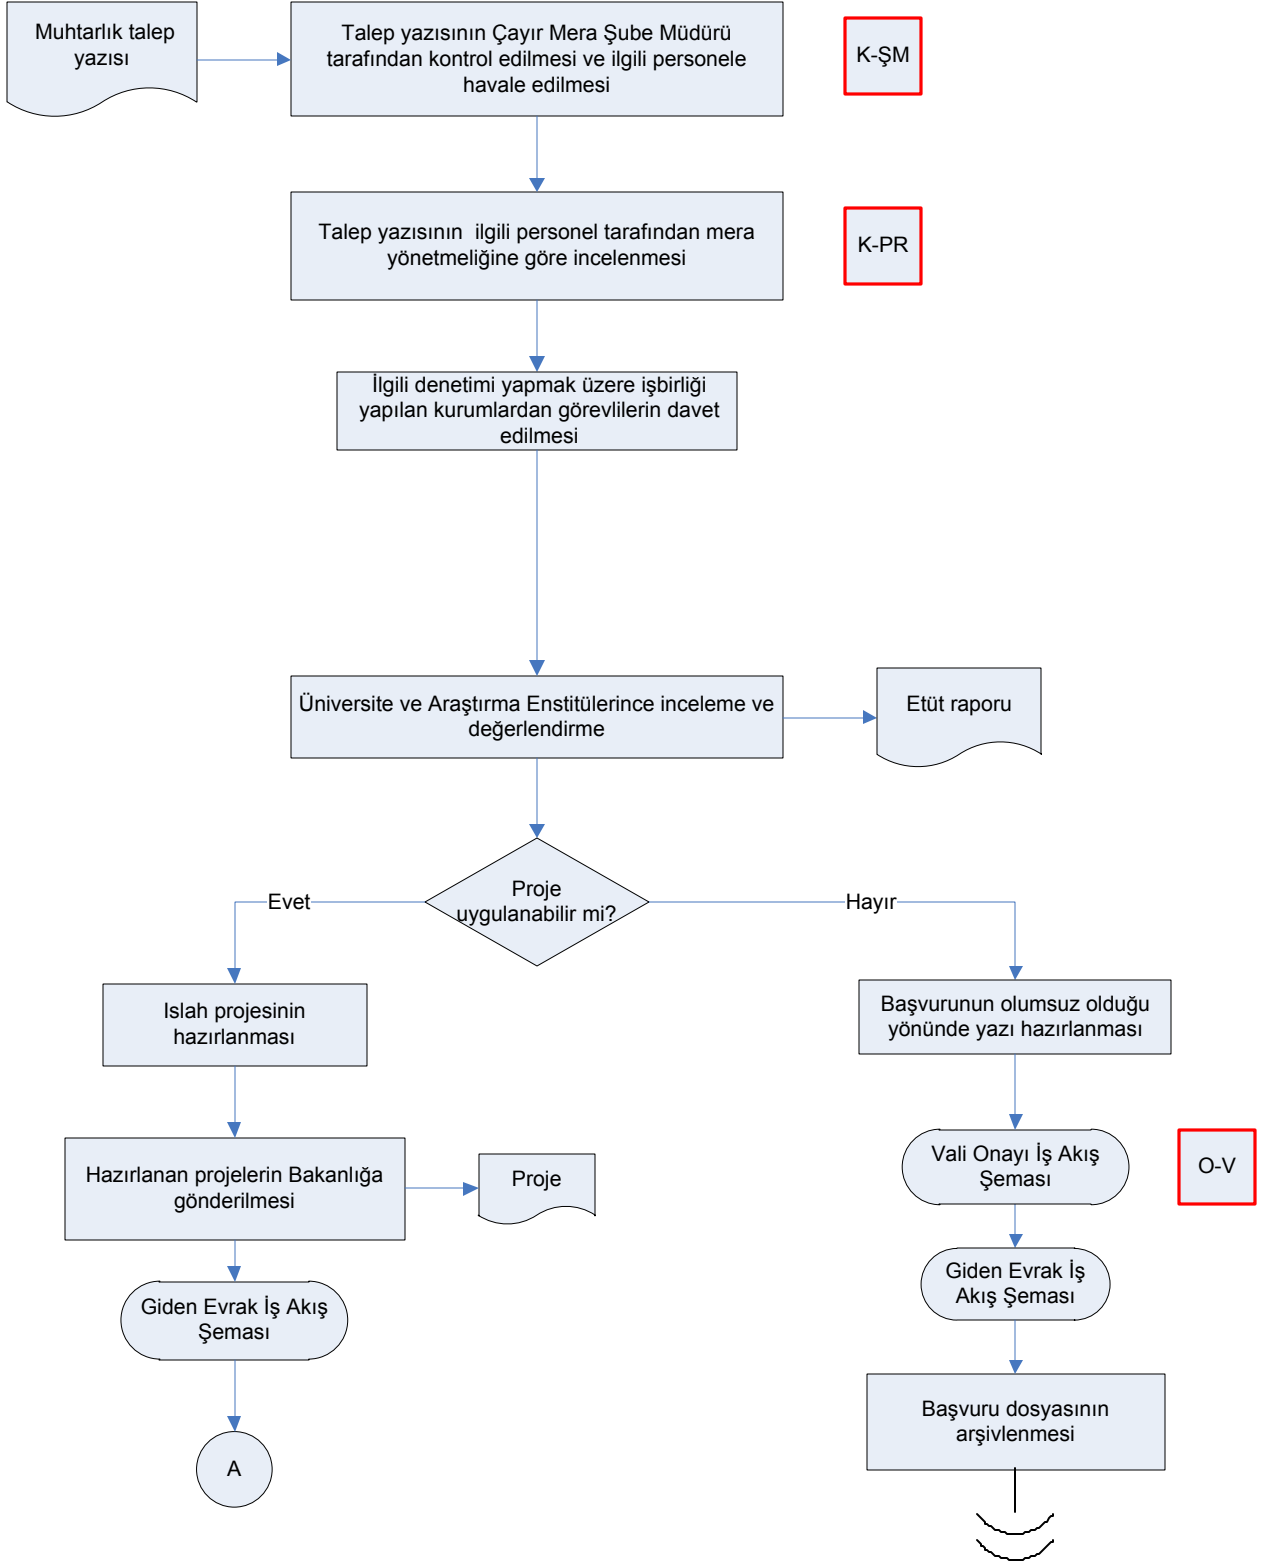

# İŞ AKIŞ ŞEMASI

BİRİM: KİLİS İL GIDA TARIM VE HAYVANCILIK MÜDÜRLÜĞÜ /ÇAYIR MERA VE YEM BİTKİLERİ ŞUBE MÜDÜRLÜĞÜ

ŞEMA NO: GTHB.79.İLM.İKS/KYS.AKŞ.08.06

ŞEMA ADI: MERA ISLAHI PROJESİ VE MERBİSE KAYIT İŞLEMLERİNE İLİŞKİN İŞ AKIŞ ŞEMASI

HAZIRLAYAN	KONTROL EDEN	ONAYLAYAN
Kalite Yönetim Ekibi	Kalite Yönetim Sorumlusu	Kalite Yönetim Temsilcisi

# İŞ AKIŞ ŞEMASI

BİRİM: KİLİS İL GIDA TARIM VE HAYVANCILIK MÜDÜRLÜĞÜ / ÇAYIR MERA VE YEM BİTKİLERİ ŞUBE MÜDÜRLÜĞÜ

ŞEMA NO: GTHB.79.İLM.İKS/KYS.AKŞ.08.06

ŞEMA ADI: MERA ISLAHI PROJESİ VE MERBİSE KAYIT İŞLEMLERİNE İLİŞKİN İŞ AKIŞ ŞEMASI

HAZIRLAYAN Kalite Yönetim Ekibi	KONTROL EDEN Kalite Yönetim Sorumlusu	ONAYLAYAN Kalite Yönetim Temsilcisi