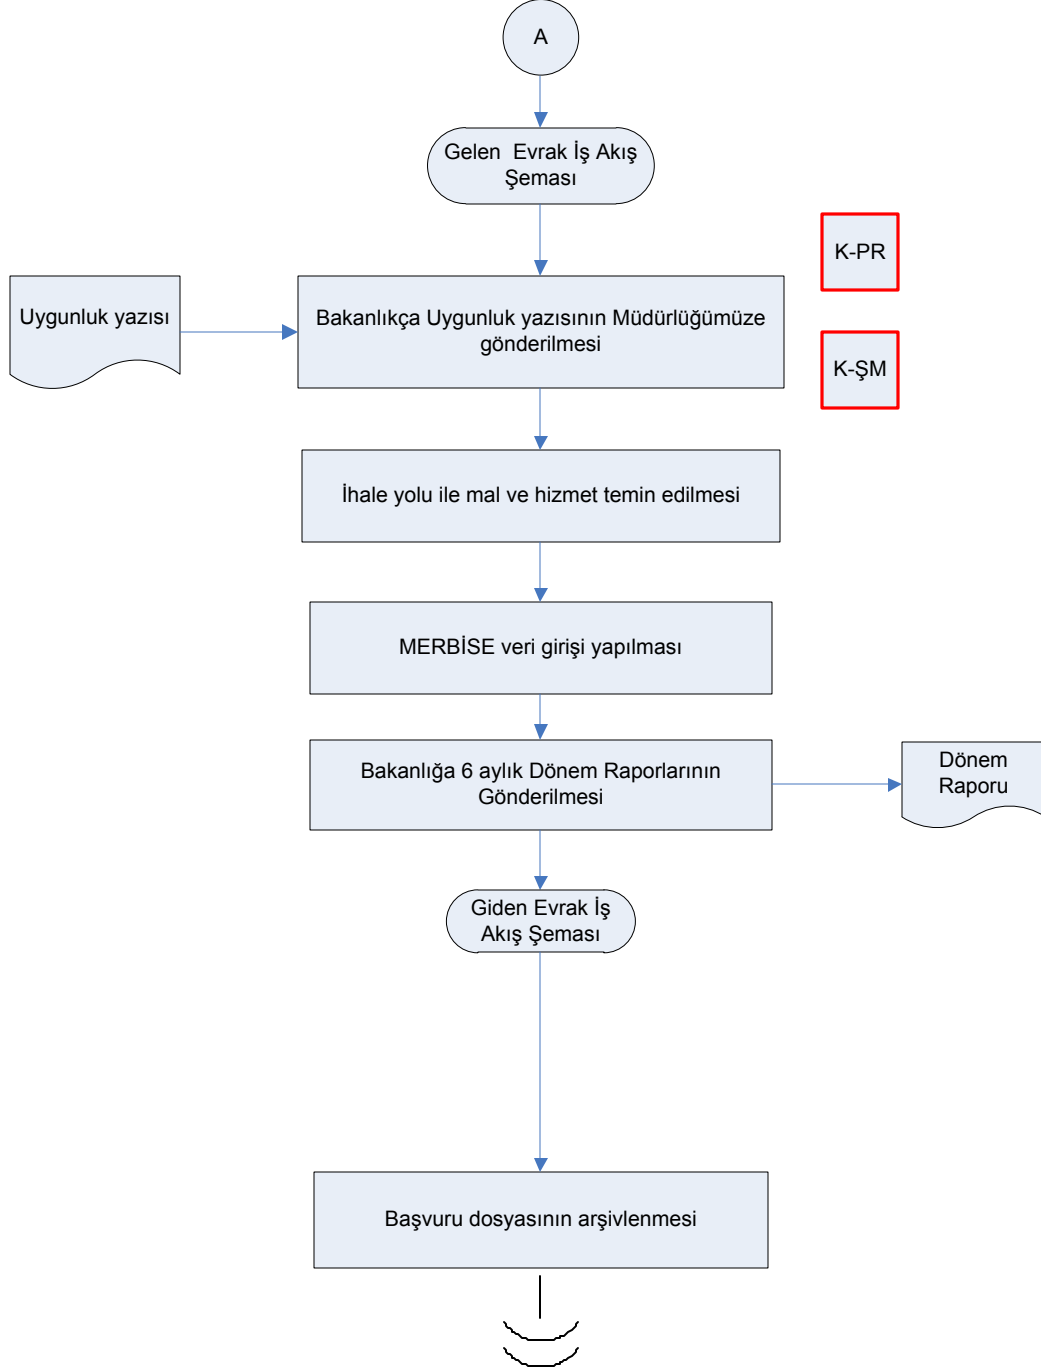

# İŞ AKIŞ ŞEMASI

BİRİM: KİLİS İL GIDA TARIM VE HAYVANCILIK MÜDÜRLÜĞÜ /ÇAYIR MERA VE YEM BİTKİLERİ ŞUBE MÜDÜRLÜĞÜ

ŞEMA NO: GTHB.79.İLM.İKS/KYS.AKŞ.08.06

ŞEMA ADI: MERA ISLAHI PROJESİ VE MERBİSE KAYIT İŞLEMLERİNE İLİŞKİN İŞ AKIŞ ŞEMASI

HAZIRLAYAN	KONTROL EDEN	ONAYLAYAN
Kalite Yönetim Ekibi	Kalite Yönetim Sorumlusu	Kalite Yönetim Temsilcisi

# İŞ AKIŞ ŞEMASI

BİRİM: KİLİS İL GIDA TARIM VE HAYVANCILIK MÜDÜRLÜĞÜ / ÇAYIR MERA VE YEM BİTKİLERİ ŞUBE MÜDÜRLÜĞÜ

ŞEMA NO: GTHB.79.İLM.İKS/KYS.AKŞ.08.06

ŞEMA ADI: MERA ISLAHI PROJESİ VE MERBİSE KAYIT İŞLEMLERİNE İLİŞKİN İŞ AKIŞ ŞEMASI

HAZIRLAYAN Kalite Yönetim Ekibi	KONTROL EDEN Kalite Yönetim Sorumlusu	ONAYLAYAN Kalite Yönetim Temsilcisi