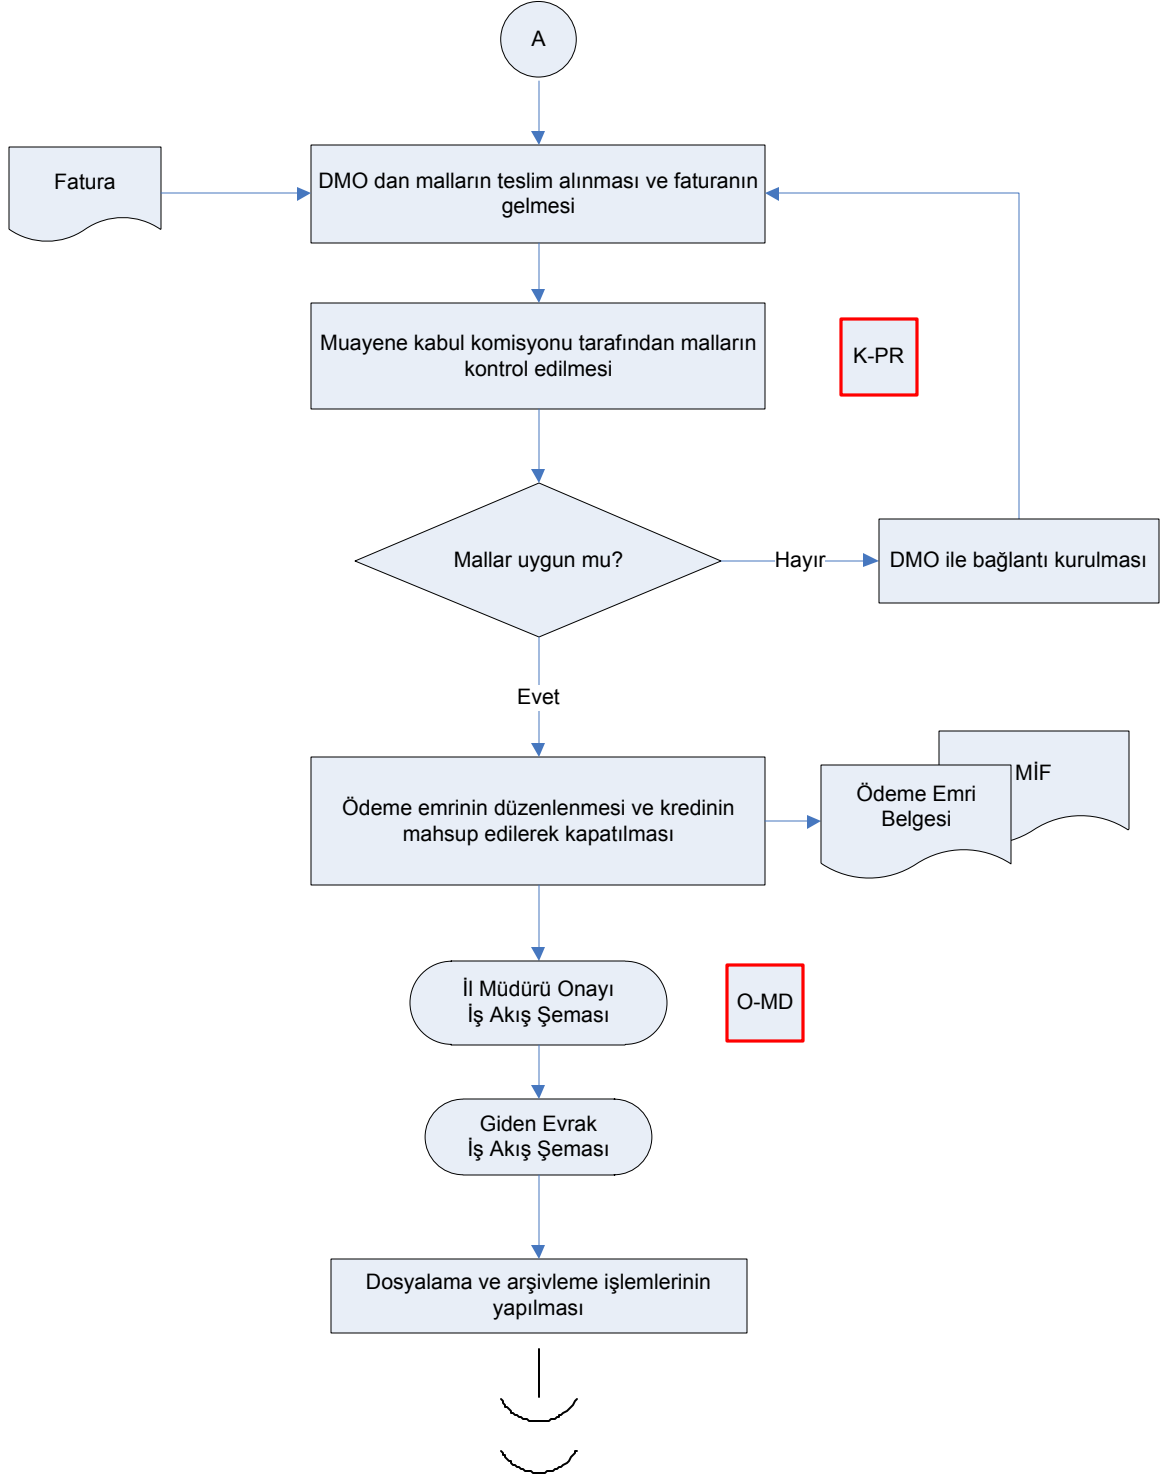

İŞ AKIŞ ŞEMASI

BİRİM:	KİLİS İL GIDA TARIM VE HAYVANCILIK MÜDÜRLÜĞÜ / İDARİ VE MALİ İŞLER ŞUBE MÜDÜRLÜĞÜ
ŞEMA NO:	GTHB.79.İLM.İKS/KYS.AKŞ.07/28
ŞEMA ADI:	DMO ALIMLARI İŞ AKIŞ ŞEMASI

HAZIRLAYAN	KONTROL EDEN	ONAYLAYAN
Kalite Yönetim Ekibi	Kalite Yönetim Sorumlusu	Kalite Yönetim Temsilcisi

İŞ AKIŞ ŞEMASI

BİRİM:	KİLİS İL GIDA TARIM VE HAYVANCILIK MÜDÜRLÜĞÜ / İDARİ VE MALİ İŞLER ŞUBE MÜDÜRLÜĞÜ
ŞEMA NO:	GTHB.79.İLM.İKS/KYS.AKŞ.07/28
ŞEMA ADI:	DMO ALIMLARI İŞ AKIŞI ŞEMASI

HAZIRLAYAN	KONTROL EDEN	ONAYLAYAN
Kalite Yönetim Ekibi	Kalite Yönetim Sorumlusu	Kalite Yönetim Temsilcisi