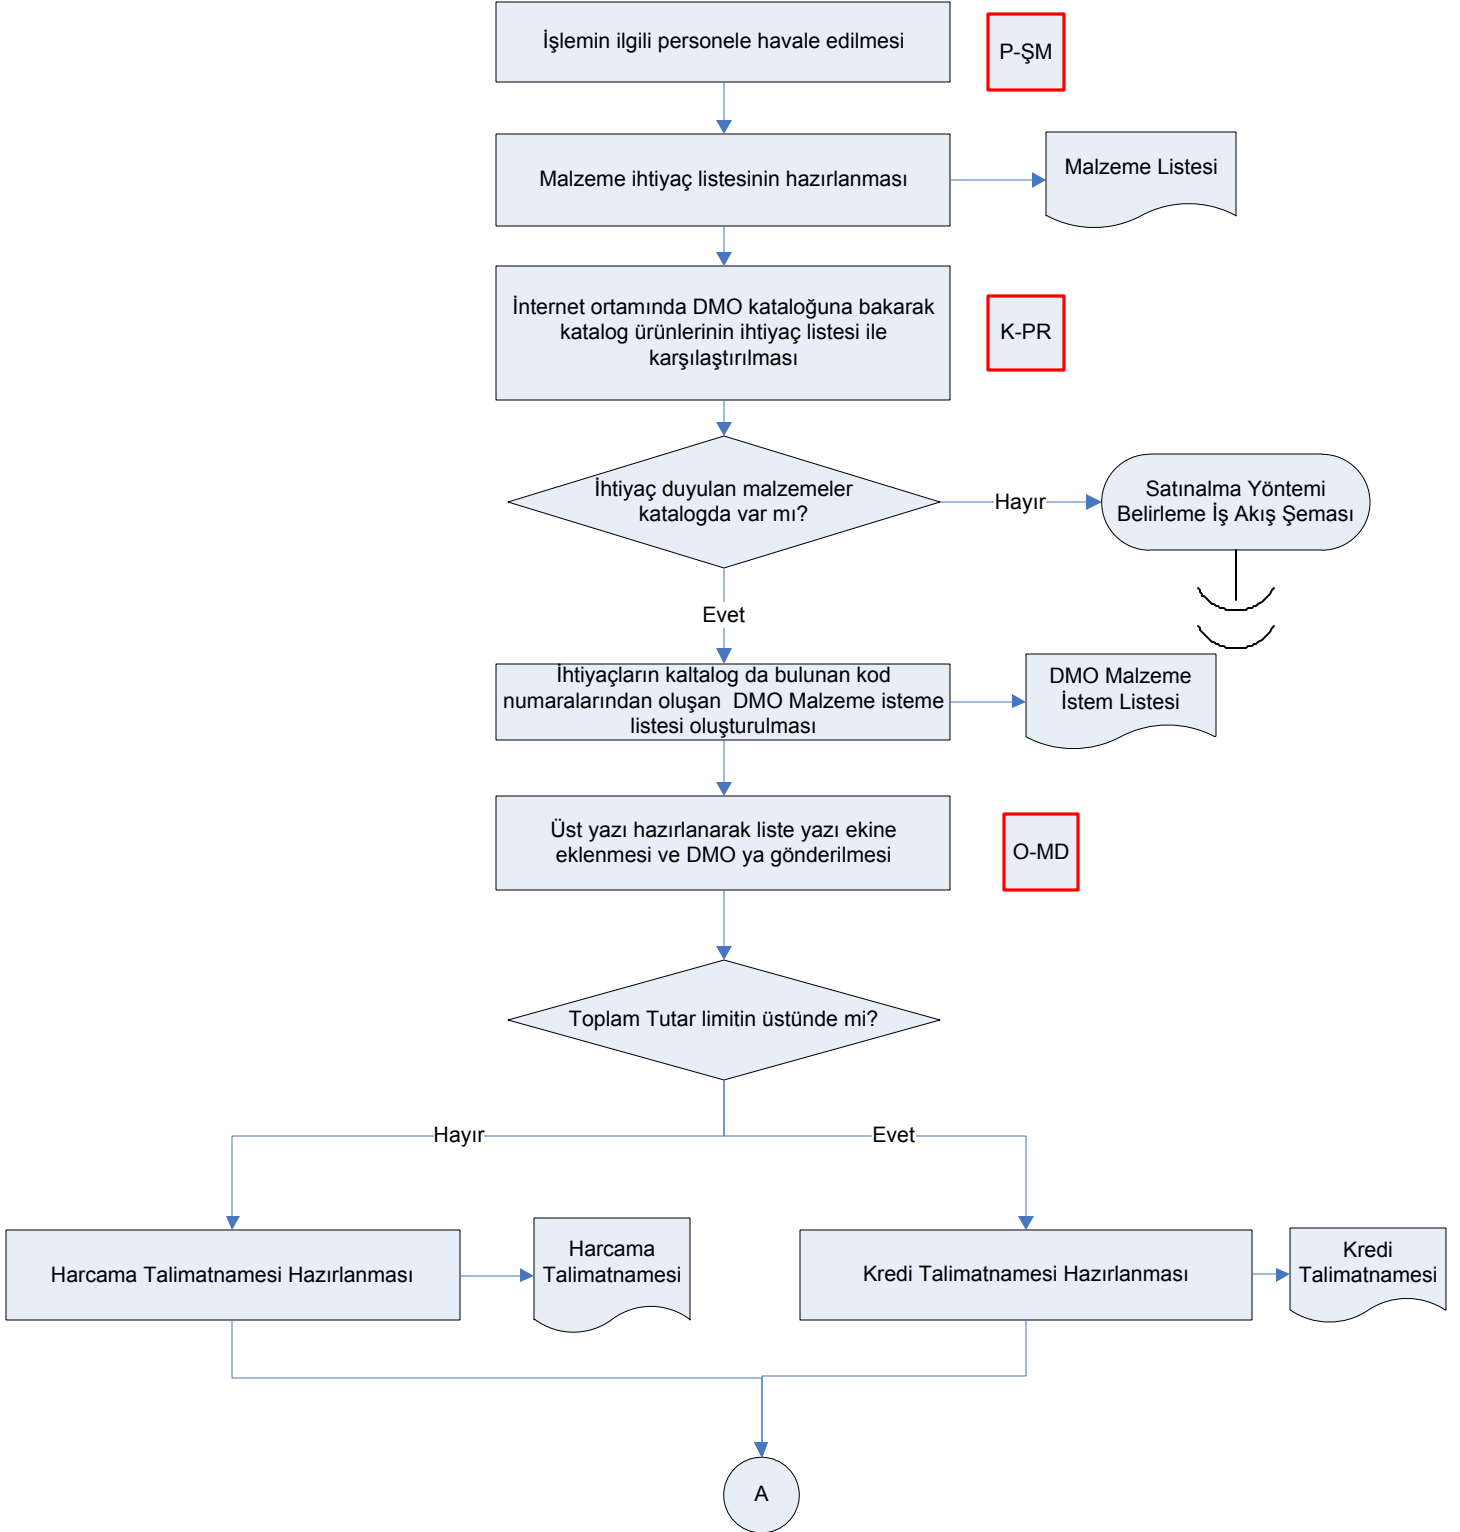

İŞ AKIŞ ŞEMASI

BİRİM:	KİLİS İL GIDA TARIM VE HAYVANCILIK MÜDÜRLÜĞÜ / İDARİ VE MALİ İŞLER ŞUBE MÜDÜRLÜĞÜ
ŞEMA NO:	GTHB.79.İLM.İKS/KYS.AKŞ.07/28
ŞEMA ADI:	DMO ALIMLARI İŞ AKIŞ ŞEMASI

HAZIRLAYAN	KONTROL EDEN	ONAYLAYAN
Kalite Yönetim Ekibi	Kalite Yönetim Sorumlusu	Kalite Yönetim Temsilcisi

İŞ AKIŞ ŞEMASI

BİRİM:	KİLİS İL GIDA TARIM VE HAYVANCILIK MÜDÜRLÜĞÜ / İDARİ VE MALİ İŞLER ŞUBE MÜDÜRLÜĞÜ
ŞEMA NO:	GTHB.79.İLM.İKS/KYS.AKŞ.07/28
ŞEMA ADI:	DMO ALIMLARI İŞ AKIŞI ŞEMASI

HAZIRLAYAN	KONTROL EDEN	ONAYLAYAN
Kalite Yönetim Ekibi	Kalite Yönetim Sorumlusu	Kalite Yönetim Temsilcisi