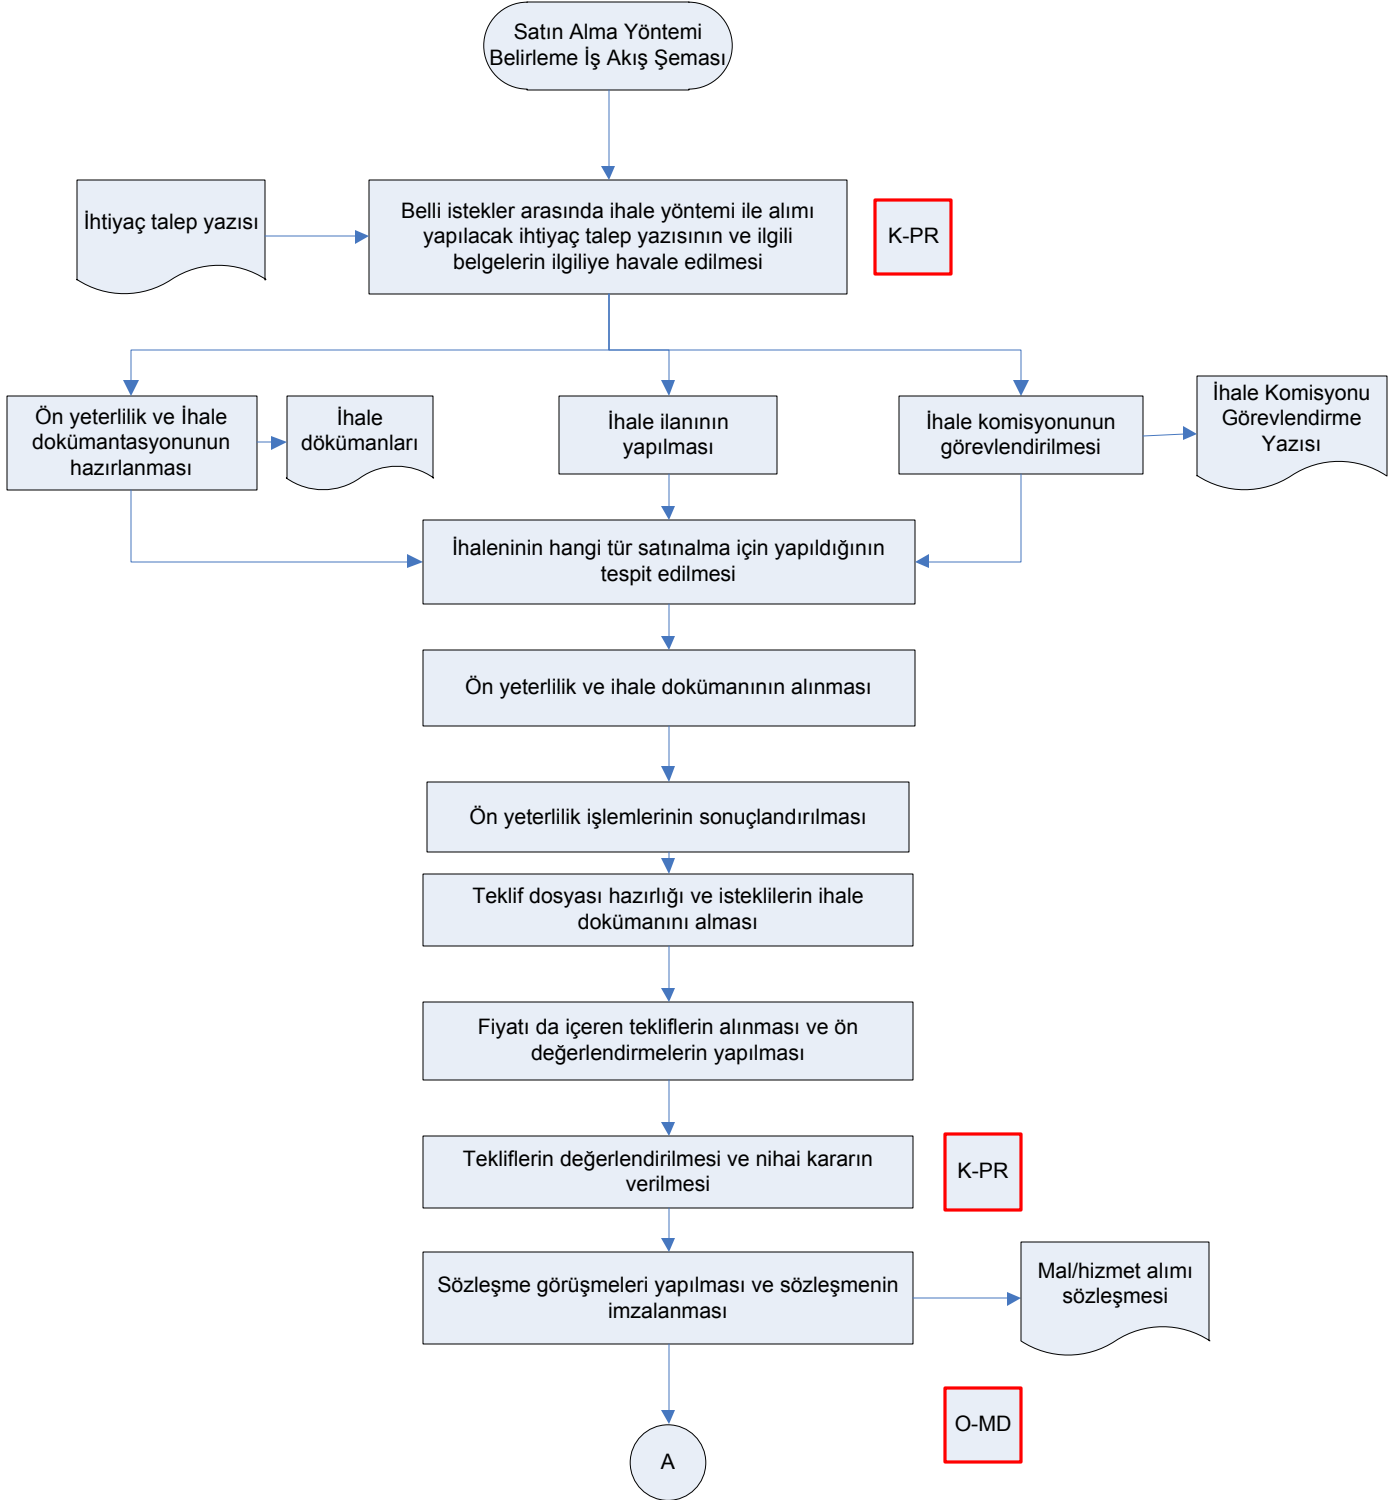

# İŞ AKIŞ ŞEMASI

BİRİM:	KİLİS İL GIDA TARIM VE HAYVANCILIK MÜDÜRLÜĞÜ / İDARİ VE MALİ İŞLER ŞUBE MÜDÜRLÜĞÜ
ŞEMA NO:	GTHB.79.İLM.İKS/KYS.AKŞ.07/26
ŞEMA ADI:	BELLİ İSTEKLER ARASINDA İHALE İŞ AKIŞ ŞEMASI

HAZIRLAYAN	KONTROL EDEN	ONAYLAYAN
Kalite Yönetim Ekibi	Kalite Yönetim Sorumlusu	Kalite Yönetim Temsilcisi

# İŞ AKIŞ ŞEMASI

BİRİM:	KİLİS İL GIDA TARIM VE HAYVANCILIK MÜDÜRLÜĞÜ / İDARİ VE MALİ İŞLER ŞUBE MÜDÜRLÜĞÜ
ŞEMA NO:	GTHB.79.İLM.İKS/KYS.AKŞ.07/26
ŞEMA ADI:	BELLİ İSTEKLER ARASINDA İHALE İŞ AKIŞI ŞEMASI

HAZIRLAYAN Kalite Yönetim Ekibi	KONTROL EDEN Kalite Yönetim Sorumlusu	ONAYLAYAN Kalite Yönetim Temsilcisi