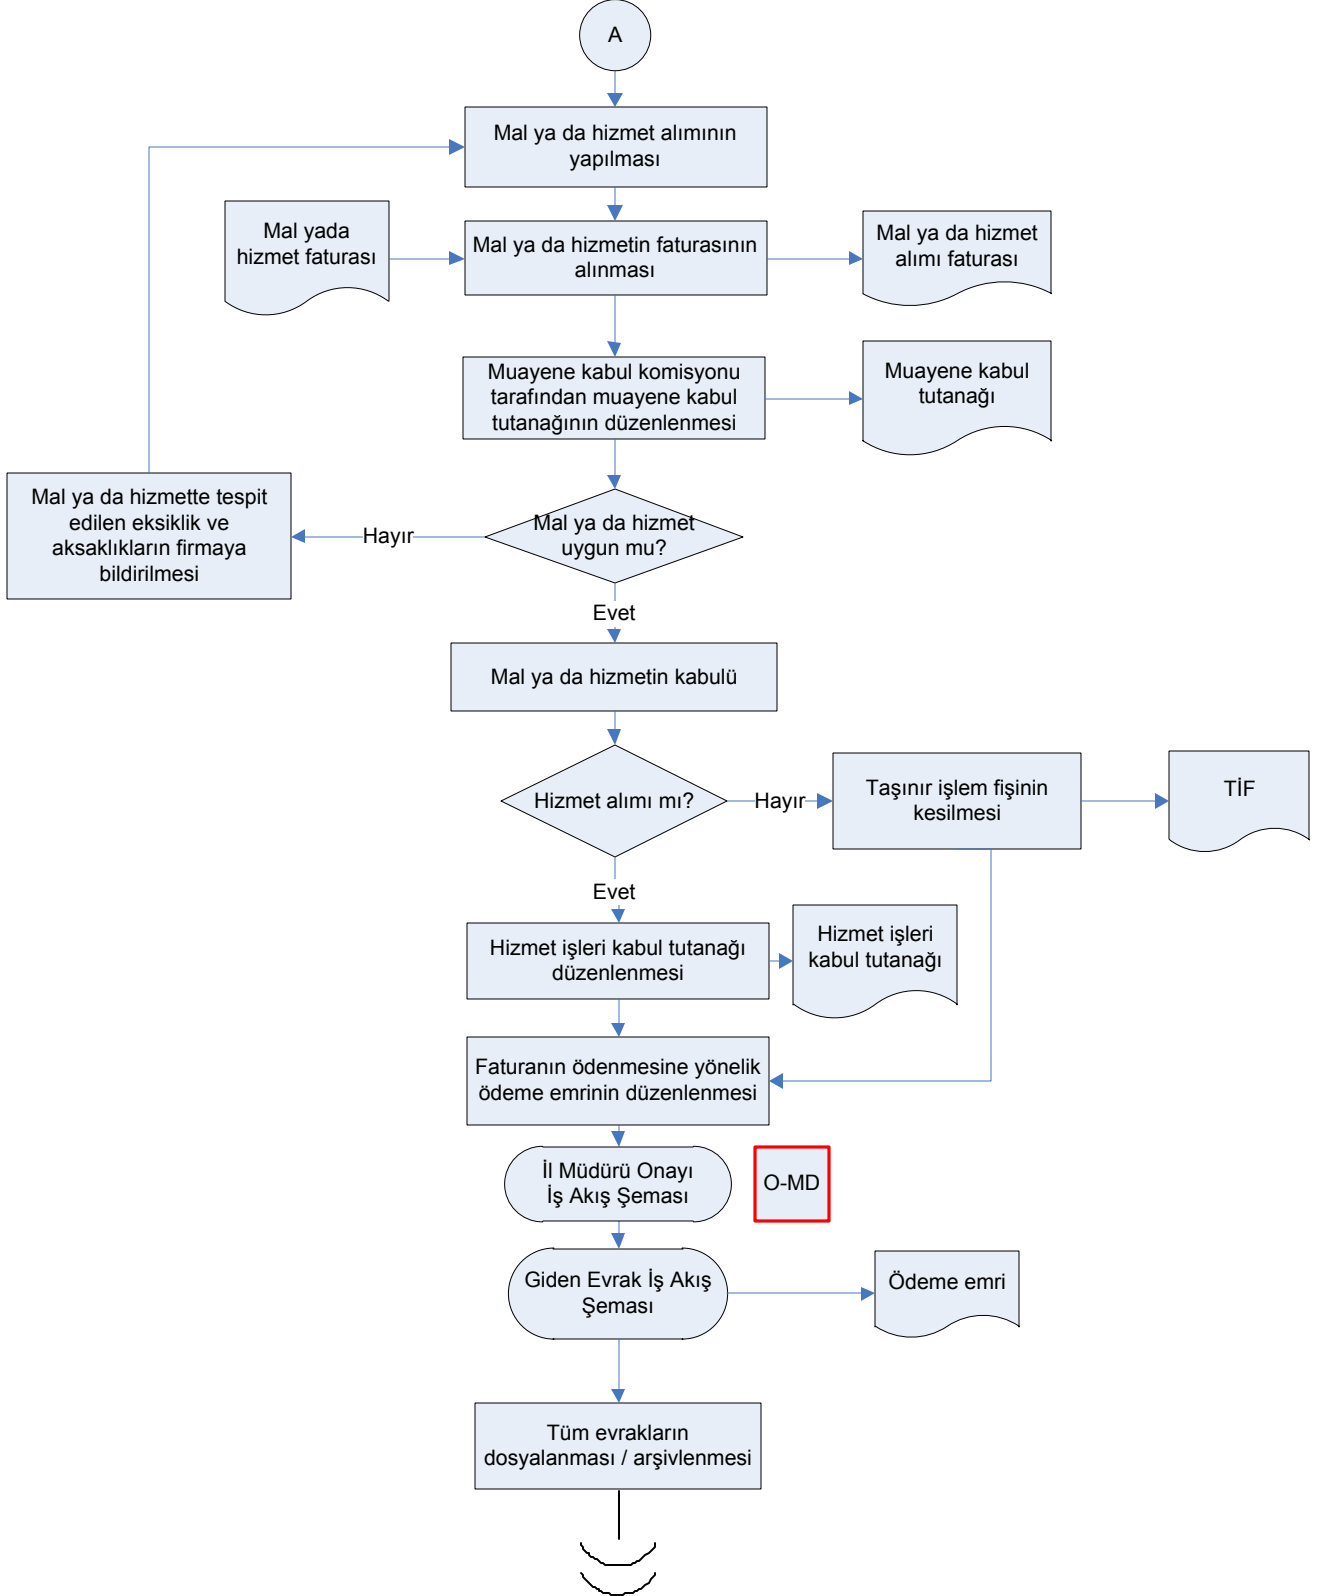

# İŞ AKIŞ ŞEMASI

BİRİM:	KİLİS İL GIDA TARIM VE HAYVANCILIK MÜDÜRLÜĞÜ / İDARİ VE MALİ İŞLER ŞUBE MÜDÜRLÜĞÜ
ŞEMA NO:	GTHB.79.İLM.İKS/KYS.AKŞ.07/26
ŞEMA ADI:	BELLİ İSTEKLER ARASINDA İHALE İŞ AKIŞ ŞEMASI

HAZIRLAYAN	KONTROL EDEN	ONAYLAYAN
Kalite Yönetim Ekibi	Kalite Yönetim Sorumlusu	Kalite Yönetim Temsilcisi

# İŞ AKIŞ ŞEMASI

BİRİM:	KİLİS İL GIDA TARIM VE HAYVANCILIK MÜDÜRLÜĞÜ / İDARİ VE MALİ İŞLER ŞUBE MÜDÜRLÜĞÜ
ŞEMA NO:	GTHB.79.İLM.İKS/KYS.AKŞ.07/26
ŞEMA ADI:	BELLİ İSTEKLER ARASINDA İHALE İŞ AKIŞI ŞEMASI

HAZIRLAYAN Kalite Yönetim Ekibi	KONTROL EDEN Kalite Yönetim Sorumlusu	ONAYLAYAN Kalite Yönetim Temsilcisi