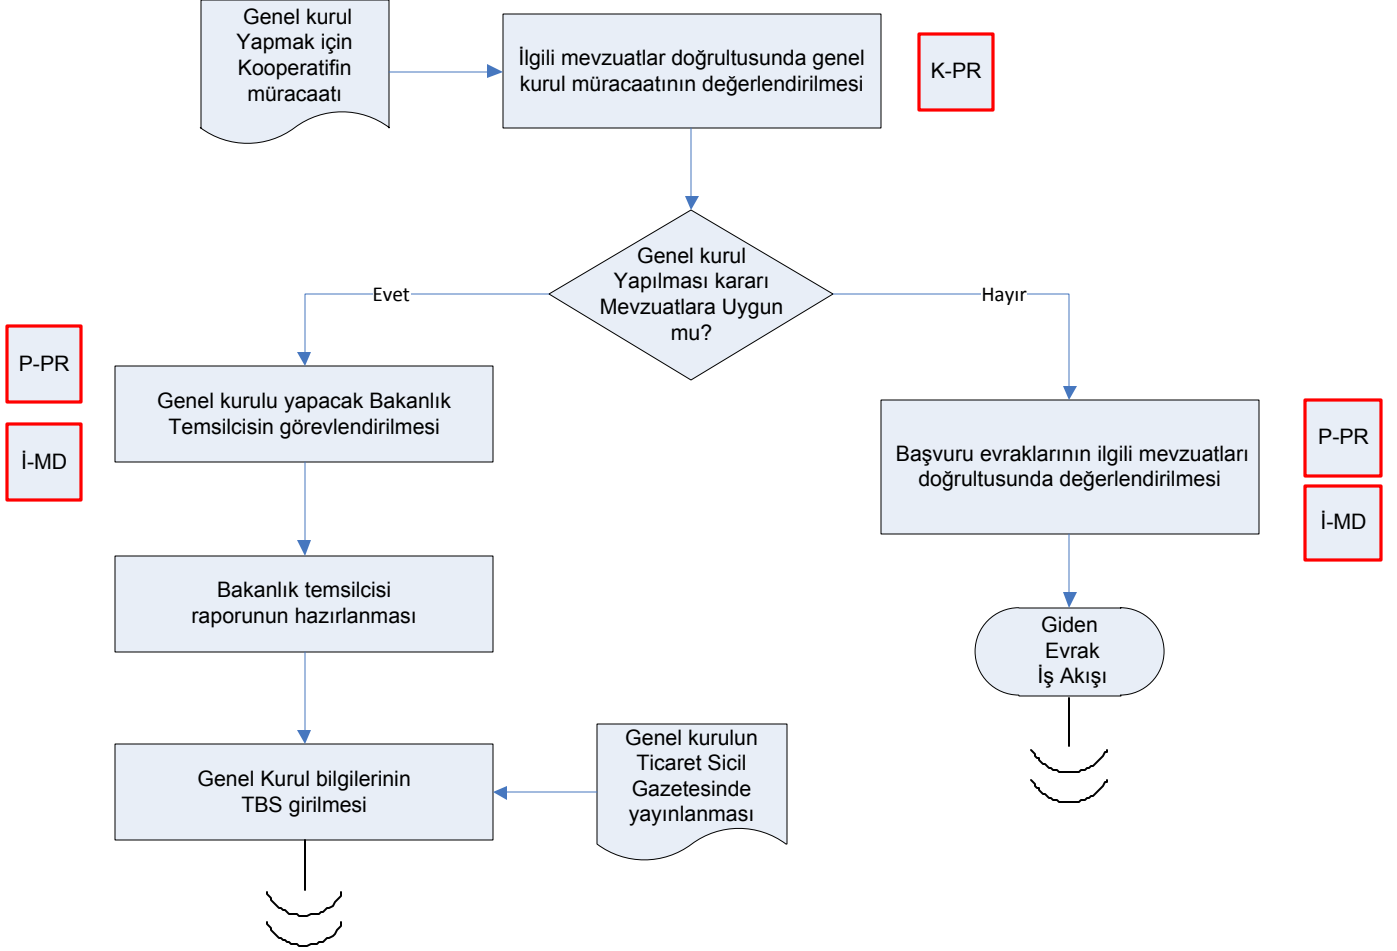

# İŞ AKIŞ ŞEMASI

BİRİM: KİLİS İL GIDA TARIM VE HAYVANCILIK MÜDÜRLÜĞÜ / KIRSAL KALKINMA VE ÖRGÜTLENME ŞUBE MÜDÜRLÜĞÜ

ŞEMA NO: GTHB.79.İLM.İKS/KYS.AKŞ.05/07

ŞEMA ADI: TARIMSAL ÖRGÜTLER GENEL KURUL İŞ AKIŞ ŞEMASI

Sayfa No: 1/1

HAZIRLAYAN	KONTROL EDEN	ONAYLAYAN
Kalite Yönetim Ekibi	Kalite Yönetim Sorumlusu	Kalite Yönetim Temsilcisi