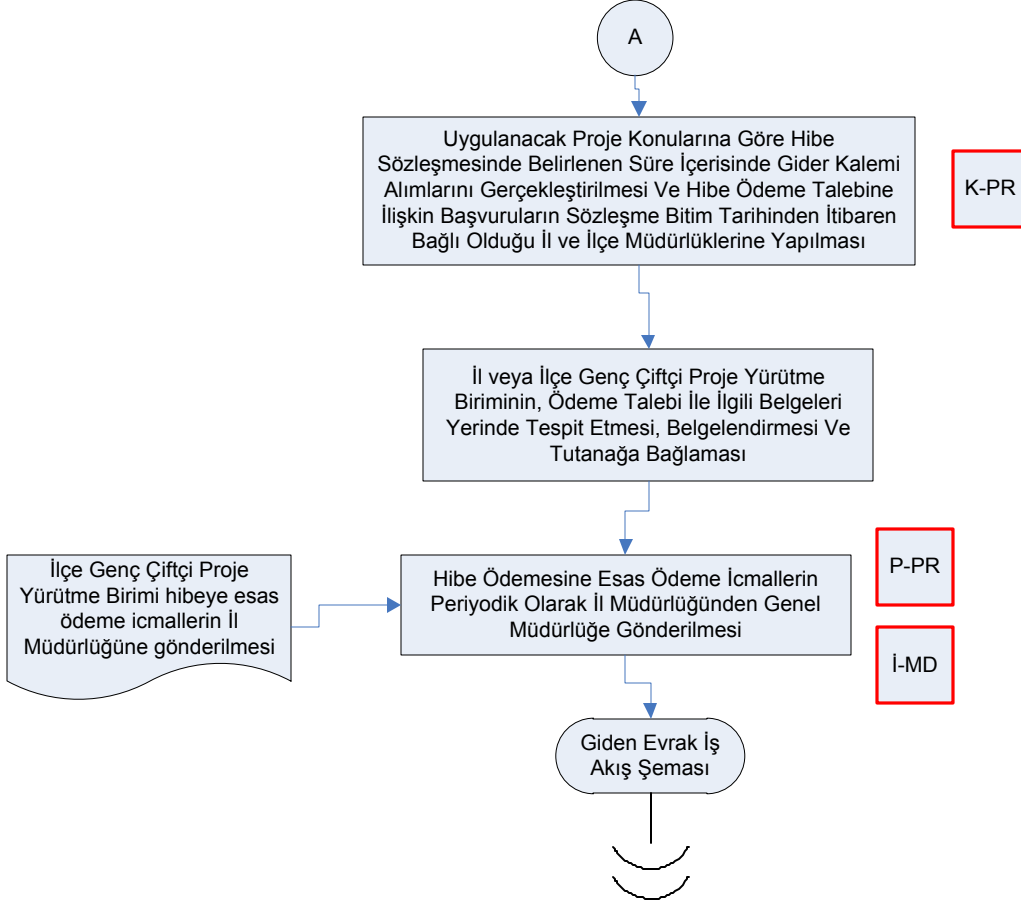

İŞ AKIŞ ŞEMASI

BİRİM: KİLİS İL GIDA TARIM VE HAYVANCILIK MÜDÜRLÜĞÜ / KIRSAL KALKINMA VE ÖRGÜTLENME ŞUBE MÜDÜRLÜĞÜ

ŞEMA NO: GTHB.79.İLM.İKS/KYS.AKŞ.05/06

ŞEMA ADI: KKYDP GENÇ ÇİFTÇİ DESTEKLENMESİ İŞ AKIŞ ŞEMASI

Sayfa No: 1/2

HAZIRLAYAN	KONTROL EDEN	ONAYLAYAN
Kalite Yönetim Ekibi	Kalite Yönetim Sorumlusu	Kalite Yönetim Temsilcisi

İŞ AKIŞ ŞEMASI

BİRİM:	KİLİS İL GIDA TARIM VE HAYVANCILIK MÜDÜRLÜĞÜ / KIRSAL KALKINMA VE ÖRGÜTLENME ŞUBE MÜDÜRLÜĞÜ	
ŞEMA NO:	GTHB.79.İLM.İKS/KYS.AKŞ.05/06	
ŞEMA ADI:	KKYDP GENÇ ÇİFTÇİ DESTEKLENMESİ İŞ AKIŞ ŞEMASI	Sayfa No: 2/2

HAZIRLAYAN Kalite Yönetim Ekibi	KONTROL EDEN Kalite Yönetim Sorumlusu	ONAYLAYAN Kalite Yönetim Temsilcisi