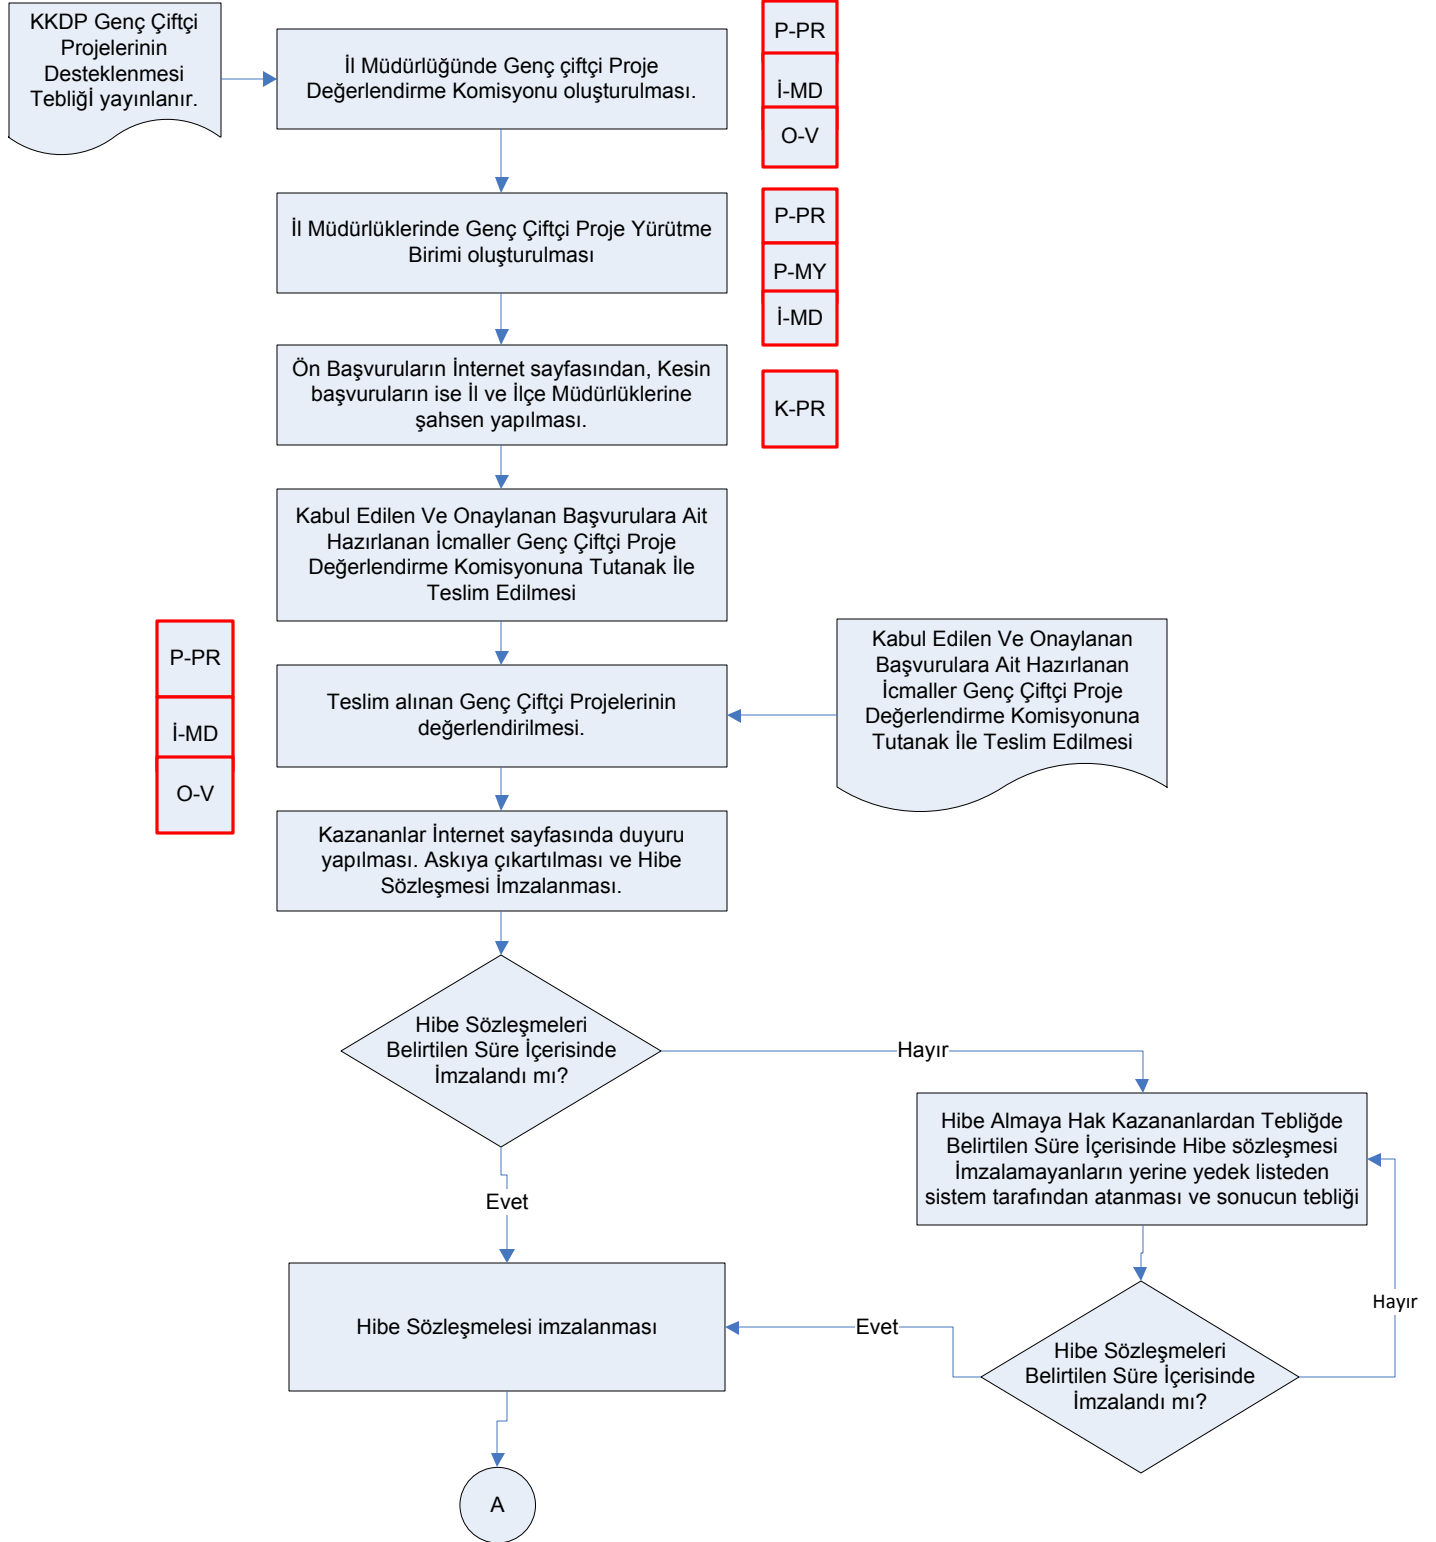

İŞ AKIŞ ŞEMASI

BİRİM: KİLİS İL GIDA TARIM VE HAYVANCILIK MÜDÜRLÜĞÜ / KIRSAL KALKINMA VE ÖRGÜTLENME ŞUBE MÜDÜRLÜĞÜ

ŞEMA NO: GTHB.79.İLM.İKS/KYS.AKŞ.05/06

ŞEMA ADI: KKYDP GENÇ ÇİFTÇİ DESTEKLENMESİ İŞ AKIŞ ŞEMASI

Sayfa No: 1/2

HAZIRLAYAN	KONTROL EDEN	ONAYLAYAN
Kalite Yönetim Ekibi	Kalite Yönetim Sorumlusu	Kalite Yönetim Temsilcisi

İŞ AKIŞ ŞEMASI

BİRİM:	KİLİS İL GIDA TARIM VE HAYVANCILIK MÜDÜRLÜĞÜ / KIRSAL KALKINMA VE ÖRGÜTLENME ŞUBE MÜDÜRLÜĞÜ	
ŞEMA NO:	GTHB.79.İLM.İKS/KYS.AKŞ.05/06	
ŞEMA ADI:	KKYDP GENÇ ÇİFTÇİ DESTEKLENMESİ İŞ AKIŞ ŞEMASI	Sayfa No: 2/2

HAZIRLAYAN Kalite Yönetim Ekibi	KONTROL EDEN Kalite Yönetim Sorumlusu	ONAYLAYAN Kalite Yönetim Temsilcisi