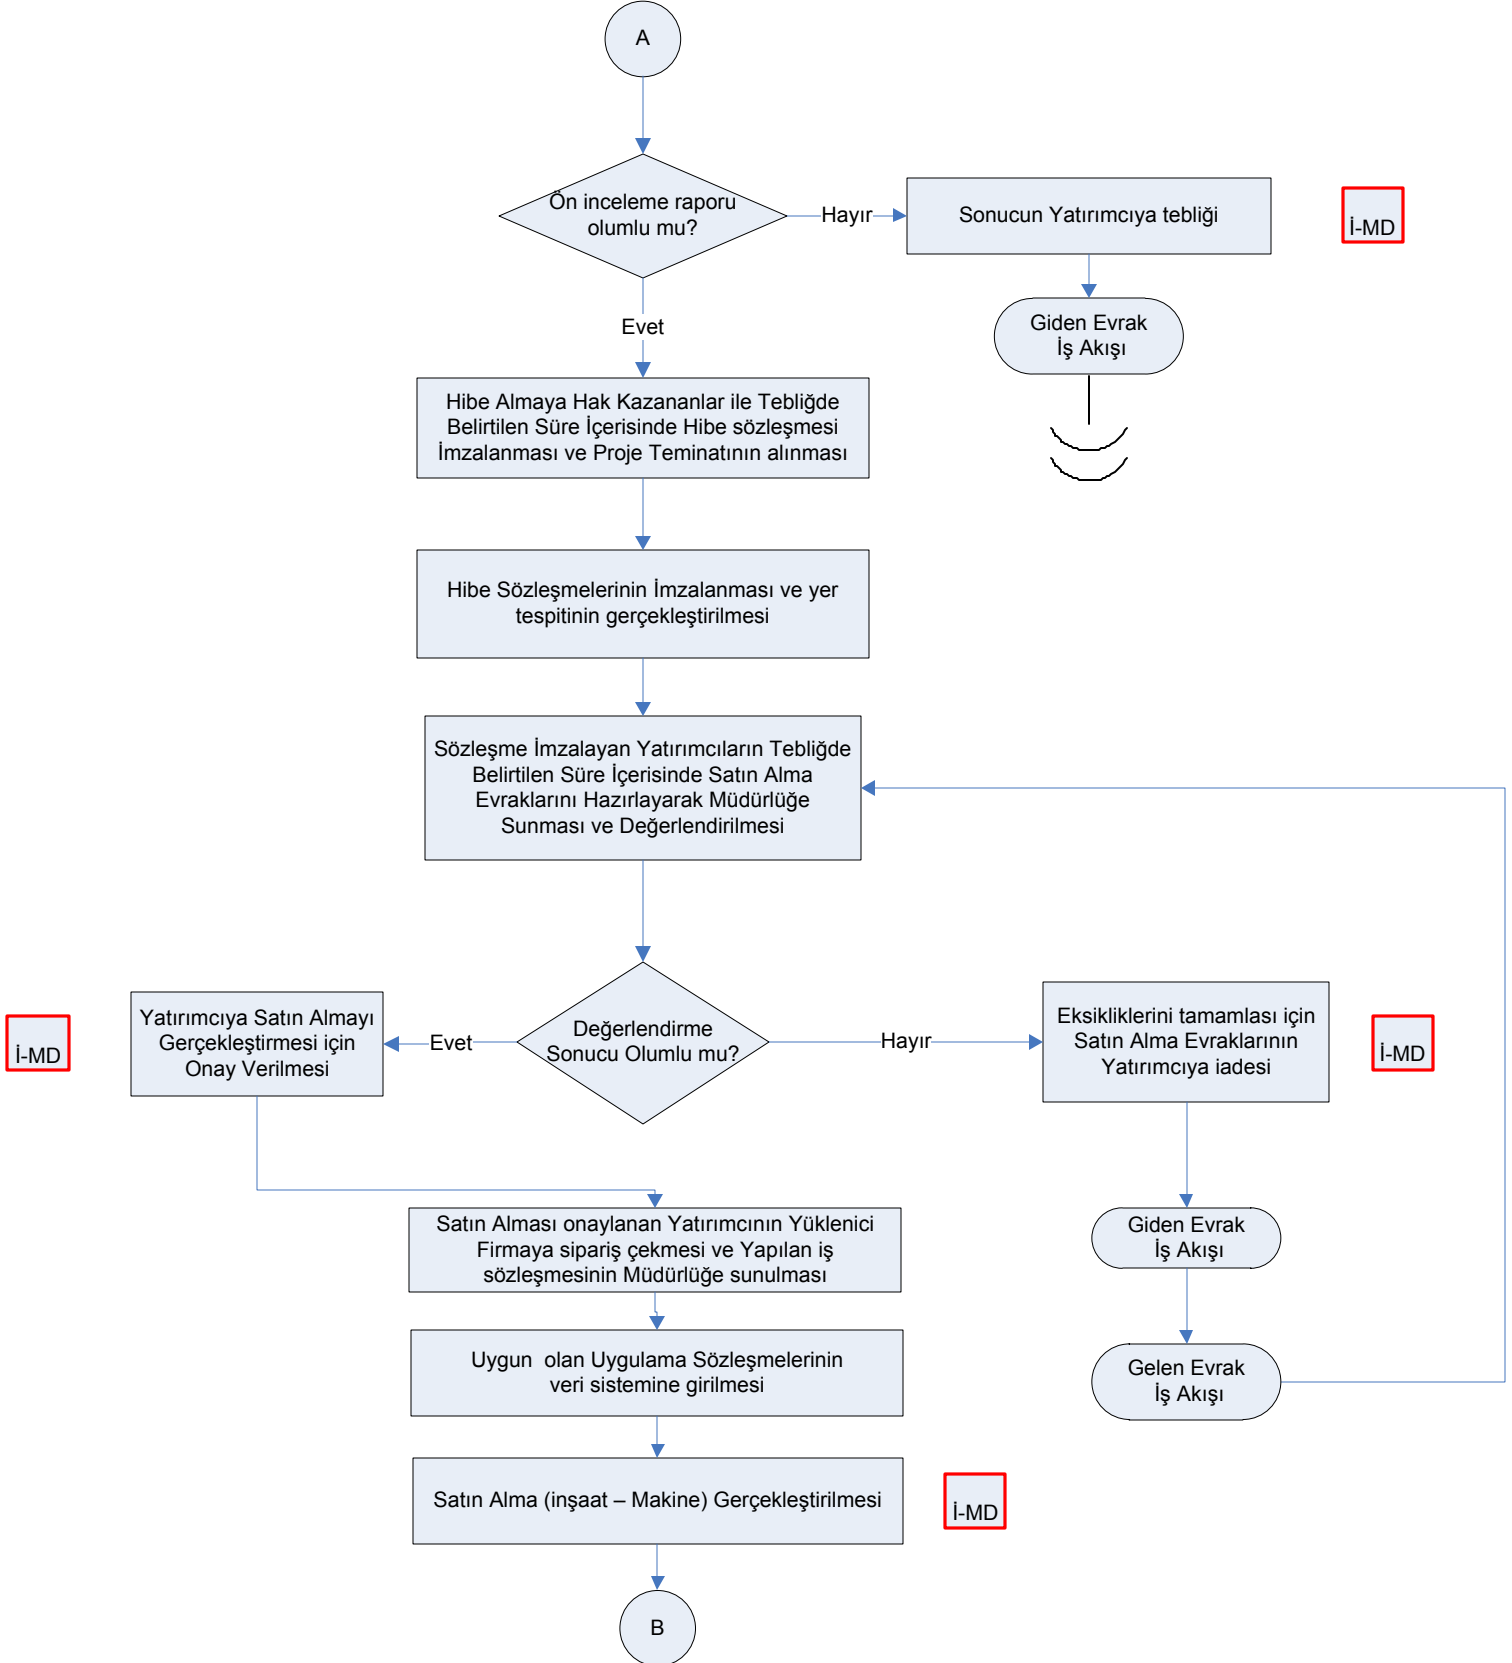

Sayfa No: 1/3

HAZIRLAYAN
Kalite Yönetim Ekibi

KONTROL EDEN
Kalite Yönetim Sorumlusu

ONAYLAYAN
Kalite Yönetim Temsilcisi

İŞ AKIŞ ŞEMASI

BİRİM: KİLİS İL GIDA TARIM VE HAYVANCILIK MÜDÜRLÜĞÜ / KIRSAL KALKINMA VE ÖRGÜTLENME ŞUBE MÜDÜRLÜĞÜ

ŞEMA NO: GTHB.79.İLM.İKS/KYS.AKŞ.05/01

ŞEMA ADI: KKYDP EKONOMİK YATIRIMLAR İŞ AKIŞ ŞEMASI

Sayfa No: 2/3

HAZIRLAYAN
Kalite Yönetim Ekibi

KONTROL EDEN
Kalite Yönetim Sorumlusu

ONAYLAYAN
Kalite Yönetim Temsilcisi