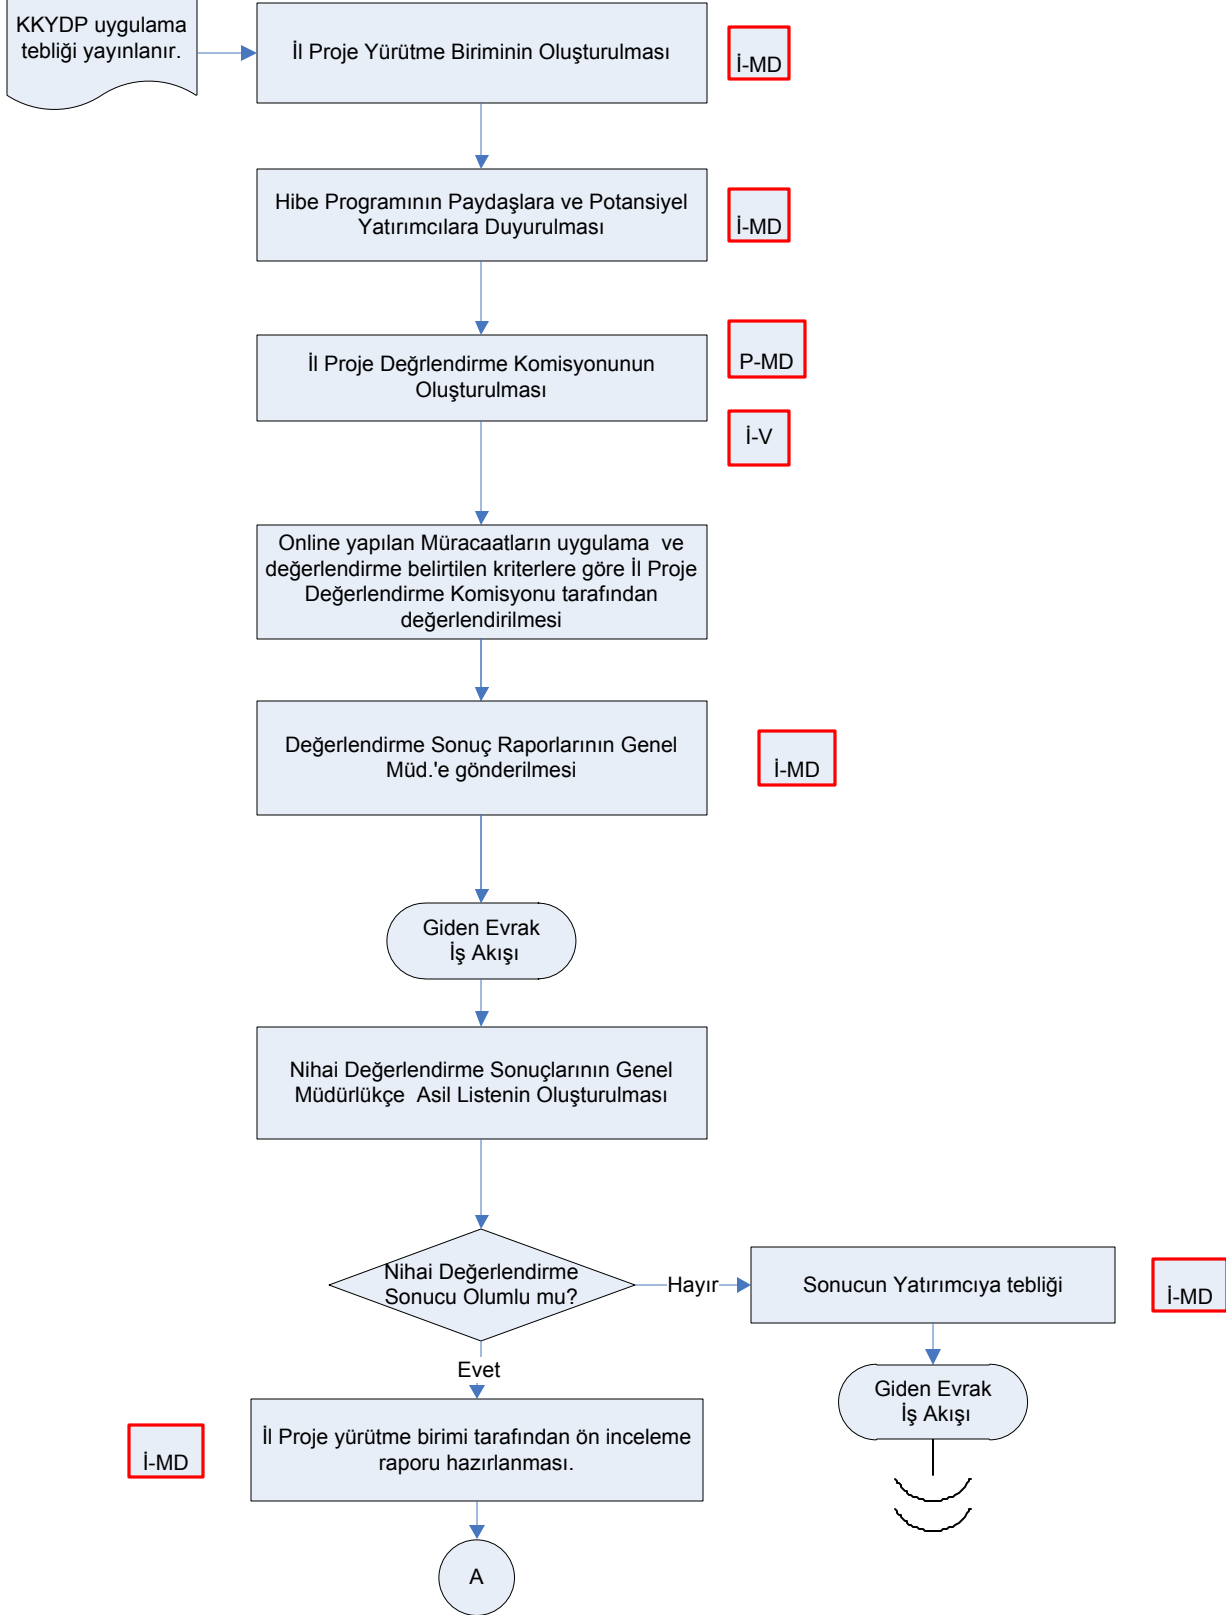

İŞ AKIŞ ŞEMASI

BİRİM: KİLİS İL GIDA TARIM VE HAYVANCILIK MÜDÜRLÜĞÜ / KIRSAL KALKINMA VE ÖRGÜTLENME ŞUBE MÜDÜRLÜĞÜ

ŞEMA NO: GTHB.79.İLM.İKS/KYS.AKŞ.05/01

ŞEMA ADI: KKYDP EKONOMİK YATIRIMLAR İŞ AKIŞ ŞEMASI

Sayfa No: 1/3

HAZIRLAYAN
Kalite Yönetim Ekibi

KONTROL EDEN
Kalite Yönetim Sorumlusu

ONAYLAYAN
Kalite Yönetim Temsilcisi

İŞ AKIŞ ŞEMASI

BİRİM: KİLİS İL GIDA TARIM VE HAYVANCILIK MÜDÜRLÜĞÜ / KIRSAL KALKINMA VE ÖRGÜTLENME ŞUBE MÜDÜRLÜĞÜ

ŞEMA NO: GTHB.79.İLM.İKS/KYS.AKŞ.05/01

ŞEMA ADI: KKYDP EKONOMİK YATIRIMLAR İŞ AKIŞ ŞEMASI

Sayfa No: 2/3

HAZIRLAYAN
Kalite Yönetim Ekibi

KONTROL EDEN
Kalite Yönetim Sorumlusu

ONAYLAYAN
Kalite Yönetim Temsilcisi