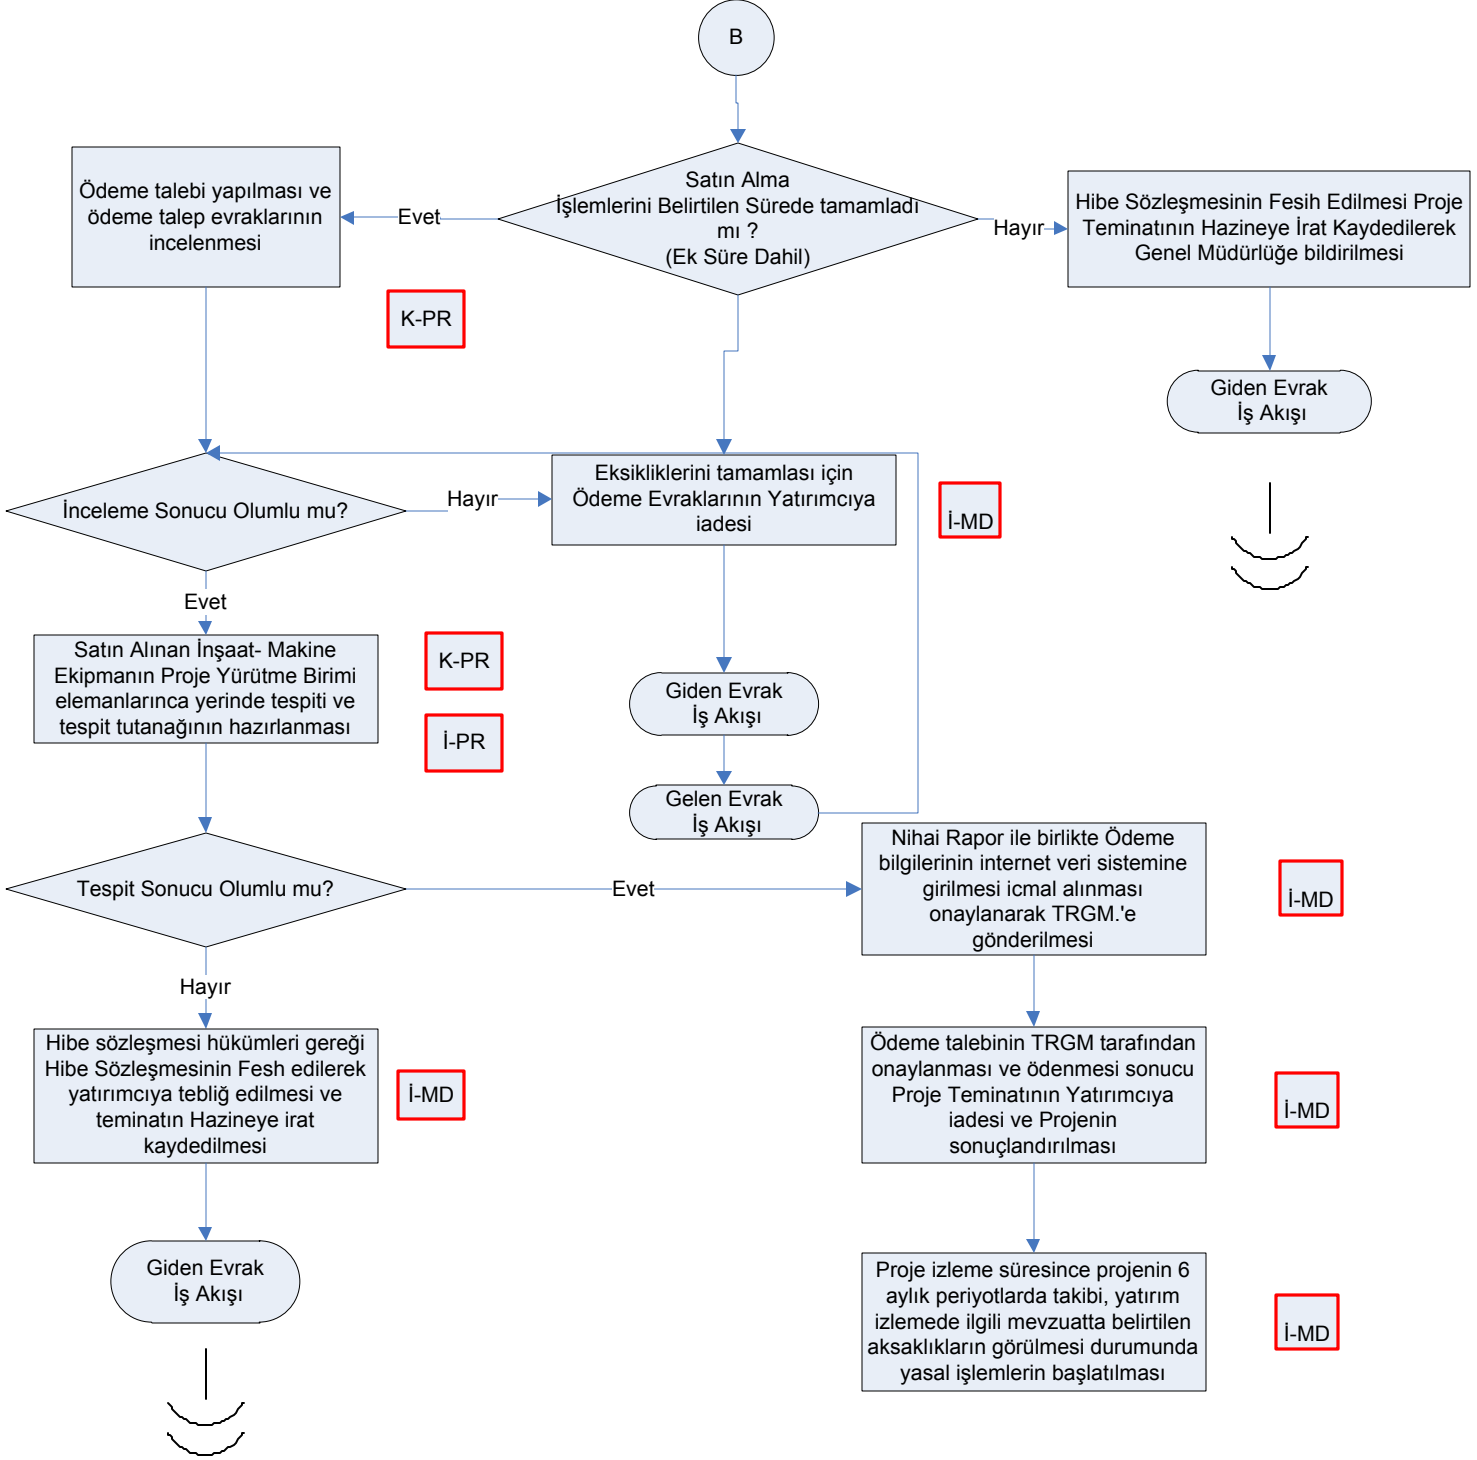

İŞ AKIŞ ŞEMASI

BİRİM: KİLİS İL GIDA TARIM VE HAYVANCILIK MÜDÜRLÜĞÜ / KIRSAL KALKINMA VE ÖRGÜTLENME ŞUBE MÜDÜRLÜĞÜ

ŞEMA NO: GTHB.79.İLM.İKS/KYS.AKŞ.05/01

ŞEMA ADI: KKYDP EKONOMİK YATIRIMLAR İŞ AKIŞ ŞEMASI

Sayfa No: 3/3

HAZIRLAYAN	KONTROL EDEN	ONAYLAYAN
Kalite Yönetim Ekibi	Kalite Yönetim Sorumlusu	Kalite Yönetim Temsilcisi