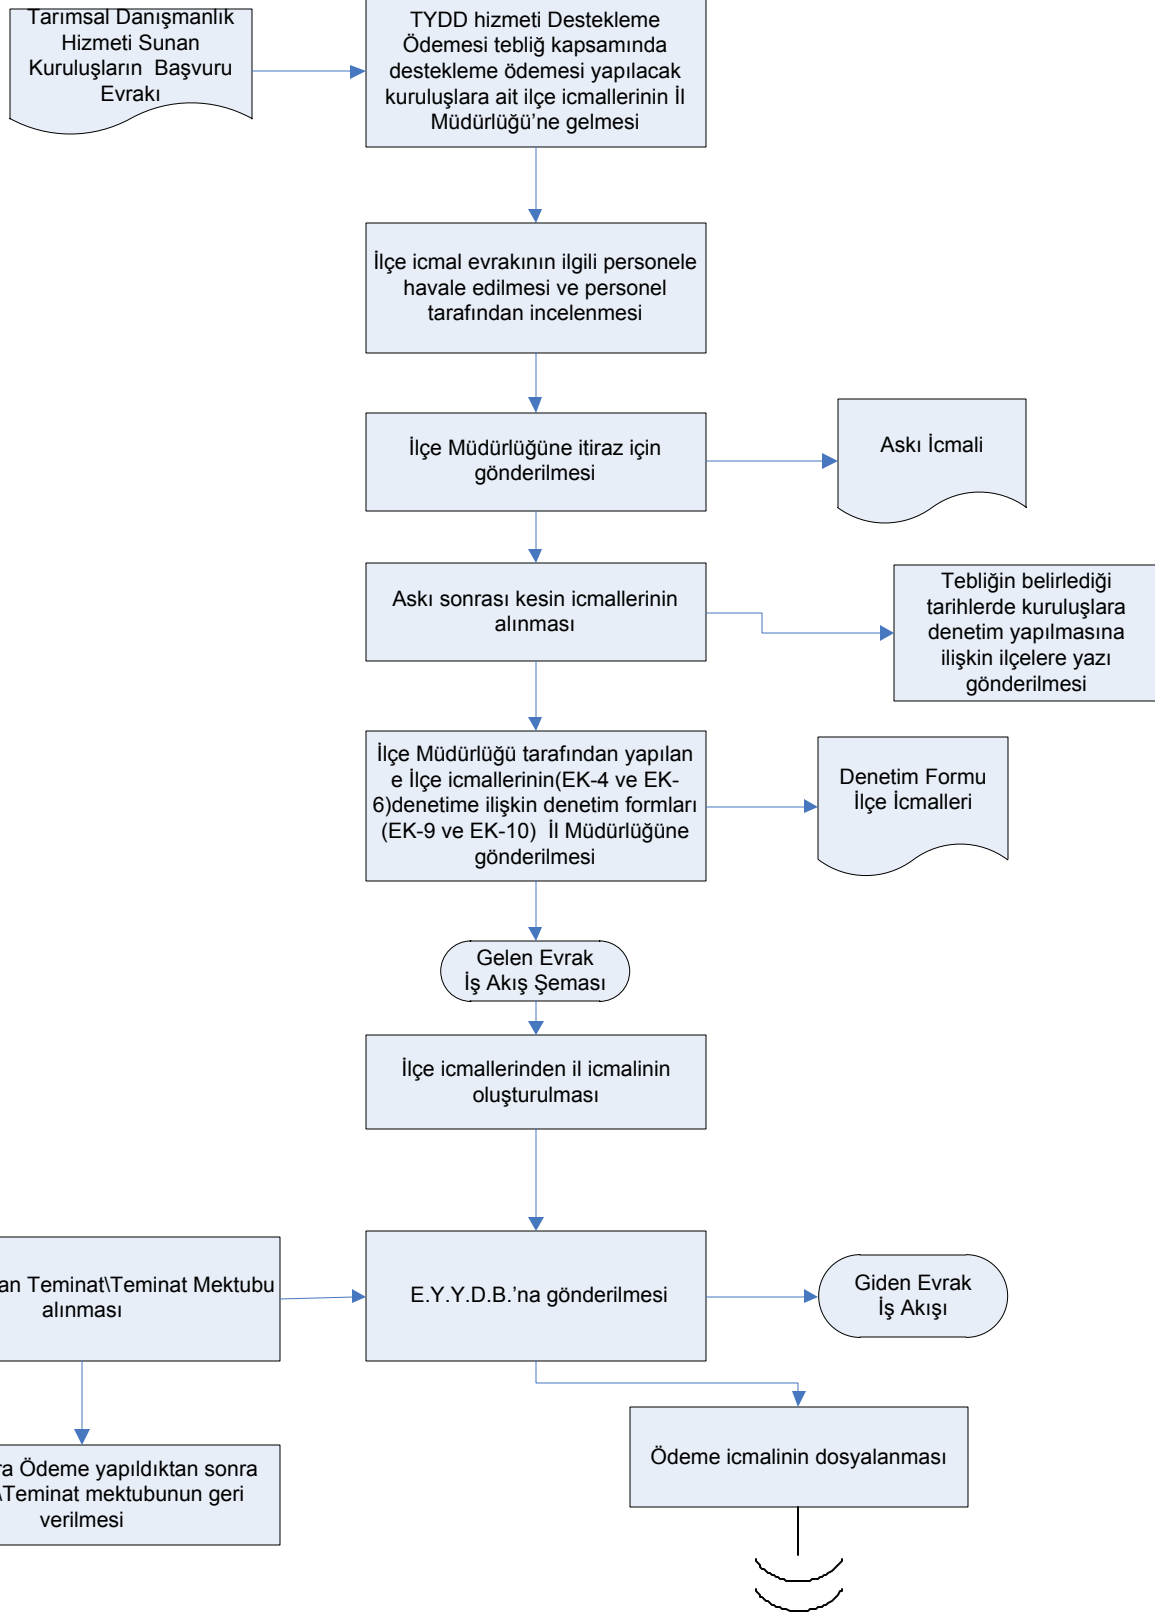

İŞ AKIŞ ŞEMASI

BİRİM:	KİLİS GIDA TARIM VE HAYVANCILIK İL MÜDÜRLÜĞÜ / KOORDİNASYON VE TARIMSAL VERİLER ŞUBE MÜDÜRLÜĞÜ
ŞEMA NO:	GTHB.79.İLM.İKS/KYS.AKŞ.04.04
ŞEMA ADI:	TARIMSAL DANIŞMANLIK DESTEKLENMESİ İŞ AKIŞ ŞEMASI

HAZIRLAYAN	KONTROL EDEN	ONAYLAYAN
Kalite Yönetim Ekibi	Kalite Yönetim Sorumlusu	Kalite Yönetim Temsilcisi