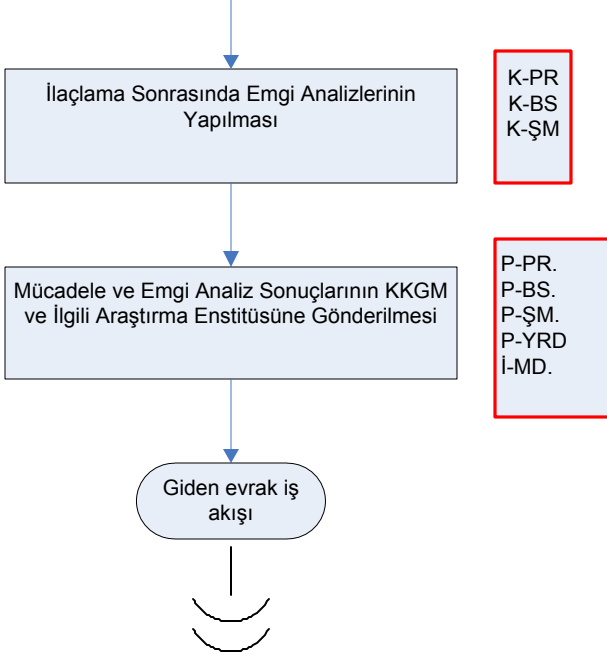

İŞ AKIŞ ŞEMASI

BİRİM:	KİLİS İL GIDA TARIM VE HAYVANCILIK MÜDÜRLÜĞÜ / BİTKİSEL ÜRETİM VE BİTKİ SAĞLIĞI ŞUBE MÜDÜRLÜĞÜ
ŞEMA NO:	GTHB.79.İLM.İKS/KYS.AKŞ.02.23
ŞEMA ADI:	SÜNE MÜCADELESİ İŞ AKIŞ ŞEMASI

HAZIRLAYAN	KONTROL EDEN	ONAYLAYAN
Kalite Yönetim Ekibi	Kalite Yönetim Sorumlusu	Kalite Yönetim Temsilcisi

İŞ AKIŞ ŞEMASI

BİRİM:	KİLİS İL GIDA TARIM VE HAYVANCILIK MÜDÜRLÜĞÜ / BİTKİSEL ÜRETİM VE BİTKİ SAĞLIĞI ŞUBE MÜDÜRLÜĞÜ
ŞEMA NO:	GTHB.79.İLM.İKS/KYS.AKŞ.02.23
ŞEMA ADI:	SÜNE MÜCADELESİ İŞ AKIŞ ŞEMASI

HAZIRLAYAN Kalite Yönetim Ekibi	KONTROL EDEN Kalite Yönetim Sorumlusu	ONAYLAYAN Kalite Yönetim Temsilcisi