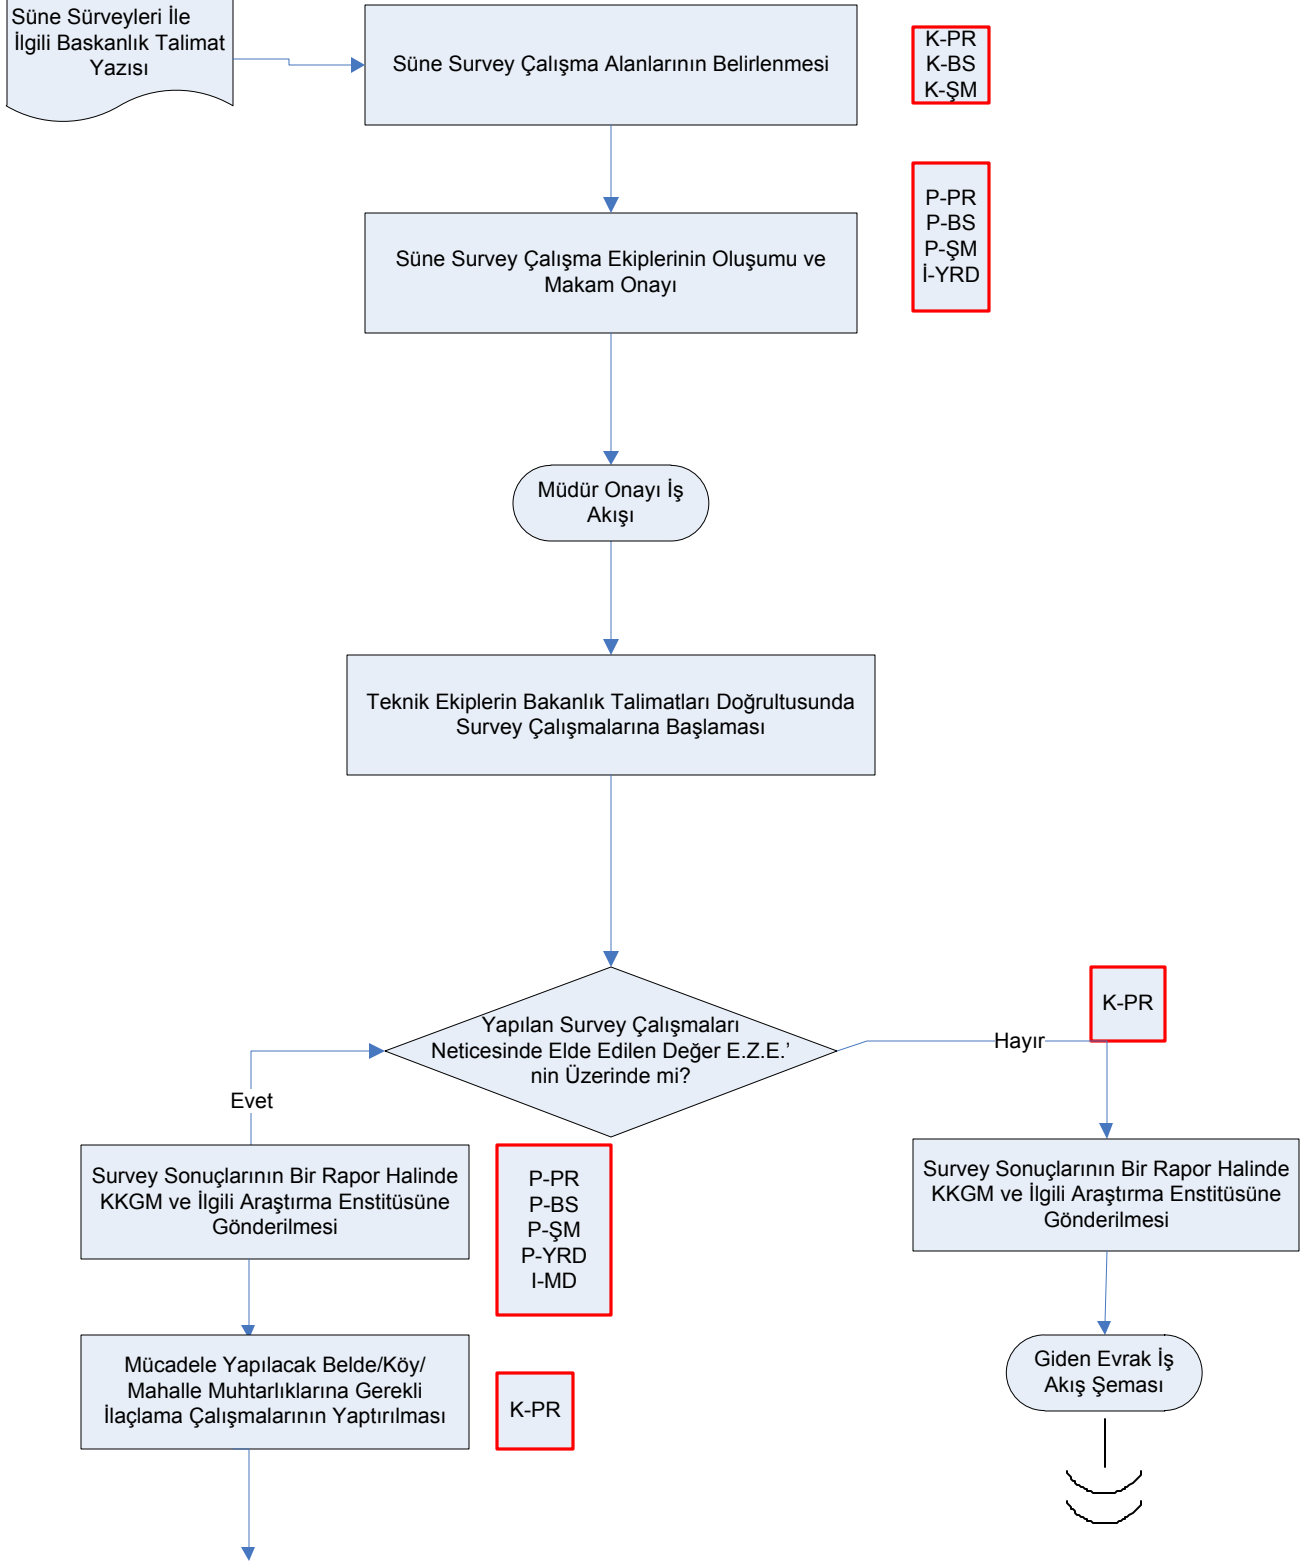

İŞ AKIŞ ŞEMASI

BİRİM:	KİLİS İL GIDA TARIM VE HAYVANCILIK MÜDÜRLÜĞÜ / BİTKİSEL ÜRETİM VE BİTKİ SAĞLIĞI ŞUBE MÜDÜRLÜĞÜ
ŞEMA NO:	GTHB.79.İLM.İKS/KYS.AKŞ.02.23
ŞEMA ADI:	SÜNE MÜCADELESİ İŞ AKIŞ ŞEMASI

HAZIRLAYAN	KONTROL EDEN	ONAYLAYAN
Kalite Yönetim Ekibi	Kalite Yönetim Sorumlusu	Kalite Yönetim Temsilcisi

İŞ AKIŞ ŞEMASI

BİRİM:	KİLİS İL GIDA TARIM VE HAYVANCILIK MÜDÜRLÜĞÜ / BİTKİSEL ÜRETİM VE BİTKİ SAĞLIĞI ŞUBE MÜDÜRLÜĞÜ
ŞEMA NO:	GTHB.79.İLM.İKS/KYS.AKŞ.02.23
ŞEMA ADI:	SÜNE MÜCADELESİ İŞ AKIŞ ŞEMASI

HAZIRLAYAN Kalite Yönetim Ekibi	KONTROL EDEN Kalite Yönetim Sorumlusu	ONAYLAYAN Kalite Yönetim Temsilcisi