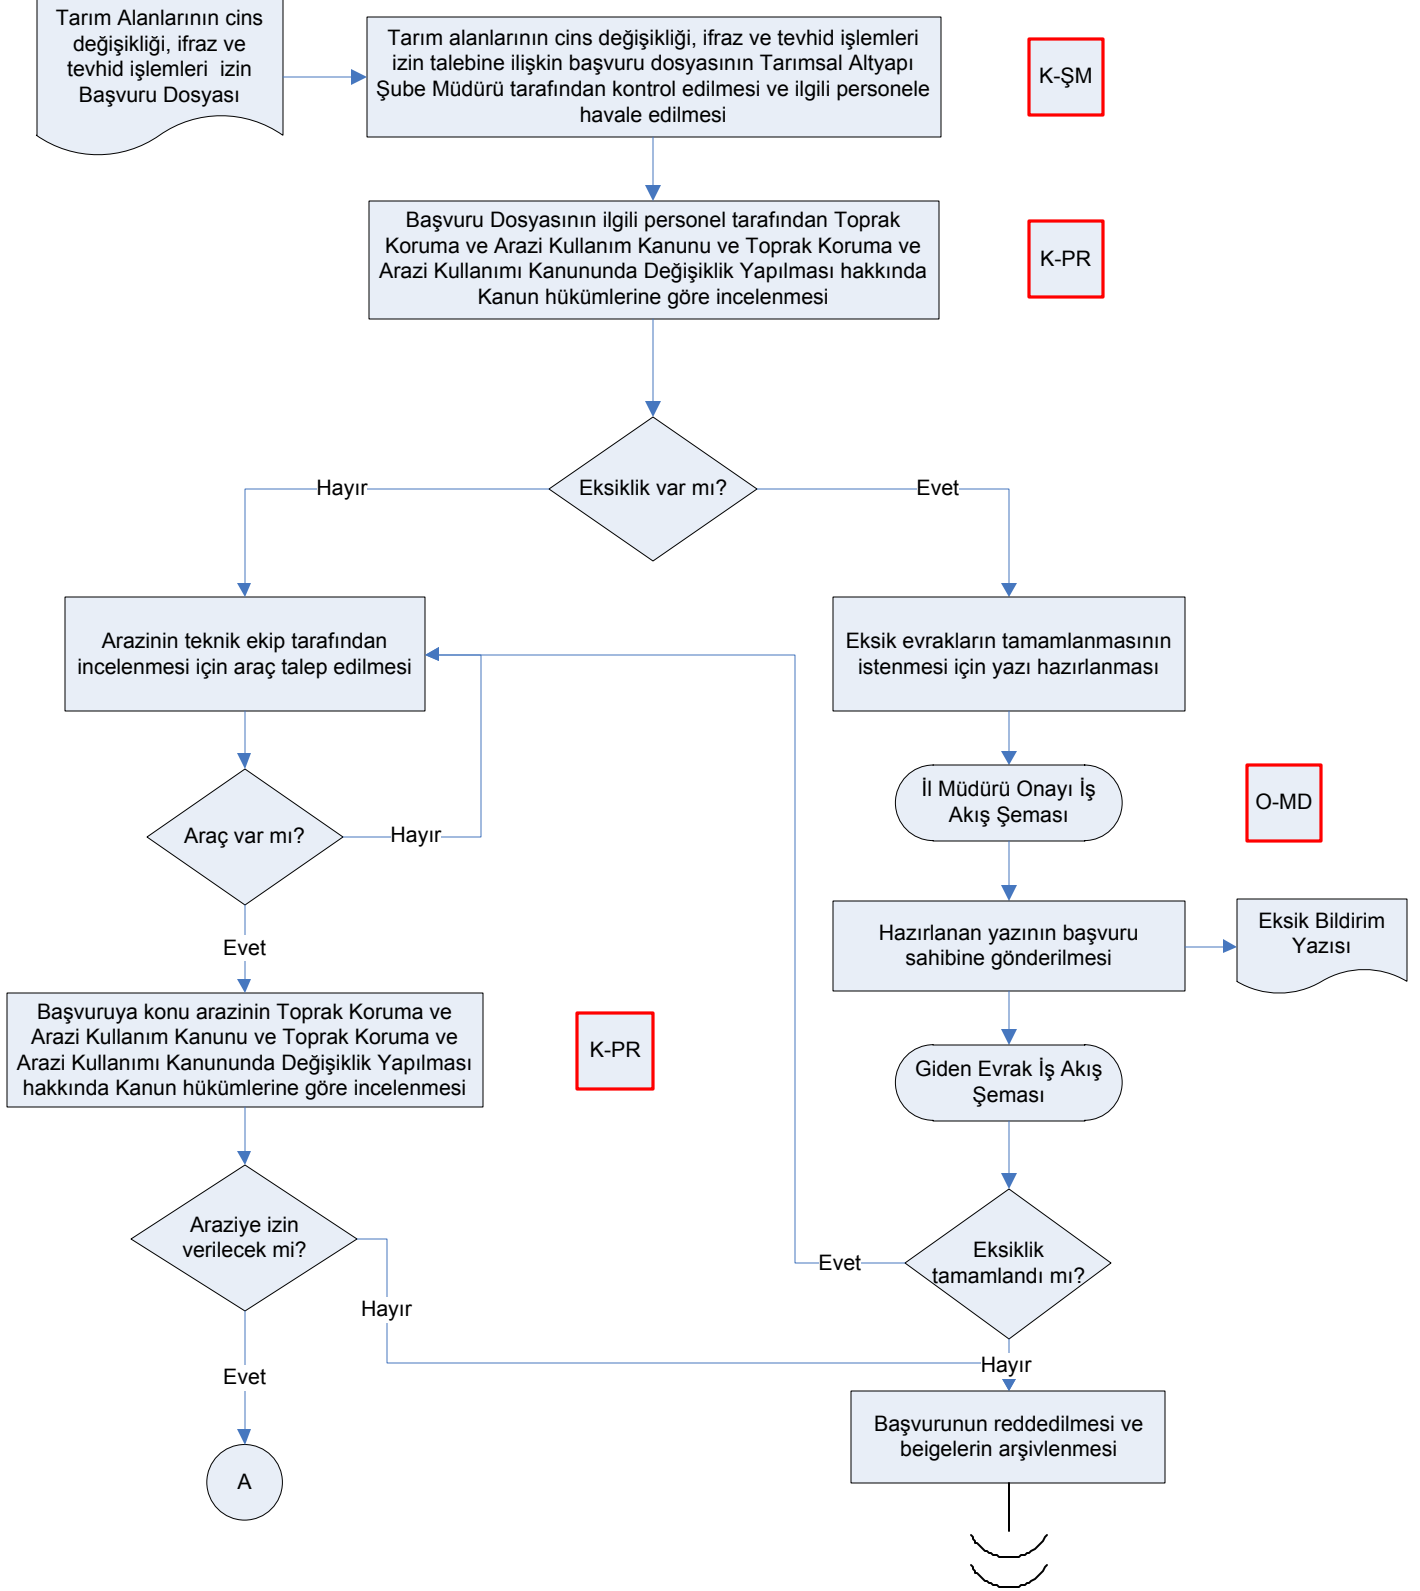

# İŞ AKIŞ ŞEMASI

BİRİM:	KİLİS İL GIDA TARIM VE HAYVANCILIK MÜDÜRLÜĞÜ / ARAZİ TOPLULAŞTIRMA VE TARIMSAL ALTYAPI ŞUBE MÜDÜRLÜĞÜ
ŞEMA NO:	GTHB.79.İLM.İKS/KYS.AKŞ.01.05
ŞEMA ADI:	5403 SAYILI KANUN KAPSAMINDA CİNS DEĞİŞİKLİĞİ, İFRAZ VE TEVHİD İŞLEMLERİ İŞ AKIŞ ŞEMASI

HAZIRLAYAN	KONTROL EDEN	ONAYLAYAN
Kalite Yönetim Ekibi	Kalite Yönetim Sorumlusu	Kalite Yönetim Temsilcisi

# İŞ AKIŞ ŞEMASI

BİRİM:	KİLİS İL GIDA TARIM VE HAYVANCILIK MÜDÜRLÜĞÜ / ARAZİ TOPLULAŞTIRMA VE ARAZİ EDİNDİRME ŞUBE MÜDÜRLÜĞÜ
ŞEMA NO:	GTHB.79.İLM.İKS/KYS.AKŞ.01.05
ŞEMA ADI:	5403 SAYILI KANUN KAPSAMINDA CİNS DEĞİŞİKLİĞİ, İFRAZ VE TEVHİD İŞLEMLERİ İŞ AKIŞ ŞEMASI