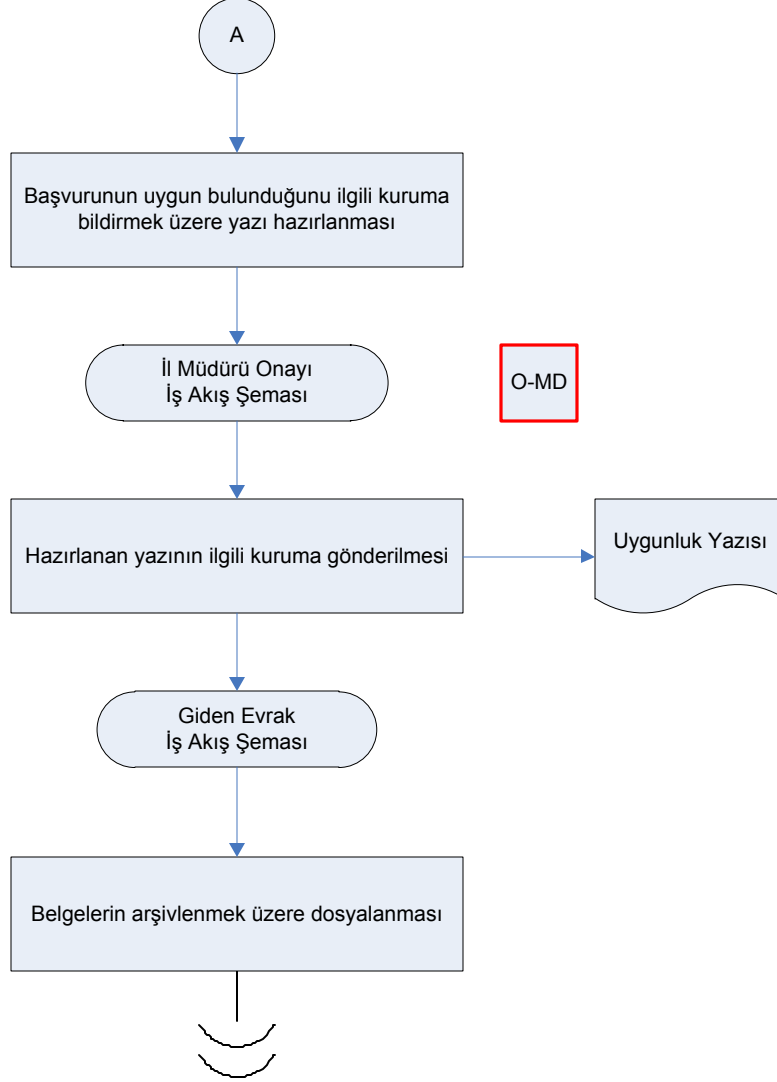

İŞ AKIŞ ŞEMASI

BİRİM:	KİLİS İL GIDA TARIM VE HAYVANCILIK MÜDÜRLÜĞÜ / ARAZİ TOPLULAŞTIRMA VE ARAZİ EDİNDİRME ŞUBE MÜDÜRLÜĞÜ
ŞEMA NO:	GTHB.79.İLM.İKS/KYS.AKŞ.01.05
ŞEMA ADI:	5403 SAYILI KANUN KAPSAMINDA CİNS DEĞİŞİKLİĞİ, İFRAZ VE TEVHİD İŞLEMLERİ İŞ AKIŞ ŞEMASI

HAZIRLAYAN	KONTROL EDEN	ONAYLAYAN
Kalite Yönetim Ekibi	Kalite Yönetim Sorumlusu	Kalite Yönetim Temsilcisi