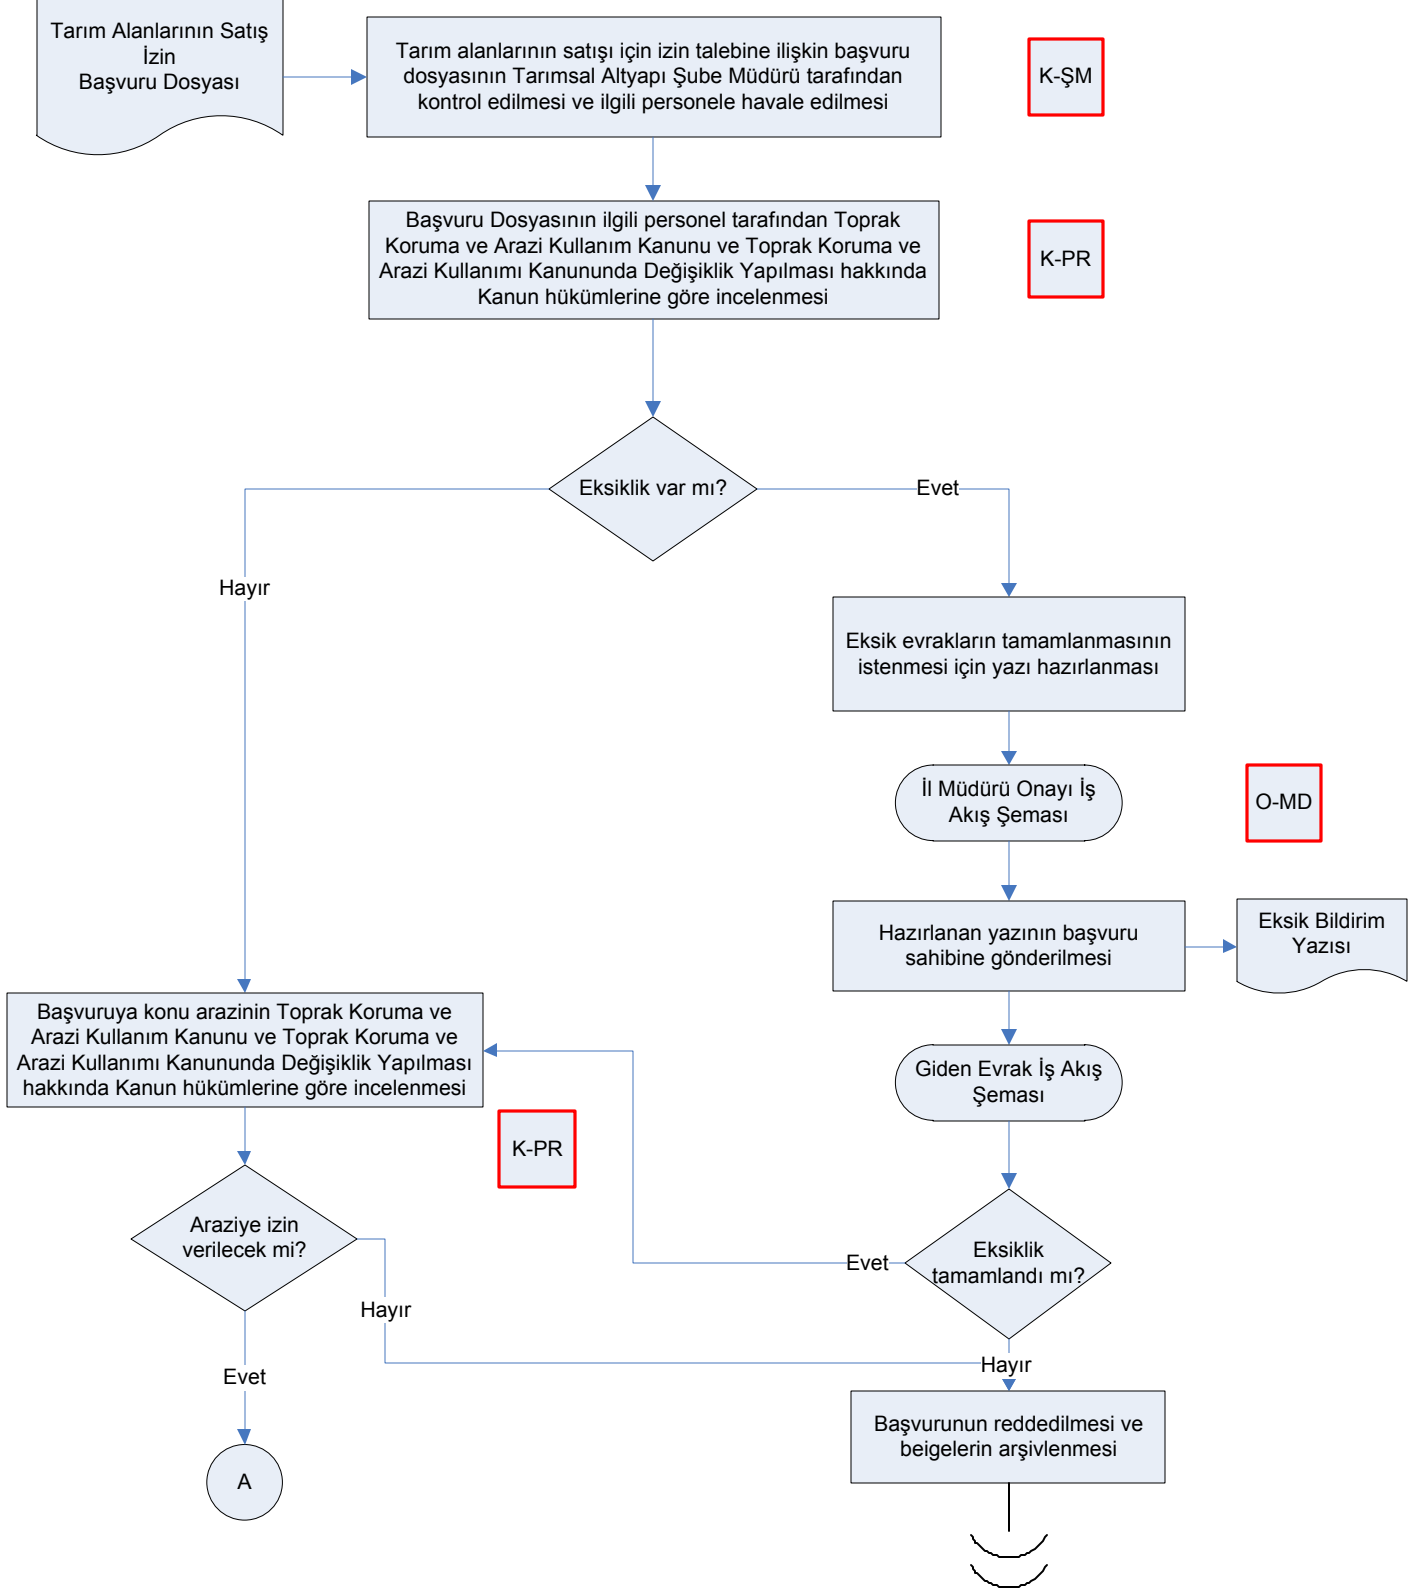

İŞ AKIŞ ŞEMASI

BİRİM:	KİLİS İL GIDA TARIM VE HAYVANCILIK MÜDÜRLÜĞÜ / ARAZİ TOPLULAŞTIRMA VE TARIMSAL ALTYAPI ŞUBE MÜDÜRLÜĞÜ
ŞEMA NO:	GTHB.79.İLM.İKS/KYS.AKŞ.01.04
ŞEMA ADI:	5403 SAYILI KANUN KAPSAMINDA SATIŞ İZİNİ İŞ AKIŞ ŞEMASI

HAZIRLAYAN	KONTROL EDEN	ONAYLAYAN
Kalite Yönetim Ekibi	Kalite Yönetim Sorumlusu	Kalite Yönetim Temsilcisi

İŞ AKIŞ ŞEMASI

BİRİM: KİLİS İL GIDA TARIM VE HAYVANCILIK MÜDÜRLÜĞÜ / ARAZİ TOPLULAŞTIRMA VE TARIMSAL ALTYAPI ŞUBE MÜDÜRLÜĞÜ

ŞEMA NO: GTHB.79.İLM.İKS/KYS.AKŞ.01.04

ŞEMA ADI: 5403 SAYILI KANUN KAPSAMINDA SATIŞ İZİNİ İŞ AKIŞ ŞEMASI

HAZIRLAYAN Kalite Yönetim Ekibi	KONTROL EDEN Kalite Yönetim Sorumlusu	ONAYLAYAN Kalite Yönetim Temsilcisi