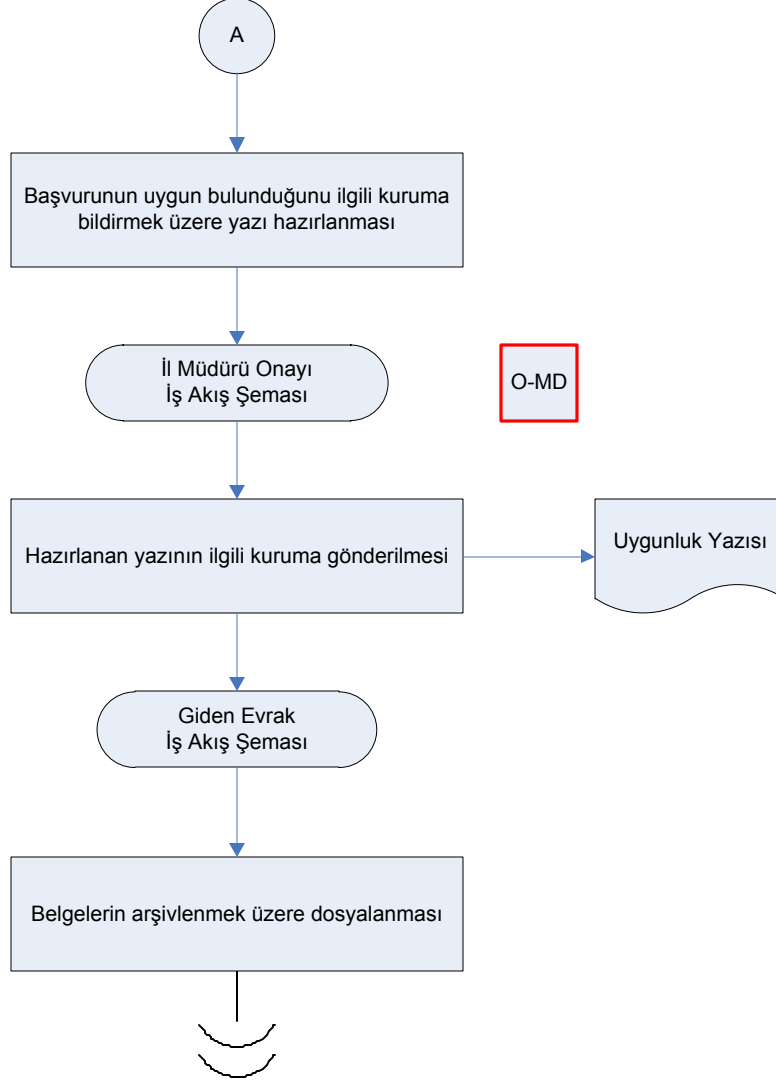

İŞ AKIŞ ŞEMASI

BİRİM: KİLİS İL GIDA TARIM VE HAYVANCILIK MÜDÜRLÜĞÜ / ARAZİ TOPLULAŞTIRMA VE TARIMSAL ALTYAPI ŞUBE MÜDÜRLÜĞÜ

ŞEMA NO: GTHB.79.İLM.İKS/KYS.AKŞ.01.04

ŞEMA ADI: 5403 SAYILI KANUN KAPSAMINDA SATIŞ İZİNİ İŞ AKIŞ ŞEMASI

HAZIRLAYAN Kalite Yönetim Ekibi	KONTROL EDEN Kalite Yönetim Sorumlusu	ONAYLAYAN Kalite Yönetim Temsilcisi