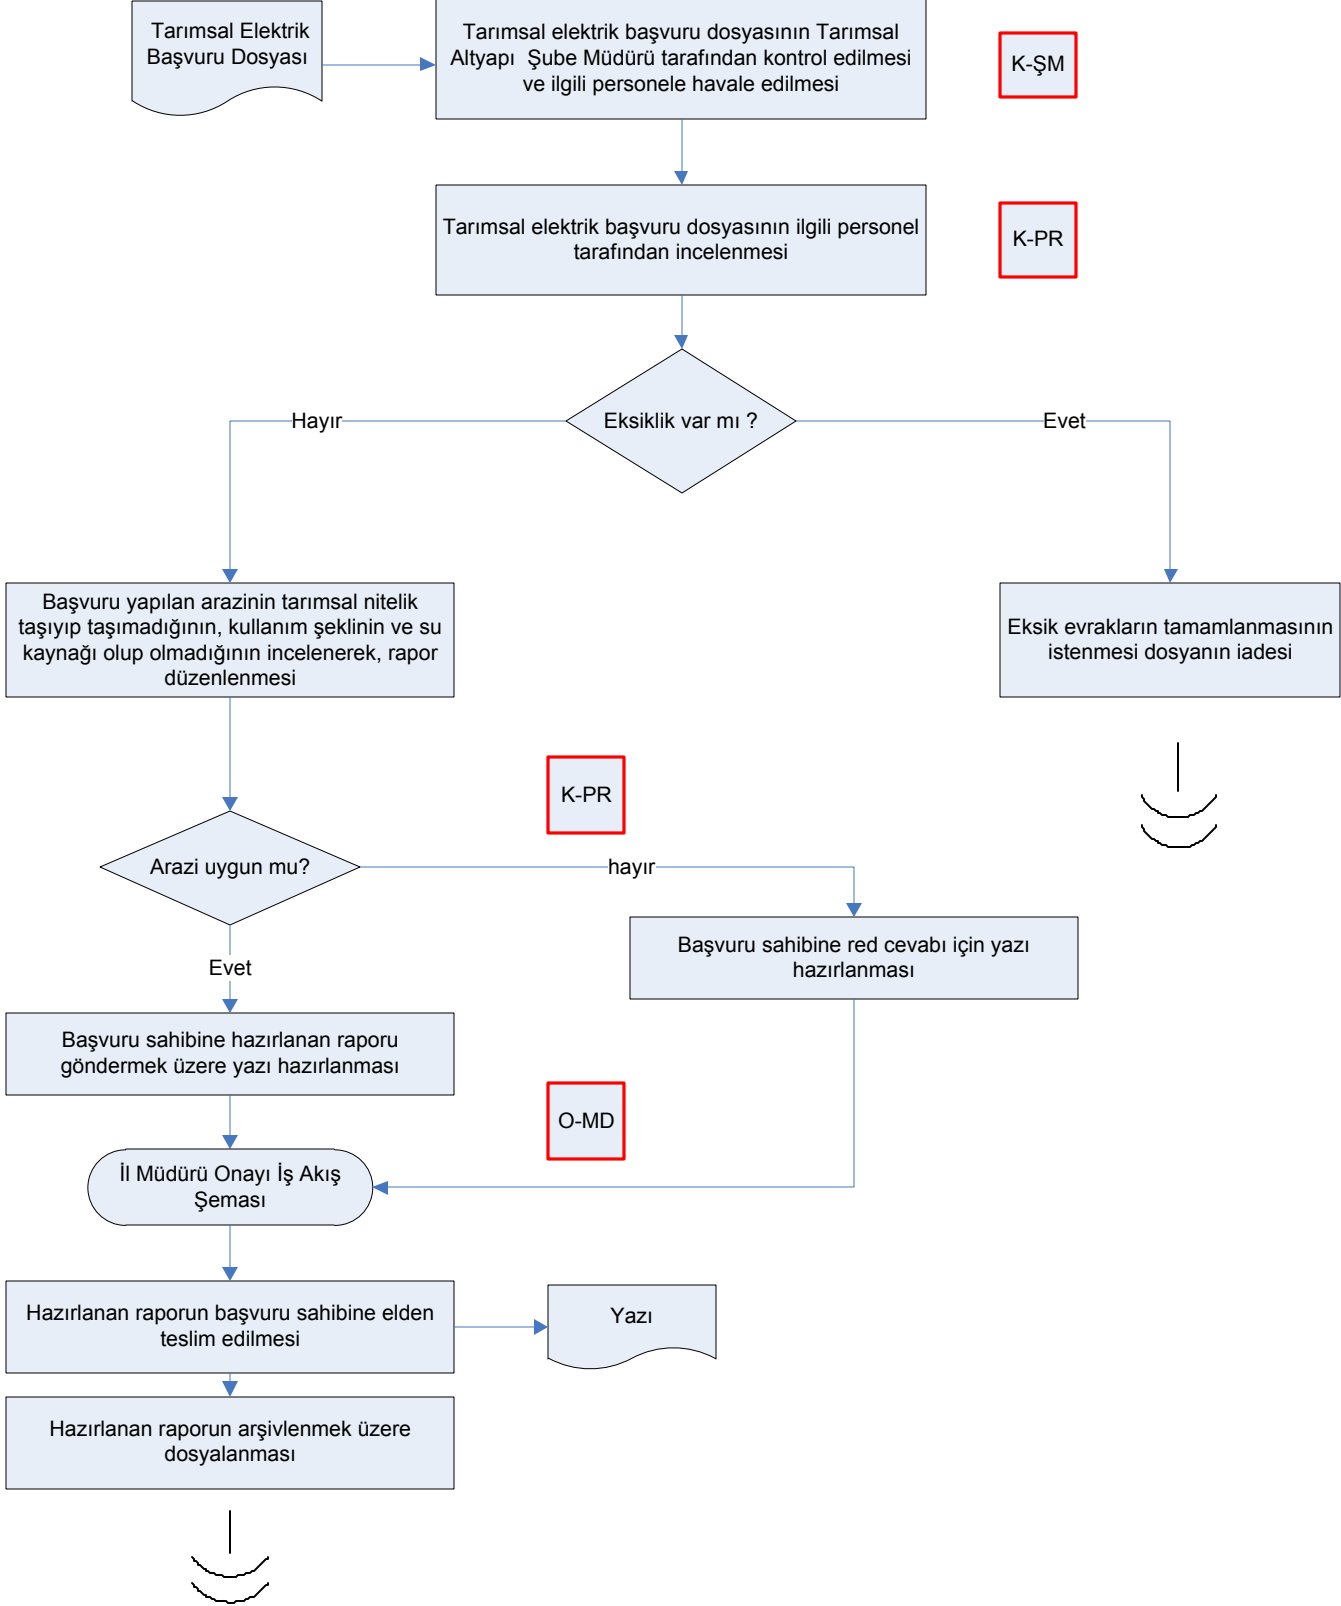

İŞ AKIŞ ŞEMASI

BİRİM: KİLİS İL GIDA TARIM VE HAYVANCILIK MÜDÜRLÜĞÜ / ARAZİ TOPLULAŞTIRMA VE TARIMSAL ALTYAPI ŞUBE MÜDÜRLÜĞÜ

ŞEMA NO: GTHB.79.İLM.İKS/KYS.AKŞ.01.03

ŞEMA ADI: TARIMSAL ELEKTRİK KULLANMA İŞ AKIŞ ŞEMASI

HAZIRLAYAN
Kalite Yönetim Ekibi

KONTROL EDEN
Kalite Yönetim Sorumlusu

ONAYLAYAN
Kalite Yönetim Temsilcisi