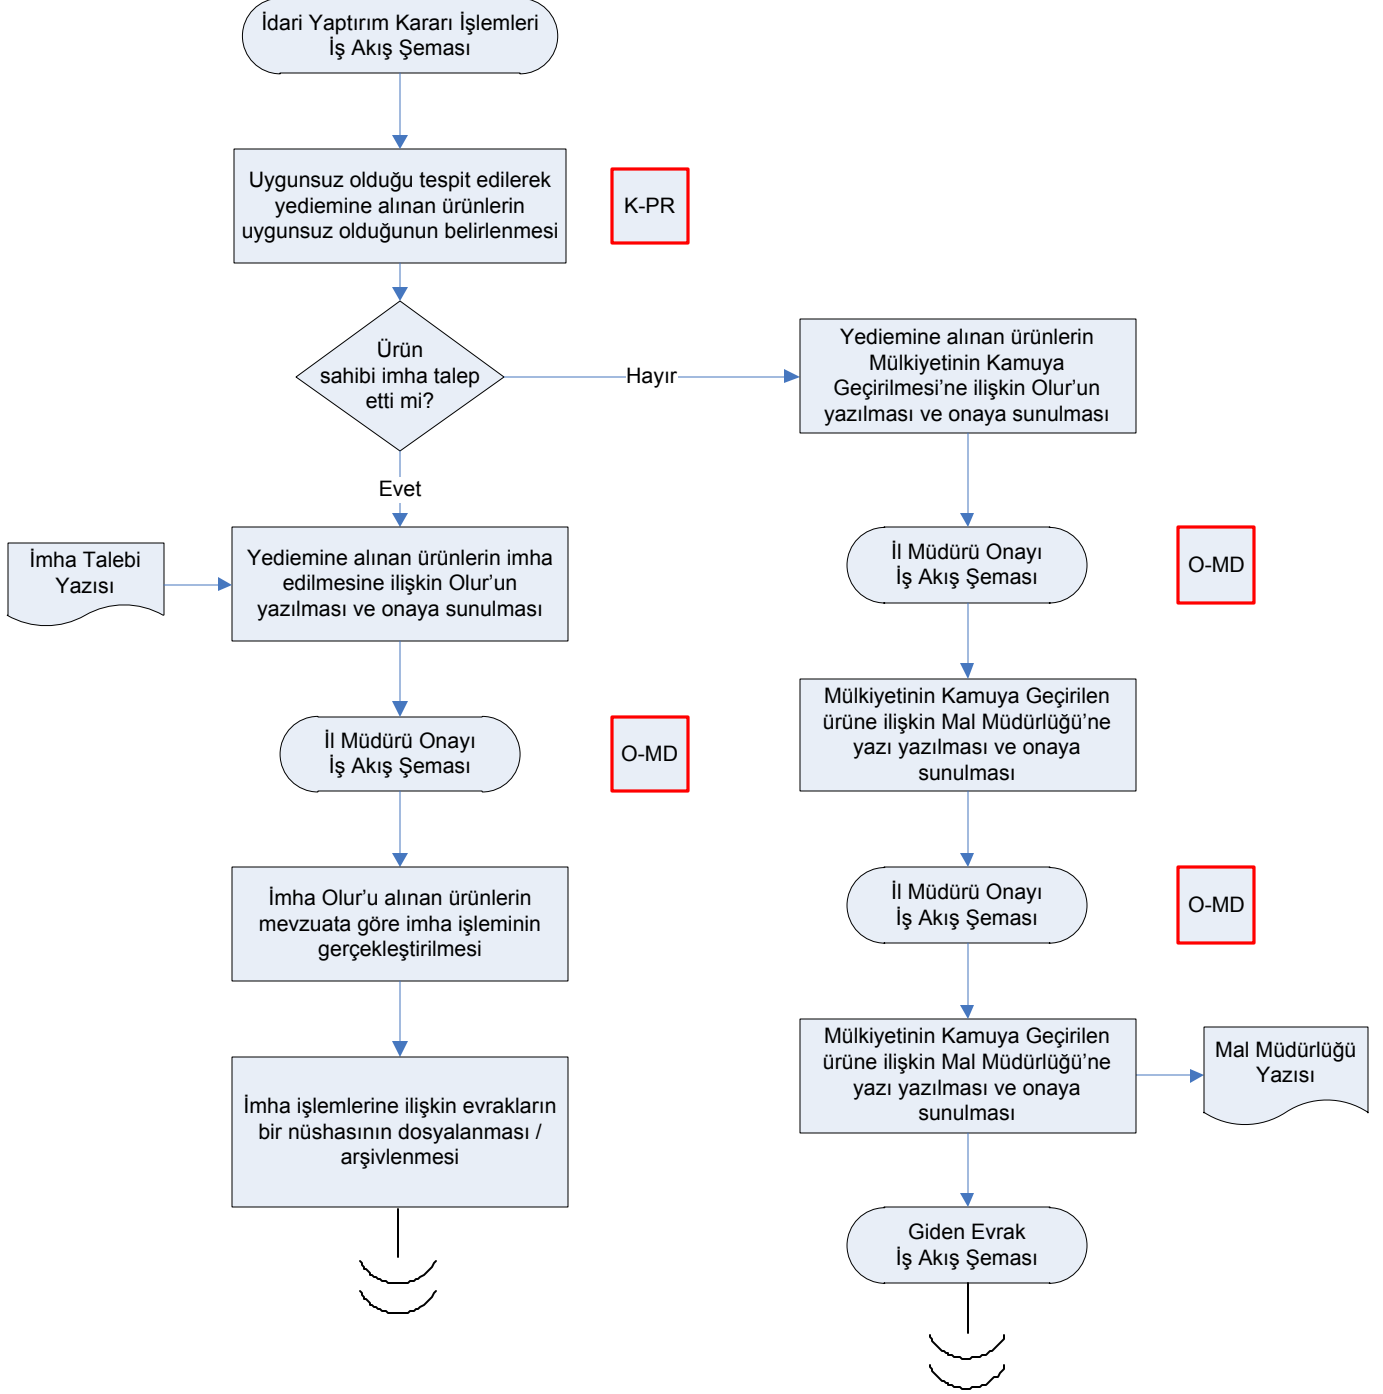

İŞ AKIŞ ŞEMASI

BİRİM: KİLİS İL GIDA TARIM VE HAYVANCILIK MÜDÜRLÜĞÜ

ŞEMA NO: GTHB.79.İLM.İKS/KYS.AKŞ.00.11

ŞEMA ADI: YEDİEMİNE ALMA VE İMHA İŞLEMLERİ İŞ AKIŞ ŞEMASI

HAZIRLAYAN
Kalite Yönetim Ekibi

KONTROL EDEN
Kalite Yönetim Sorumlusu

ONAYLAYAN
Kalite Yönetim Temsilcisi