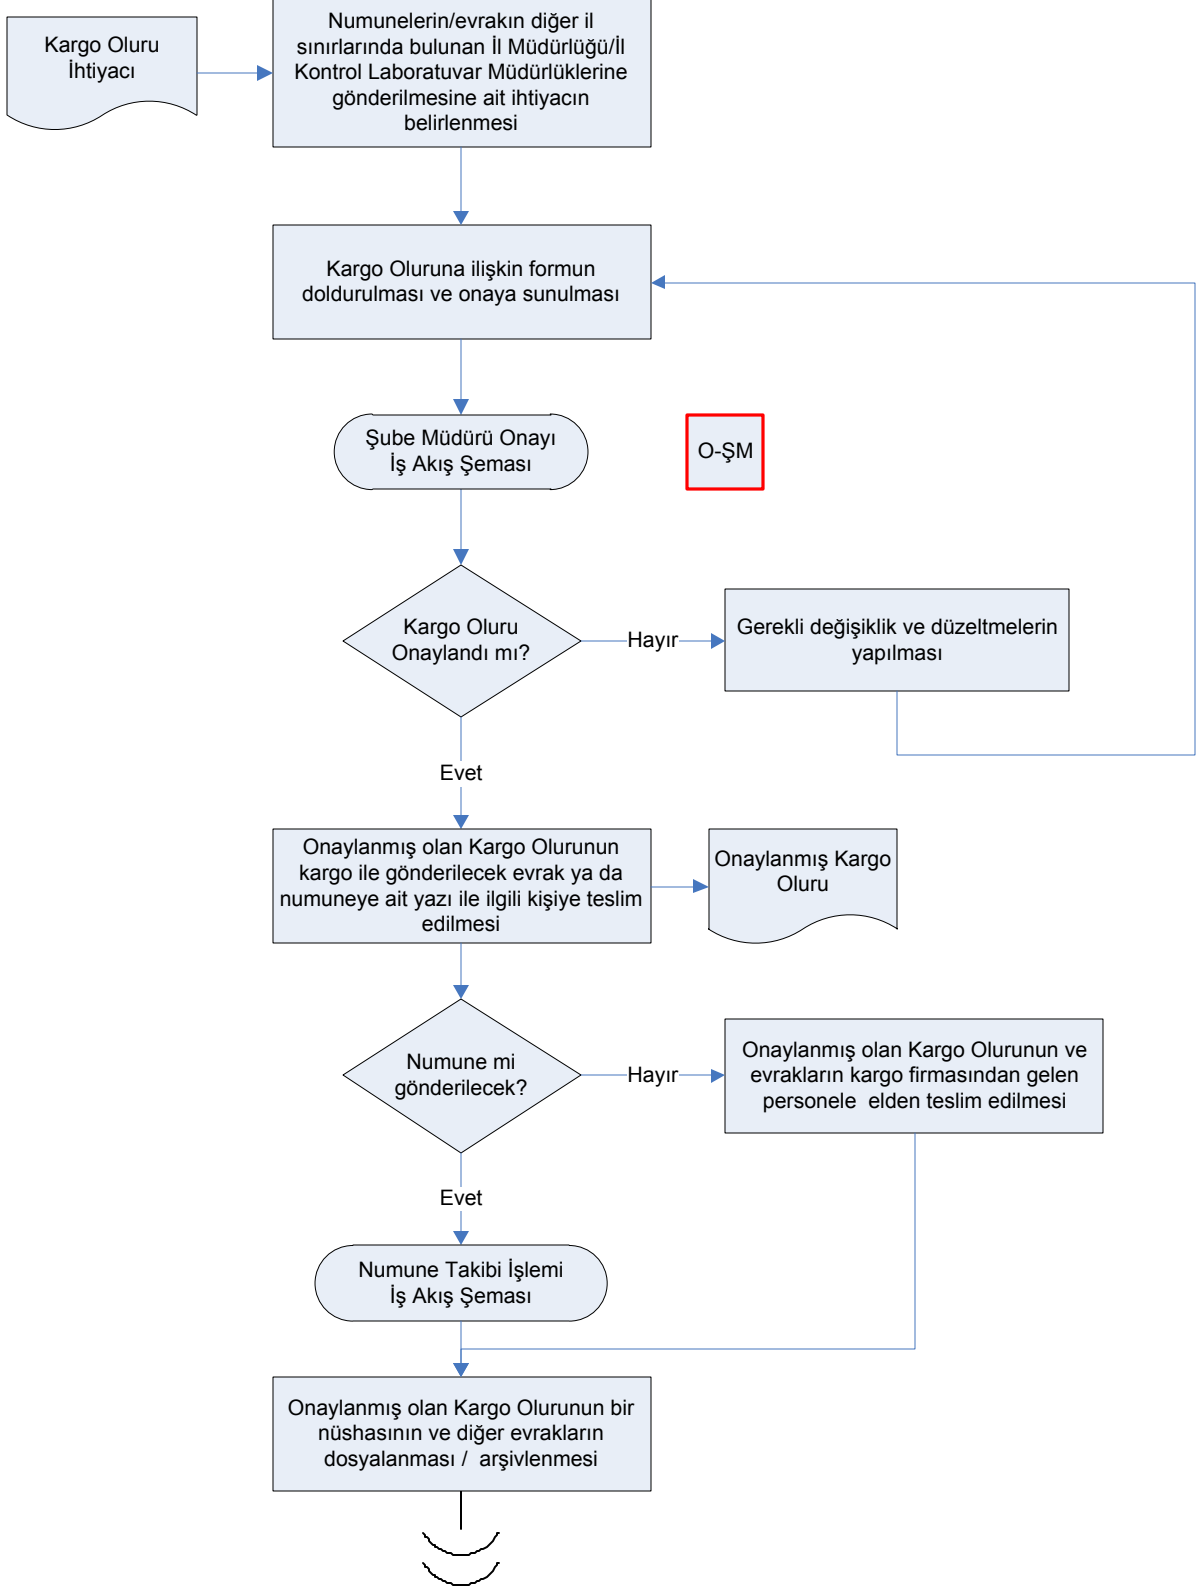

İŞ AKIŞ ŞEMASI

BİRİM:	KİLİS İL GIDA TARIM VE HAYVANCILIK MÜDÜRLÜĞÜ
ŞEMA NO:	GTHB.79.İLM.İKS/KYS.AKŞ.00.05
ŞEMA ADI:	KARGO OLURU TAKİBİ İŞ AKIŞ ŞEMASI

HAZIRLAYAN	KONTROL EDEN	ONAYLAYAN
Kalite Yönetim Ekibi	Kalite Yönetim Sorumlusu	Kalite Yönetim Temsilcisi